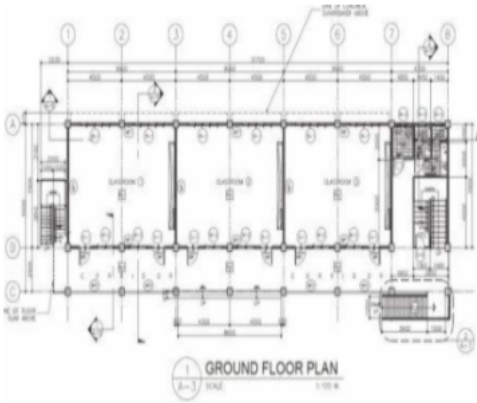

নির্বাচক নিবন্ধন আধিকারিকের স্বাক্ষর

Nazri Naksha

Google Map View

Polling Station Building Front View

Polling Station Front View

Cad View

Key MAP View

বিধানসভা নির্বাচনক্ষেত্রের নং, নাম : 222-ঝাড়গ্রাম
ভাগ নং, নাম : 1-কৃষ্ণবাঁধ চুটামারী