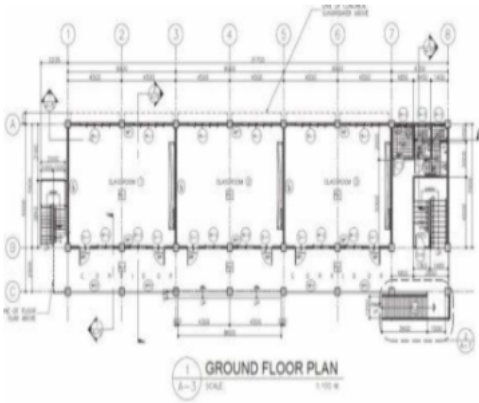

নির্বাচক নিবন্ধন আধিকারিকের স্বাক্ষর

Nazri Naksha

Google Map View

Polling Station Building Front View

Polling Station Front View

Cad View

Key MAP View

বিধানসভা নির্বাচনক্ষেত্রের নং, নাম : 222-ঝাড়গ্রাম  
ভাগ নং, নাম : 1-ললিতাশোল (অংশ)