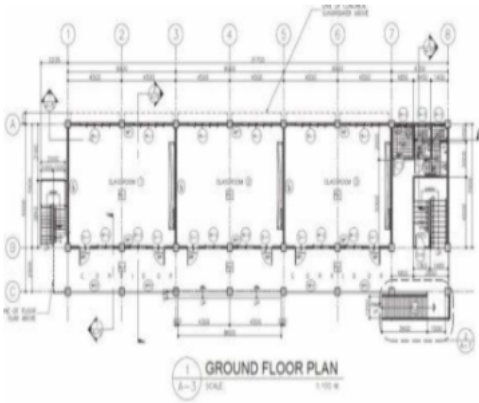

নির্বাচক নিবন্ধন আধিকারিকের স্বাক্ষর

Nazri Naksha

Google Map View

Polling Station Building Front View

Polling Station Front View

Cad View

Key MAP View

বিধানসভা নির্বাচনক্ষেত্রের নং, নাম : 222-ঝাড়গ্রাম
ভাগ নং, নাম : 1-ললিতাশোল (অংশ)