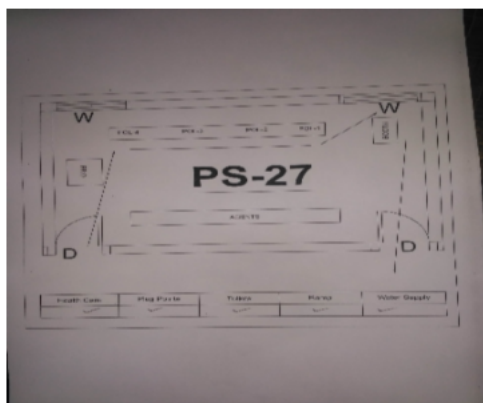

নির্বাচক নিবন্ধন আধিকারিকের স্বাক্ষর

Nazri Naksha

Google Map View

Polling Station Building Front View

Polling Station Front View

Cad View

Key MAP View

1 নাম : কালিপদ আহির পিতার নাম: মোহন আহির বাড়ির নং : n0001 বয়স : 62 লিঙ্গ : পুরুষ	WB/33/232/471309	ফটো উপলব্ধ	2 নাম : সুলেখা আহির স্বামীর নাম: কালিপদ আহির বাড়ির নং : n0001 বয়স : 56 লিঙ্গ : মহিলা	CYS0800300	ফটো উপলব্ধ	3 নাম : রাজু আহির পিতার নাম: কালিপদ আহির বাড়ির নং : n0001 বয়স : 36 লিঙ্গ : পুরুষ	ITG1430552	ফটো উপলব্ধ
4 নাম : বিশ্বনাথ টুডু পিতার নাম: বকুল টুডু বাড়ির নং : n0001 বয়স : 43 লিঙ্গ : পুরুষ	CYS1827716	ফটো উপলব্ধ	5 নাম : শ্রীমতী টুডু স্বামীর নাম: বিশ্বনাথ টুডু বাড়ির নং : n0001 বয়স : 41 লিঙ্গ : মহিলা	CYS2222610	ফটো উপলব্ধ	6 নাম : সোমা মাল(আহির) স্বামীর নাম: রাজু আহির বাড়ির নং : n0001 বয়স : 29 লিঙ্গ : মহিলা	ITG2016921	ফটো উপলব্ধ
7 নাম : মুকেশ আহির পিতার নাম: কালিপদ আহির বাড়ির নং : n0001 বয়স : 28 লিঙ্গ : পুরুষ	ITG2016939	ফটো উপলব্ধ	8 নাম : শুকলমণি টুডু স্বামীর নাম: বকুল টুডু বাড়ির নং : n0002 বয়স : 60 লিঙ্গ : মহিলা	WB/33/232/471215	ফটো উপলব্ধ	9 নাম : সুকুমার টুডু পিতার নাম: বকুল টুডু বাড়ির নং : n0002 বয়স : 41 লিঙ্গ : পুরুষ	CYS2349926	ফটো উপলব্ধ
10 নাম : পানমনি টুডু স্বামীর নাম: সুকুমার টুডু বাড়ির নং : n0002 বয়স : 36 লিঙ্গ : মহিলা	ITG1430586	ফটো উপলব্ধ	11 নাম : তাপস টুডু পিতার নাম: বকুল টুডু বাড়ির নং : n0002 বয়স : 34 লিঙ্গ : পুরুষ	ITG1597095	ফটো উপলব্ধ	12 নাম : মাদ টুডু(মান্ডি) স্বামীর নাম: তাপস টুডু বাড়ির নং : n0235 বয়স : 29 লিঙ্গ : মহিলা	ITG2123214	ফটো উপলব্ধ
13 নাম : সরস্বতী দাস স্বামীর নাম: গুণধর দাস বাড়ির নং : n0013 বয়স : 50 লিঙ্গ : মহিলা	ITG1353663	ফটো উপলব্ধ	14 নাম : সীমা দাস স্বামীর নাম: বংশী দাস বাড়ির নং : n0216 বয়স : 32 লিঙ্গ : মহিলা	ITG2061547	ফটো উপলব্ধ	15 নাম : ক্ষুদিরাম দাস পিতার নাম: মনোবোধ দাস বাড়ির নং : n0140 বয়স : 44 লিঙ্গ : পুরুষ	CYS1294354	ফটো উপলব্ধ
16 নাম : অনিমা দাস স্বামীর নাম: ক্ষুদিরাম দাস বাড়ির নং : n0140 বয়স : 44 লিঙ্গ : মহিলা	CYS1294321	ফটো উপলব্ধ	17 নাম : কবিতা মাহাত স্বামীর নাম: সৌম্যকান্তি মাহাত বাড়ির নং : N0074 বয়স : 25 লিঙ্গ : মহিলা	ITG2228096	ফটো উপলব্ধ	18 নাম : মৌমিতা দাস স্বামীর নাম: শংকর দাস বাড়ির নং : N0048 বয়স : 30 লিঙ্গ : মহিলা	ITG2113009	ফটো উপলব্ধ
19 নাম : মুনাল দাস পিতার নাম: ক্ষুদিরাম দাস বাড়ির নং : n0229 বয়স : 27 লিঙ্গ : পুরুষ	ITG2113090	ফটো উপলব্ধ	20 নাম : মাধবী দাস স্বামীর নাম: মধুসূদন দাস বাড়ির নং : n0003 বয়স : 64 লিঙ্গ : মহিলা	WB/33/232/471109	ফটো উপলব্ধ	21 নাম : বিশ্বজিৎ দাস পিতার নাম: বিদ্যুৎ দাস বাড়ির নং : n0069 বয়স : 33 লিঙ্গ : পুরুষ	ITG1523406	ফটো উপলব্ধ
22 নাম : প্রতিমা দাস স্বামীর নাম: বিদ্যুৎ দাস বাড়ির নং : n0069 বয়স : 53 লিঙ্গ : মহিলা	CYS1828417	ফটো উপলব্ধ	23 নাম : সিদ্ধু দাস স্বামীর নাম: বিশ্বজিৎ দাস বাড়ির নং : ঝড়জামদা বয়স : 22 লিঙ্গ : মহিলা	ITG2579878	ফটো উপলব্ধ	24 নাম : নুপেন দাস পিতার নাম: শিবপ্রসাদ দাস বাড়ির নং : n0006 বয়স : 33 লিঙ্গ : পুরুষ	ITG1523372	ফটো উপলব্ধ
25 নাম : কৃষ্ণা দাস স্বামীর নাম: শিবপ্রসাদ দাস বাড়ির নং : n0006 বয়স : 62 লিঙ্গ : মহিলা	WB/33/232/471194	ফটো উপলব্ধ	26 নাম : শিবপ্রসাদ দাস পিতার নাম: মোহন দাস বাড়ির নং : n0006 বয়স : 67 লিঙ্গ : পুরুষ	WB/33/232/471261	ফটো উপলব্ধ	27 নাম : শম্পা দাস স্বামীর নাম: সঞ্জয় দাস বাড়ির নং : n0005 বয়স : 33 লিঙ্গ : মহিলা	ITG1713254	ফটো উপলব্ধ
28 নাম : সঞ্জয় দাস পিতার নাম: শিবপ্রসাদ দাস বাড়ির নং : n0005 বয়স : 35 লিঙ্গ : পুরুষ	ITG1713247	ফটো উপলব্ধ	29 নাম : শ্রীমতি দাস স্বামীর নাম: শিবপ্রসাদ দাস বাড়ির নং : n0005 বয়স : 55 লিঙ্গ : মহিলা	WB/33/232/471115	ফটো উপলব্ধ	30 নাম : শিবপ্রসাদ দাস পিতার নাম: গিরিধারী দাস বাড়ির নং : n0005 বয়স : 62 লিঙ্গ : পুরুষ	WB/33/232/471027	ফটো উপলব্ধ