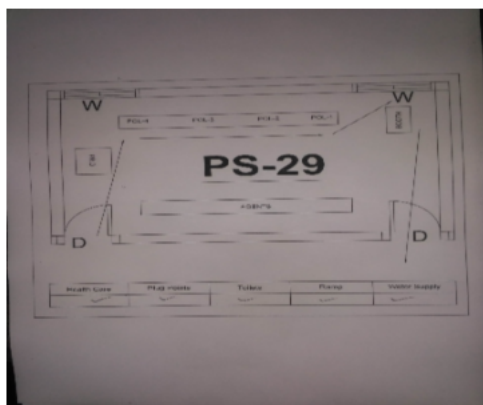

নির্বাচক নিবন্ধন আধিকারিকের স্বাক্ষর

Nazri Naksha

Google Map View

Polling Station Building Front View

Polling Station Front View

Cad View

Key MAP View

1 নাম : সঞ্জয় প্রামাণিক পিতার নাম: মানিক প্রামাণিক বাড়ির নং : n0054 বয়স : 31 লিঙ্গ : মহিলা	ITG1714658 ফটো উপলব্ধ	2 নাম : মধু প্রামাণিক পিতার নাম: মানিক প্রামাণিক বাড়ির নং : n0054 বয়স : 38 লিঙ্গ : পুরুষ	ITG0144337 ফটো উপলব্ধ	3 নাম : বালিকা প্রামাণিক স্বামীর নাম: মানিক প্রামাণিক বাড়ির নং : n0054 বয়স : 53 লিঙ্গ : মহিলা	CYS2346799 ফটো উপলব্ধ
4 নাম : মানিক প্রামাণিক পিতার নাম: তুলসী প্রামাণিক বাড়ির নং : n0054 বয়স : 58 লিঙ্গ : পুরুষ	WB/33/232/444716 ফটো উপলব্ধ	5 নাম : রীনা প্রামাণিক পিতার নাম: মানিক প্রামাণিক বাড়ির নং : এন005 বয়স : 23 লিঙ্গ : মহিলা	ITG2568616 ফটো উপলব্ধ	6 নাম : চম্পাবতী পাতর স্বামীর নাম: বনমালী পাতর বাড়ির নং : n0085 বয়স : 50 লিঙ্গ : মহিলা	CYS1820810 ফটো উপলব্ধ
7 নাম : বনমালী পাতর পিতার নাম: বৃহস্পতি পাতর বাড়ির নং : n0085 বয়স : 53 লিঙ্গ : পুরুষ	WB/33/232/444335 ফটো উপলব্ধ	8 নাম : অশোকা পাতর স্বামীর নাম: ক্ষুদিরাম পাতর বাড়ির নং : n0084 বয়স : 72 লিঙ্গ : মহিলা	ITG1714393 ফটো উপলব্ধ	9 নাম : গৌতম পাতর পিতার নাম: বৃহস্পতি পাতর বাড়ির নং : n0084 বয়স : 33 লিঙ্গ : পুরুষ	ITG1597939 ফটো উপলব্ধ
10 নাম : শম্ভু পাতর পিতার নাম: বুদ্ধেশ্বর পাতর বাড়ির নং : n0173 বয়স : 29 লিঙ্গ : পুরুষ	ITG2017341 ফটো উপলব্ধ	11 নাম : রাহুল পাতর পিতার নাম: বনমালি পাতর বাড়ির নং : n0176 বয়স : 28 লিঙ্গ : পুরুষ	ITG2017374 ফটো উপলব্ধ	12 নাম : সরস্বতী পাতর স্বামীর নাম: সন্দীপ পাতর বাড়ির নং : n0164 বয়স : 37 লিঙ্গ : মহিলা	ITG1714369 ফটো উপলব্ধ
13 নাম : সন্দীপ পাতর পিতার নাম: বুদ্ধেশ্বর পাতর বাড়ির নং : n0164 বয়স : 53 লিঙ্গ : পুরুষ	WB/33/232/444026 ফটো উপলব্ধ	14 নাম : সোনালী মাহাত স্বামীর নাম: নরেন মাহাত বাড়ির নং : এন0085 বয়স : 23 লিঙ্গ : মহিলা	ITG2391118 ফটো উপলব্ধ	15 নাম : মিঠু পাত্র স্বামীর নাম: বিনোদ পাত্র বাড়ির নং : n0082 বয়স : 40 লিঙ্গ : মহিলা	CYS2347086 ফটো উপলব্ধ
16 নাম : বিনোদ পাতর পিতার নাম: সতীশ পাতর বাড়ির নং : n0082 বয়স : 50 লিঙ্গ : পুরুষ	WB/33/232/444085 ফটো উপলব্ধ	17 নাম : সরলা পাত্র স্বামীর নাম: বুদ্ধেশ্বর পাত্র বাড়ির নং : n0083 বয়স : 64 লিঙ্গ : মহিলা	WB/33/232/444207 ফটো উপলব্ধ	18 নাম : বিশাখা পাত্র স্বামীর নাম: সতীশ পাত্র বাড়ির নং : n0082 বয়স : 69 লিঙ্গ : মহিলা	WB/33/232/444249 ফটো উপলব্ধ
19 নাম : প্রমিলা পাত্র স্বামীর নাম: গৌরাজ পাত্র বাড়ির নং : n0081 বয়স : 70 লিঙ্গ : মহিলা	WB/33/232/444077 ফটো উপলব্ধ	20 নাম : কালীপদ মুরমু পিতার নাম: শ্রীনাথ মুরমু বাড়ির নং : n0122 বয়স : 32 লিঙ্গ : পুরুষ	ITG1598002 ফটো উপলব্ধ	21 নাম : শ্রীনাথ মুরমু পিতার নাম: গালু মুরমু বাড়ির নং : n0122 বয়স : 64 লিঙ্গ : পুরুষ	WB/33/232/444702 ফটো উপলব্ধ
22 নাম : হীরামণি মুরমু স্বামীর নাম: শ্রীনাথ মুরমু বাড়ির নং : n0123 বয়স : 84 লিঙ্গ : মহিলা	WB/33/232/444538 ফটো উপলব্ধ	23 নাম : বারি মুরমু স্বামীর নাম: শ্রীনাথ মুরমু বাড়ির নং : n0123 বয়স : 57 লিঙ্গ : মহিলা	WB/33/232/444533 ফটো উপলব্ধ	24 নাম : নীলিমা মুরমু স্বামীর নাম: কালীপদ মুরমু বাড়ির নং : এন0122 বয়স : 27 লিঙ্গ : মহিলা	ITG2148013 ফটো উপলব্ধ
25 নাম : গোপাল মুরমু পিতার নাম: শ্রীনাথ মুরমু বাড়ির নং : এন0122 বয়স : 28 লিঙ্গ : পুরুষ	ITG2148096 ফটো উপলব্ধ	26 নাম : ধীরেন মাহাত পিতার নাম: বিমল মাহাত বাড়ির নং : এন0034 বয়স : 27 লিঙ্গ : পুরুষ	ITG2148138 ফটো উপলব্ধ	27 নাম : শচীন মাহাত পিতার নাম: মৃত্যঞ্জয় মাহাত বাড়ির নং : এন0066 বয়স : 26 লিঙ্গ : পুরুষ	ITG2148153 ফটো উপলব্ধ
28 নাম : উমা মাহাত স্বামীর নাম: রাজকুমার মাহাত বাড়ির নং : n0004 বয়স : 35 লিঙ্গ : মহিলা	ITG1905785 ফটো উপলব্ধ	29 নাম : চন্দনা মাহাত স্বামীর নাম: উত্তম মাহাত বাড়ির নং : এন0112 বয়স : 27 লিঙ্গ : মহিলা	ITG2148229 ফটো উপলব্ধ	30 নাম : সুসিতা মাহাত পিতার নাম: লক্ষ্মীকান্ত মাহাত বাড়ির নং : এন0097 বয়স : 26 লিঙ্গ : মহিলা	ITG2148237 ফটো উপলব্ধ