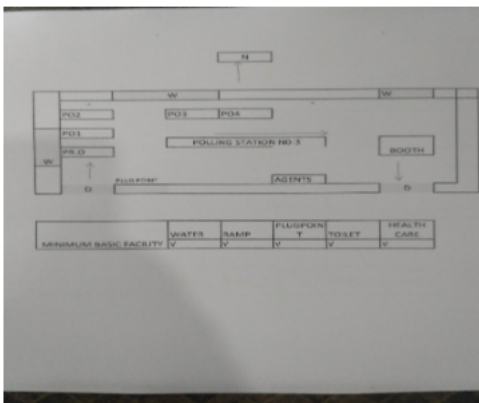

নির্বাচক নিবন্ধন আধিকারিকের স্বাক্ষর

Nazri Naksha

Google Map View

Polling Station Building Front View

Polling Station Front View

Cad View

Key MAP View

বিধানসভা নির্বাচনক্ষেত্রের নং, নাম : 222-ঝাড়গ্রাম
ভাগ নং, নাম : 1-বিনপুর (উত্তর পাড়া)