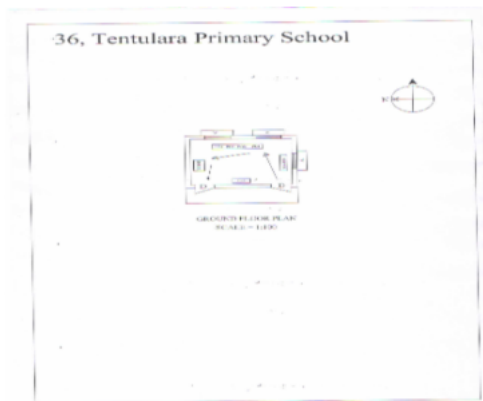

নির্বাচক নিবন্ধন আধিকারিকের স্বাক্ষর

Nazri Naksha

Google Map View

Polling Station Building Front View

Polling Station Front View

Cad View

Key MAP View

বিধানসভা নির্বাচনক্ষেত্রের নং, নাম : 222-ঝাড়গ্রাম  
ভাগ নং, নাম : 1-তেঁতুল আড়া