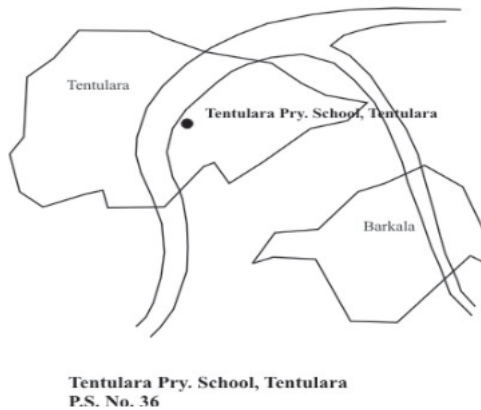

নির্বাচক নিবন্ধন আধিকারিকের স্বাক্ষর

Nazri Naksha

Google Map View

Polling Station Building Front View

Polling Station Front View

Cad View

Key MAP View

বিধানসভা নির্বাচনক্ষেত্রের নং, নাম : 222-ঝাড়গ্রাম  
ভাগ নং, নাম : 1-তেঁতুল আড়া