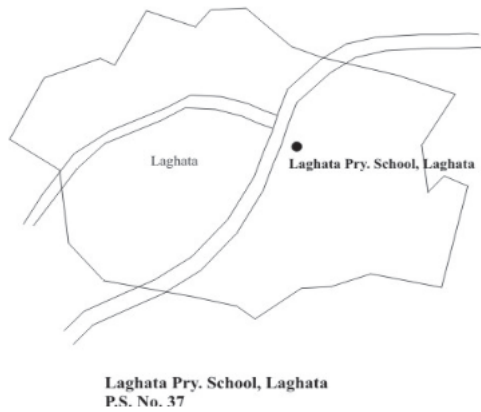

নির্বাচক নিবন্ধন আধিকারিকের স্বাক্ষর

Nazri Naksha

Google Map View

Polling Station Building Front View

Polling Station Front View

Cad View

Key MAP View

1 নাম : টুম্পা দুলে কোটাল স্বামীর নাম: আলোক কোটাল বাড়ির নং : n0009 বয়স : 37 লিঙ্গ : মহিলা	CYS2436657	ফটো উপলব্ধ	2 নাম : আলোক কোটাল পিতার নাম: যুগল কোটাল বাড়ির নং : n0009 বয়স : 39 লিঙ্গ : পুরুষ	CYS2400075	ফটো উপলব্ধ	3 নাম : প্রতিমা কোটাল স্বামীর নাম: সঞ্জয় কোটাল বাড়ির নং : n0009 বয়স : 44 লিঙ্গ : মহিলা	CYS2168748	ফটো উপলব্ধ
4 নাম : সঞ্জয় কোটাল পিতার নাম: যুগল কোটাল বাড়ির নং : n0009 বয়স : 47 লিঙ্গ : পুরুষ	CYS2168730	ফটো উপলব্ধ	5 নাম : মিনতি কোটাল স্বামীর নাম: যুগল কোটাল বাড়ির নং : n0009 বয়স : 67 লিঙ্গ : মহিলা	WB/33/232/570229	ফটো উপলব্ধ	6 নাম : বর্ণা কোটাল পিতার নাম: কালিপদ কোটাল বাড়ির নং : n0009 বয়স : 56 লিঙ্গ : মহিলা	WB/33/232/570277	ফটো উপলব্ধ
7 নাম : কাঁদন কোটাল পিতার নাম: জিতেন কোটাল বাড়ির নং : n0009 বয়স : 35 লিঙ্গ : পুরুষ	ITG1357193	ফটো উপলব্ধ	8 নাম : পদ্মাবতী কোটাল স্বামীর নাম: জিতেন কোটাল বাড়ির নং : n0009 বয়স : 54 লিঙ্গ : মহিলা	WB/33/232/570234	ফটো উপলব্ধ	9 নাম : জিতেন কোটাল পিতার নাম: কালিপদ কোটাল বাড়ির নং : n0009 বয়স : 59 লিঙ্গ : পুরুষ	WB/33/232/570051	ফটো উপলব্ধ
10 নাম : বাচ্চু কোটাল পিতার নাম: আনন্দ কোটাল বাড়ির নং : n0009 বয়স : 35 লিঙ্গ : পুরুষ	ITG1432665	ফটো উপলব্ধ	11 নাম : আরতি কোটাল স্বামীর নাম: আনন্দ কোটাল বাড়ির নং : n0009 বয়স : 56 লিঙ্গ : মহিলা	WB/33/232/570233	ফটো উপলব্ধ	12 নাম : আনন্দ কোটাল পিতার নাম: কালিপদ কোটাল বাড়ির নং : n0009 বয়স : 62 লিঙ্গ : পুরুষ	WB/33/232/570098	ফটো উপলব্ধ
13 নাম : রিম্পা কোটাল স্বামীর নাম: বাবলু কোটাল বাড়ির নং : n0009 বয়স : 39 লিঙ্গ : মহিলা	CYS2398857	ফটো উপলব্ধ	14 নাম : বাবলু কোটাল পিতার নাম: গৌরঙ্গ কোটাল বাড়ির নং : n0009 বয়স : 42 লিঙ্গ : পুরুষ	CYS2398840	ফটো উপলব্ধ	15 নাম : মালতী কোটাল স্বামীর নাম: গৌরঙ্গ কোটাল বাড়ির নং : n0009 বয়স : 72 লিঙ্গ : মহিলা	WB/33/232/570281	ফটো উপলব্ধ
16 নাম : গৌরঙ্গ কোটাল পিতার নাম: কালিপদ কোটাল বাড়ির নং : n0009 বয়স : 77 লিঙ্গ : পুরুষ	WB/33/232/570289	ফটো উপলব্ধ	17 নাম : স্বপন কোটাল মায়ের নাম: বর্না কোটাল বাড়ির নং : n0009 বয়স : 35 লিঙ্গ : পুরুষ	ITG1357102	ফটো উপলব্ধ	18 নাম : কবিতা কোটাল স্বামীর নাম: অজয় কোটাল বাড়ির নং : n0009 বয়স : 43 লিঙ্গ : মহিলা	CYS2168755	ফটো উপলব্ধ
19 নাম : অজয় কোটাল পিতার নাম: গৌরঙ্গ কোটাল বাড়ির নং : n0009 বয়স : 47 লিঙ্গ : পুরুষ	CYS1295864	ফটো উপলব্ধ	20 নাম : সমীর কোটাল পিতার নাম: অজয় কোটাল বাড়ির নং : n0140 বয়স : 27 লিঙ্গ : পুরুষ	ITG2105229	ফটো উপলব্ধ	21 নাম : সূতপা কোটাল স্বামীর নাম: কাঁদন কোটাল বাড়ির নং : n0009 বয়স : 31 লিঙ্গ : মহিলা	ITG1908359	ফটো উপলব্ধ
22 নাম : পদ্মা কোটাল স্বামীর নাম: বাচ্চু কোটাল বাড়ির নং : n0009 বয়স : 30 লিঙ্গ : মহিলা	ITG1908367	ফটো উপলব্ধ	23 নাম : শুকদেব কোটাল পিতার নাম: আনন্দ কোটাল বাড়ির নং : n0009 বয়স : 31 লিঙ্গ : পুরুষ	ITG1908375	ফটো উপলব্ধ	24 নাম : আশা কোটাল স্বামীর নাম: স্বপন কোটাল বাড়ির নং : n0009 বয়স : 31 লিঙ্গ : মহিলা	ITG1908391	ফটো উপলব্ধ
25 নাম : বিপিন সিং পিতার নাম: নিমাই সিং বাড়ির নং : n0141 বয়স : 28 লিঙ্গ : পুরুষ	ITG2105237	ফটো উপলব্ধ	26 নাম : সেমু খামরই সিং স্বামীর নাম: বিপিন সিং বাড়ির নং : এন0095 বয়স : 29 লিঙ্গ : মহিলা	ITG2492916	ফটো উপলব্ধ	27 নাম : চন্দনা বাগ স্বামীর নাম: সিদাম বাগ বাড়ির নং : 0565 বয়স : 35 লিঙ্গ : মহিলা	ITG1451285	ফটো উপলব্ধ
28 নাম : উৎপল ঘোষ পিতার নাম: লক্ষীকান্ত ঘোষ বাড়ির নং : এন0095 বয়স : 27 লিঙ্গ : পুরুষ	ITG2151538	ফটো উপলব্ধ	29 নাম : সাগর ঘোষ পিতার নাম: ধনঞ্জয় ঘোষ বাড়ির নং : এন0095 বয়স : 27 লিঙ্গ : পুরুষ	ITG2151546	ফটো উপলব্ধ	30 নাম : রুমা নামাতা ঘোষ স্বামীর নাম: সুকদেব ঘোষ বাড়ির নং : এন0095 বয়স : 25 লিঙ্গ : মহিলা	ITG2349918	ফটো উপলব্ধ