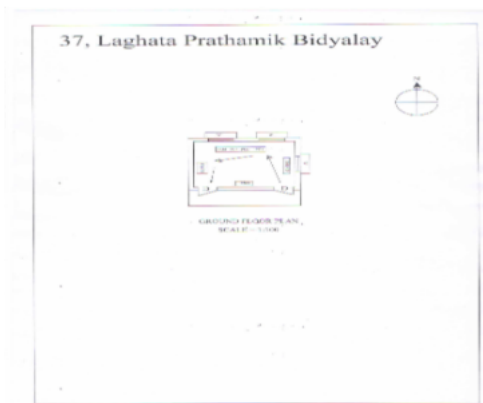

নির্বাচক নিবন্ধন আধিকারিকের স্বাক্ষর

Nazri Naksha

Google Map View

Polling Station Building Front View

Polling Station Front View

Cad View

Key MAP View

1 নাম : টুম্পা দুলে কোটাল স্বামীর নাম: আলোক কোটাল বাড়ির নং : n0009 বয়স : 37 লিঙ্গ : মহিলা	CYS2436657	ফটো উপলব্ধ	2 নাম : আলোক কোটাল পিতার নাম: যুগল কোটাল বাড়ির নং : n0009 বয়স : 39 লিঙ্গ : পুরুষ	CYS2400075	ফটো উপলব্ধ	3 নাম : প্রতিমা কোটাল স্বামীর নাম: সঞ্জয় কোটাল বাড়ির নং : n0009 বয়স : 44 লিঙ্গ : মহিলা	CYS2168748	ফটো উপলব্ধ
4 নাম : সঞ্জয় কোটাল পিতার নাম: যুগল কোটাল বাড়ির নং : n0009 বয়স : 47 লিঙ্গ : পুরুষ	CYS2168730	ফটো উপলব্ধ	5 নাম : মিনতি কোটাল স্বামীর নাম: যুগল কোটাল বাড়ির নং : n0009 বয়স : 67 লিঙ্গ : মহিলা	WB/33/232/570229	ফটো উপলব্ধ	6 নাম : বর্ণা কোটাল পিতার নাম: কালিপদ কোটাল বাড়ির নং : n0009 বয়স : 56 লিঙ্গ : মহিলা	WB/33/232/570277	ফটো উপলব্ধ
7 নাম : কাঁদন কোটাল পিতার নাম: জিতেন কোটাল বাড়ির নং : n0009 বয়স : 35 লিঙ্গ : পুরুষ	ITG1357193	ফটো উপলব্ধ	8 নাম : পদ্মাবতী কোটাল স্বামীর নাম: জিতেন কোটাল বাড়ির নং : n0009 বয়স : 54 লিঙ্গ : মহিলা	WB/33/232/570234	ফটো উপলব্ধ	9 নাম : জিতেন কোটাল পিতার নাম: কালিপদ কোটাল বাড়ির নং : n0009 বয়স : 59 লিঙ্গ : পুরুষ	WB/33/232/570051	ফটো উপলব্ধ
10 নাম : বাচ্চু কোটাল পিতার নাম: আনন্দ কোটাল বাড়ির নং : n0009 বয়স : 35 লিঙ্গ : পুরুষ	ITG1432665	ফটো উপলব্ধ	11 নাম : আরতি কোটাল স্বামীর নাম: আনন্দ কোটাল বাড়ির নং : n0009 বয়স : 56 লিঙ্গ : মহিলা	WB/33/232/570233	ফটো উপলব্ধ	12 নাম : আনন্দ কোটাল পিতার নাম: কালিপদ কোটাল বাড়ির নং : n0009 বয়স : 62 লিঙ্গ : পুরুষ	WB/33/232/570098	ফটো উপলব্ধ
13 নাম : রিম্পা কোটাল স্বামীর নাম: বাবলু কোটাল বাড়ির নং : n0009 বয়স : 39 লিঙ্গ : মহিলা	CYS2398857	ফটো উপলব্ধ	14 নাম : বাবলু কোটাল পিতার নাম: গৌরঙ্গ কোটাল বাড়ির নং : n0009 বয়স : 42 লিঙ্গ : পুরুষ	CYS2398840	ফটো উপলব্ধ	15 নাম : মালতী কোটাল স্বামীর নাম: গৌরঙ্গ কোটাল বাড়ির নং : n0009 বয়স : 72 লিঙ্গ : মহিলা	WB/33/232/570281	ফটো উপলব্ধ
16 নাম : গৌরঙ্গ কোটাল পিতার নাম: কালিপদ কোটাল বাড়ির নং : n0009 বয়স : 77 লিঙ্গ : পুরুষ	WB/33/232/570289	ফটো উপলব্ধ	17 নাম : স্বপন কোটাল মায়ের নাম: বর্না কোটাল বাড়ির নং : n0009 বয়স : 35 লিঙ্গ : পুরুষ	ITG1357102	ফটো উপলব্ধ	18 নাম : কবিতা কোটাল স্বামীর নাম: অজয় কোটাল বাড়ির নং : n0009 বয়স : 43 লিঙ্গ : মহিলা	CYS2168755	ফটো উপলব্ধ
19 নাম : অজয় কোটাল পিতার নাম: গৌরঙ্গ কোটাল বাড়ির নং : n0009 বয়স : 47 লিঙ্গ : পুরুষ	CYS1295864	ফটো উপলব্ধ	20 নাম : সমীর কোটাল পিতার নাম: অজয় কোটাল বাড়ির নং : n0140 বয়স : 27 লিঙ্গ : পুরুষ	ITG2105229	ফটো উপলব্ধ	21 নাম : সূতপা কোটাল স্বামীর নাম: কাঁদন কোটাল বাড়ির নং : n0009 বয়স : 31 লিঙ্গ : মহিলা	ITG1908359	ফটো উপলব্ধ
22 নাম : পদ্মা কোটাল স্বামীর নাম: বাচ্চু কোটাল বাড়ির নং : n0009 বয়স : 30 লিঙ্গ : মহিলা	ITG1908367	ফটো উপলব্ধ	23 নাম : শুকদেব কোটাল পিতার নাম: আনন্দ কোটাল বাড়ির নং : n0009 বয়স : 31 লিঙ্গ : পুরুষ	ITG1908375	ফটো উপলব্ধ	24 নাম : আশা কোটাল স্বামীর নাম: স্বপন কোটাল বাড়ির নং : n0009 বয়স : 31 লিঙ্গ : মহিলা	ITG1908391	ফটো উপলব্ধ
25 নাম : বিপিন সিং পিতার নাম: নিমাই সিং বাড়ির নং : n0141 বয়স : 28 লিঙ্গ : পুরুষ	ITG2105237	ফটো উপলব্ধ	26 নাম : সেমু খামরই সিং স্বামীর নাম: বিপিন সিং বাড়ির নং : এন0095 বয়স : 29 লিঙ্গ : মহিলা	ITG2492916	ফটো উপলব্ধ	27 নাম : চন্দনা বাগ স্বামীর নাম: সিদাম বাগ বাড়ির নং : 0565 বয়স : 35 লিঙ্গ : মহিলা	ITG1451285	ফটো উপলব্ধ
28 নাম : উৎপল ঘোষ পিতার নাম: লক্ষীকান্ত ঘোষ বাড়ির নং : এন0095 বয়স : 27 লিঙ্গ : পুরুষ	ITG2151538	ফটো উপলব্ধ	29 নাম : সাগর ঘোষ পিতার নাম: ধনঞ্জয় ঘোষ বাড়ির নং : এন0095 বয়স : 27 লিঙ্গ : পুরুষ	ITG2151546	ফটো উপলব্ধ	30 নাম : রুমা নামাতা ঘোষ স্বামীর নাম: সুকদেব ঘোষ বাড়ির নং : এন0095 বয়স : 25 লিঙ্গ : মহিলা	ITG2349918	ফটো উপলব্ধ