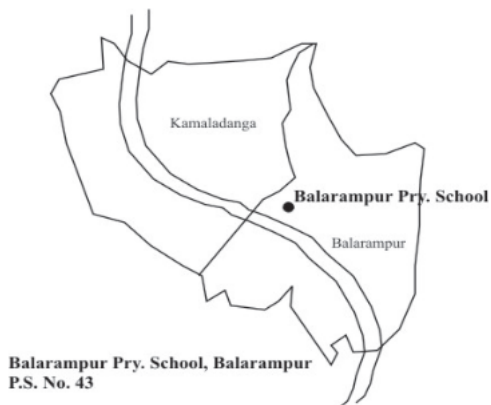

নির্বাচক নিবন্ধন আধিকারিকের স্বাক্ষর

Nazri Naksha

Google Map View

Polling Station Building Front View

Polling Station Front View

Cad View

Key MAP View

বিধানসভা নির্বাচনক্ষেত্রের নং, নাম : 222-ঝাড়গ্রাম
ভাগ নং, নাম : 1-বলরামপুর