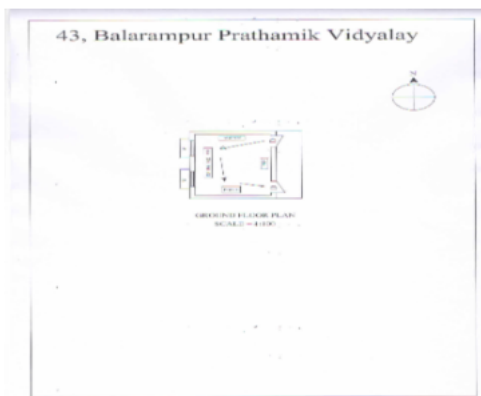

নির্বাচক নিবন্ধন আধিকারিকের স্বাক্ষর

Nazri Naksha

Google Map View

Polling Station Building Front View

Polling Station Front View

Cad View

Key MAP View

বিধানসভা নির্বাচনক্ষেত্রের নং, নাম : 222-ঝাড়গ্রাম
ভাগ নং, নাম : 1-বলরামপুর