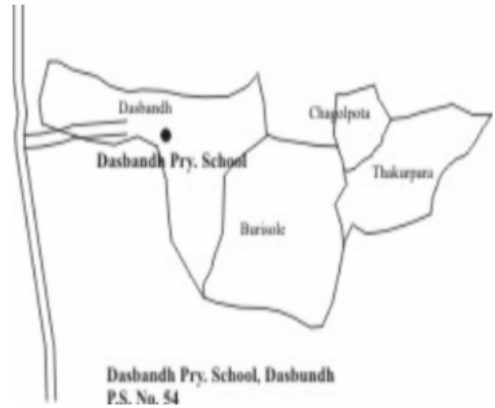

Key MAP View