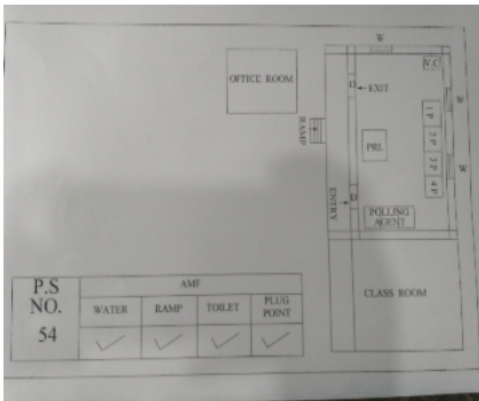

নির্বাচক নিবন্ধন আধিকারিকের স্বাক্ষর

Nazri Naksha

Google Map View

Polling Station Building Front View

Polling Station Front View

Cad View

Key MAP View

1 নাম : কহিনুর খাতুন পিতার নাম: আব্দুল কাদের সেক বাড়ির নং : N0075 বয়স : 30 লিঙ্গ : মহিলা	ITG2263549 ফটো উপলব্ধ	2 নাম : পার্থ ঘোষ পিতার নাম: ভোলানাথ ঘোষ বাড়ির নং : n0002 বয়স : 47 লিঙ্গ : পুরুষ	JPW1345065 ফটো উপলব্ধ	3 নাম : কাজল ঘোষ স্বামীর নাম: সুমন্ত ঘোষ বাড়ির নং : n0161 বয়স : 29 লিঙ্গ : মহিলা	ITG2119543 ফটো উপলব্ধ
4 নাম : দিগন্ত ঘোষ পিতার নাম: সাধন ঘোষ বাড়ির নং : n0163 বয়স : 27 লিঙ্গ : পুরুষ	ITG2124501 ফটো উপলব্ধ	5 নাম : পঞ্চানন ঘোষ পিতার নাম: রতি কান্ত ঘোষ বাড়ির নং : n0001 বয়স : 81 লিঙ্গ : পুরুষ	ITG2575835 ফটো উপলব্ধ	6 নাম : আরশিন ঘোষ স্বামীর নাম: হরিচরন ঘোষ বাড়ির নং : n0003 বয়স : 70 লিঙ্গ : মহিলা	WB/33/222/504190 ফটো উপলব্ধ
7 নাম : সুভদ্রা ঘোষ স্বামীর নাম: ভোলানাথ ঘোষ বাড়ির নং : n0002 বয়স : 82 লিঙ্গ : মহিলা	WB/33/222/504179 ফটো উপলব্ধ	8 নাম : ভোলানাথ ঘোষ পিতার নাম: কালীপদ ঘোষ বাড়ির নং : n0002 বয়স : 78 লিঙ্গ : পুরুষ	WB/33/222/504065 ফটো উপলব্ধ	9 নাম : কনকলতা ঘোষ পিতার নাম: কালীপদ ঘোষ বাড়ির নং : n0002 বয়স : 80 লিঙ্গ : মহিলা	WB/33/222/504160 ফটো উপলব্ধ
10 নাম : সুমন্ত ঘোষ পিতার নাম: ভবতোষ ঘোষ বাড়ির নং : n0002 বয়স : 44 লিঙ্গ : পুরুষ	JPW1344498 ফটো উপলব্ধ	11 নাম : প্রসেনজিৎ ঘোষ পিতার নাম: হরিদাস ঘোষ বাড়ির নং : n0001 বয়স : 36 লিঙ্গ : পুরুষ	ITG1528173 ফটো উপলব্ধ	12 নাম : মালারানী ঘোষ স্বামীর নাম: হরিদাস ঘোষ বাড়ির নং : n0001 বয়স : 54 লিঙ্গ : মহিলা	WB/33/222/504278 ফটো উপলব্ধ
13 নাম : হরিদাস ঘোষ পিতার নাম: রতিকান্ত ঘোষ বাড়ির নং : n0001 বয়স : 59 লিঙ্গ : পুরুষ	JPW2088441 ফটো উপলব্ধ	14 নাম : প্রতিমা ঘোষ স্বামীর নাম: শিবপ্রসাদ ঘোষ বাড়ির নং : n0001 বয়স : 60 লিঙ্গ : মহিলা	WB/33/222/504273 ফটো উপলব্ধ	15 নাম : বারিদ ঘোষ পিতার নাম: শিবপ্রসাদ ঘোষ বাড়ির নং : n0001 বয়স : 34 লিঙ্গ : পুরুষ	ITG1528181 ফটো উপলব্ধ
16 নাম : শিবপ্রসাদ ঘোষ পিতার নাম: রতি ঘোষ বাড়ির নং : n0001 বয়স : 67 লিঙ্গ : মহিলা	WB/33/222/504137 ফটো উপলব্ধ	17 নাম : তপন ঘোষ পিতার নাম: পঞ্চানন ঘোষ বাড়ির নং : n0001 বয়স : 45 লিঙ্গ : পুরুষ	JPW2195279 ফটো উপলব্ধ	18 নাম : সুলেখা ঘোষ স্বামীর নাম: কানাইলাল ঘোষ বাড়ির নং : n0001 বয়স : 43 লিঙ্গ : মহিলা	JPW2145753 ফটো উপলব্ধ
19 নাম : কানাইলাল ঘোষ পিতার নাম: পঞ্চানন ঘোষ বাড়ির নং : n0001 বয়স : 51 লিঙ্গ : পুরুষ	WB/33/222/504369 ফটো উপলব্ধ	20 নাম : আন্বাহরি ঘোষ স্বামীর নাম: পঞ্চানন ঘোষ বাড়ির নং : n0001 বয়স : 73 লিঙ্গ : মহিলা	WB/33/222/504287 ফটো উপলব্ধ	21 নাম : বিষ্ণুপ্রিয়া ঘোষ স্বামীর নাম: সাধন ঘোষ বাড়ির নং : n0023 বয়স : 41 লিঙ্গ : মহিলা	ITG1359843 ফটো উপলব্ধ
22 নাম : লক্ষীকান্ত ঘোষ পিতার নাম: সাধন ঘোষ বাড়ির নং : n0023 বয়স : 32 লিঙ্গ : পুরুষ	ITG1723980 ফটো উপলব্ধ	23 নাম : সাধন ঘোষ পিতার নাম: যোগেন্দ্র ঘোষ বাড়ির নং : n0023 বয়স : 53 লিঙ্গ : পুরুষ	ITG1165588 ফটো উপলব্ধ	24 নাম : ঝটু ঘোষ পিতার নাম: স্বপন ঘোষ বাড়ির নং : n0023 বয়স : 32 লিঙ্গ : পুরুষ	ITG1607910 ফটো উপলব্ধ
25 নাম : নয়নতারা ঘোষ স্বামীর নাম: স্বপন ঘোষ বাড়ির নং : n0023 বয়স : 50 লিঙ্গ : মহিলা	JPW1874973 ফটো উপলব্ধ	26 নাম : স্বপন ঘোষ পিতার নাম: হলধর ঘোষ বাড়ির নং : n0023 বয়স : 53 লিঙ্গ : পুরুষ	JPW1874965 ফটো উপলব্ধ	27 নাম : সুশারী ঘোষ স্বামীর নাম: হলধর ঘোষ বাড়ির নং : n0023 বয়স : 67 লিঙ্গ : মহিলা	JPW1874957 ফটো উপলব্ধ
28 নাম : বন্দনা ঘোষ স্বামীর নাম: সঞ্জয় ঘোষ বাড়ির নং : n0004 বয়স : 38 লিঙ্গ : মহিলা	ITG0262212 ফটো উপলব্ধ	29 নাম : সঞ্জয় ঘোষ পিতার নাম: শঙ্কর ঘোষ বাড়ির নং : n0004 বয়স : 46 লিঙ্গ : পুরুষ	JPW2234409 ফটো উপলব্ধ	30 নাম : রাধিকা ঘোষ স্বামীর নাম: শঙ্কর ঘোষ বাড়ির নং : n0004 বয়স : 69 লিঙ্গ : মহিলা	WB/33/222/504236 ফটো উপলব্ধ