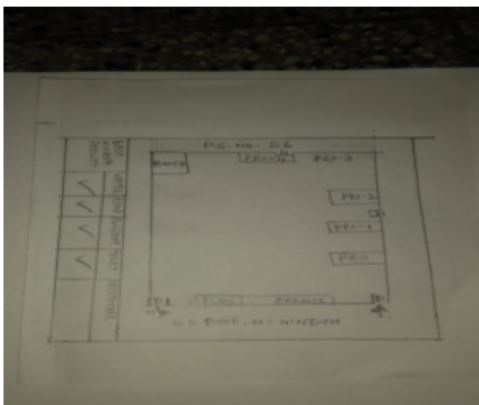

নির্বাচক নিবন্ধন আধিকারিকের স্বাক্ষর

Nazri Naksha

Google Map View

Polling Station Building Front View

Polling Station Front View

Cad View

Key MAP View

1 নাম : মন্দিরা দে স্বামীর নাম: সঞ্জয় দে বাড়ির নং : রামগড় বয়স : 22 লিঙ্গ : মহিলা	ITG2492734 ফটো উপলব্ধ	2 নাম : লক্ষ্মীপ্রিয়া খামরই স্বামীর নাম: বিল্টু খামরই বাড়ির নং : N0466 বয়স : 28 লিঙ্গ : মহিলা	ITG2265197 ফটো উপলব্ধ	3 নাম : বৃহস্পতি খামরই পিতার নাম: শুকদেব খামরই বাড়ির নং : এন0178 বয়স : 22 লিঙ্গ : পুরুষ	ITG2492858 ফটো উপলব্ধ
4 নাম : স্বাধীন খামরই পিতার নাম: জয়দেব খামরই বাড়ির নং : n0260 বয়স : 28 লিঙ্গ : পুরুষ	ITG2091791 ফটো উপলব্ধ	5 নাম : রীনা খামরই স্বামীর নাম: শ্রীমন্তু খামরই বাড়ির নং : n0283 বয়স : 27 লিঙ্গ : মহিলা	ITG2106508 ফটো উপলব্ধ	6 নাম : আশীষ খামরই পিতার নাম: সুনীল খামরই বাড়ির নং : n0220 বয়স : 32 লিঙ্গ : পুরুষ	ITG1608918 ফটো উপলব্ধ
7 নাম : বাদল গরাই পিতার নাম: বলরাম গরাই বাড়ির নং : n0098 বয়স : 72 লিঙ্গ : পুরুষ	WB/33/222/516563 ফটো উপলব্ধ	8 নাম : আরতি গরাই স্বামীর নাম: বাদল গরাই বাড়ির নং : n0098 বয়স : 64 লিঙ্গ : মহিলা	WB/33/222/516134 ফটো উপলব্ধ	9 নাম : জয়ন্ত গরাই পিতার নাম: বাদল গরাই বাড়ির নং : n0098 বয়স : 37 লিঙ্গ : পুরুষ	ITG0272781 ফটো উপলব্ধ
10 নাম : পারুল গরাই স্বামীর নাম: জয়ন্ত গরাই বাড়ির নং : n0098 বয়স : 35 লিঙ্গ : মহিলা	ITG1841089 ফটো উপলব্ধ	11 নাম : বংশী গরাই পিতার নাম: বলরাম গরাই বাড়ির নং : n0098 বয়স : 65 লিঙ্গ : পুরুষ	WB/33/222/516497 ফটো উপলব্ধ	12 নাম : বন্দনা গরাই স্বামীর নাম: বংশী গরাই বাড়ির নং : n0098 বয়স : 52 লিঙ্গ : মহিলা	WB/33/222/516692 ফটো উপলব্ধ
13 নাম : তারাপদ গরাই পিতার নাম: বলরাম গরাই বাড়ির নং : n0098 বয়স : 52 লিঙ্গ : পুরুষ	WB/33/222/516608 ফটো উপলব্ধ	14 নাম : মিঠু গরাই স্বামীর নাম: লাল্টু গরাই বাড়ির নং : n0098 বয়স : 46 লিঙ্গ : মহিলা	JPW2274934 ফটো উপলব্ধ	15 নাম : রীতা গরাই স্বামীর নাম: তারাপদ গরাই বাড়ির নং : n0098 বয়স : 40 লিঙ্গ : মহিলা	JPW2274942 ফটো উপলব্ধ
16 নাম : লাল্টু গরাই পিতার নাম: বলরাম গরাই বাড়ির নং : n0098 বয়স : 54 লিঙ্গ : পুরুষ	WB/33/222/516684 ফটো উপলব্ধ	17 নাম : মনোরঞ্জন গরাই পিতার নাম: বংশী গরাই বাড়ির নং : n0264 বয়স : 27 লিঙ্গ : পুরুষ	ITG2091833 ফটো উপলব্ধ	18 নাম : শুভঙ্কর গোস্বামী পিতার নাম: ধনঞ্জয় গোস্বামী বাড়ির নং : n0080 বয়স : 28 লিঙ্গ : পুরুষ	ITG2022101 ফটো উপলব্ধ
19 নাম : শুভেন্দু গোস্বামী পিতার নাম: তিমির বরন গোস্বামী বাড়ির নং : n0080 বয়স : 28 লিঙ্গ : পুরুষ	ITG2022127 ফটো উপলব্ধ	20 নাম : দিব্যেন্দু গোস্বামী পিতার নাম: তিমির গোস্বামী বাড়ির নং : N0080 বয়স : 25 লিঙ্গ : পুরুষ	ITG2265569 ফটো উপলব্ধ	21 নাম : সুপ্রিয়া গোস্বামী স্বামীর নাম: তিমির গোস্বামী বাড়ির নং : n0080 বয়স : 54 লিঙ্গ : মহিলা	JPW2091429 ফটো উপলব্ধ
22 নাম : বিশ্বজীৎ গোস্বামী পিতার নাম: তারাপদ গোস্বামী বাড়ির নং : n0080 বয়স : 64 লিঙ্গ : পুরুষ	WB/33/222/516349 ফটো উপলব্ধ	23 নাম : তিমির গোস্বামী পিতার নাম: তারাপদ গোস্বামী বাড়ির নং : n0080 বয়স : 58 লিঙ্গ : পুরুষ	WB/33/222/516577 ফটো উপলব্ধ	24 নাম : ধনঞ্জয় গোস্বামী পিতার নাম: তারাপদ গোস্বামী বাড়ির নং : n0080 বয়স : 56 লিঙ্গ : পুরুষ	WB/33/222/516758 ফটো উপলব্ধ
25 নাম : সোনালী গোস্বামী স্বামীর নাম: ধনঞ্জয় গোস্বামী বাড়ির নং : n0080 বয়স : 50 লিঙ্গ : মহিলা	JPW2091437 ফটো উপলব্ধ	26 নাম : সীমা ঘোষাল ব্যানার্জী স্বামীর নাম: সৌগত ব্যানার্জী বাড়ির নং : n0265 বয়স : 28 লিঙ্গ : মহিলা	ITG2091841 ফটো উপলব্ধ	27 নাম : প্রকাশ চক্রবর্তী পিতার নাম: বৈদ্যনাথ চক্রবর্তী বাড়ির নং : n0054 বয়স : 56 লিঙ্গ : পুরুষ	WB/33/222/516619 ফটো উপলব্ধ
28 নাম : বিকাশ চক্রবর্তী পিতার নাম: বৈদ্যনাথ চক্রবর্তী বাড়ির নং : n0054 বয়স : 61 লিঙ্গ : পুরুষ	ITG2204311 ফটো উপলব্ধ	29 নাম : রীনা চক্রবর্তী স্বামীর নাম: বিকাশ চক্রবর্তী বাড়ির নং : n0054 বয়স : 57 লিঙ্গ : মহিলা	WB/33/222/516283 ফটো উপলব্ধ	30 নাম : সীমা চক্রবর্তী স্বামীর নাম: প্রকাশ চক্রবর্তী বাড়ির নং : n0054 বয়স : 48 লিঙ্গ : মহিলা	JPW2091445 ফটো উপলব্ধ