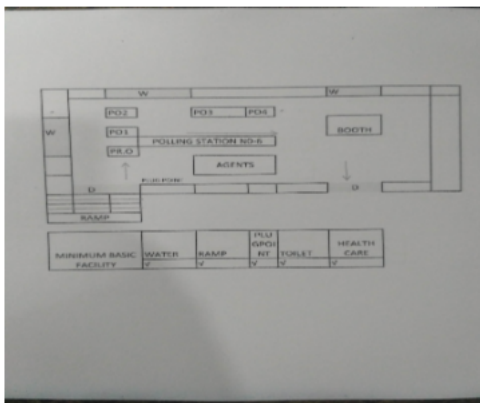

নির্বাচক নিবন্ধন আধিকারিকের স্বাক্ষর

Nazri Naksha

Google Map View

Polling Station Building Front View

Polling Station Front View

Cad View

Key MAP View

1 নাম : অরুন করন পিতার নাম: সনাতন করন বাড়ির নং : n0066 বয়স : 52 লিঙ্গ : পুরুষ ফটো উপলব্ধ	WB/33/232/414232	2 নাম : রীতা করন স্বামীর নাম: বিদ্যাৎ করন বাড়ির নং : n0066 বয়স : 37 লিঙ্গ : মহিলা ফটো উপলব্ধ	ITG1159961	3 নাম : বিদ্যাৎ করন পিতার নাম: সনাতন করন বাড়ির নং : n0066 বয়স : 54 লিঙ্গ : পুরুষ ফটো উপলব্ধ	WB/33/232/414194
4 নাম : নিভা করণ স্বামীর নাম: সনাতন করন বাড়ির নং : n0066 বয়স : 76 লিঙ্গ : মহিলা ফটো উপলব্ধ	CYS0693499	5 নাম : সৌভিক করণ পিতার নাম: বিদ্যাৎ করণ বাড়ির নং : এন0058 বয়স : 22 লিঙ্গ : পুরুষ ফটো উপলব্ধ	ITG2555779	6 নাম : অর্ঘ্য করন পিতার নাম: অজিত করন বাড়ির নং : n0065 বয়স : 39 লিঙ্গ : পুরুষ ফটো উপলব্ধ	ITG0022020
7 নাম : মঞ্জুরাণী করণ অন্যান্য: অজিত করণ বাড়ির নং : n0065 বয়স : 60 লিঙ্গ : মহিলা ফটো উপলব্ধ	WB/33/232/414750	8 নাম : অজিত করণ পিতার নাম: রামেশ্বর করণ বাড়ির নং : n0065 বয়স : 70 লিঙ্গ : পুরুষ ফটো উপলব্ধ	WB/33/232/414564	9 নাম : সুজাতা করন (প্রতিহার) স্বামীর নাম: দীপক করন বাড়ির নং : n0065 বয়স : 39 লিঙ্গ : মহিলা ফটো উপলব্ধ	ITG0022012
10 নাম : দীপক করন পিতার নাম: রামেশ্বর করন বাড়ির নং : n0065 বয়স : 53 লিঙ্গ : পুরুষ ফটো উপলব্ধ	WB/33/232/414592	11 নাম : সৌমেন দাস পিতার নাম: স্বপন দাস বাড়ির নং : এন0065 বয়স : 28 লিঙ্গ : পুরুষ ফটো উপলব্ধ	ITG2324176	12 নাম : মিতা ঘোষ পিতার নাম: হিমাংশু ঘোষ বাড়ির নং : এন0065 বয়স : 24 লিঙ্গ : মহিলা ফটো উপলব্ধ	ITG2327922
13 নাম : অনুভব চৌধুরী পিতার নাম: স্বপন চৌধুরী বাড়ির নং : N0065 বয়স : 27 লিঙ্গ : পুরুষ ফটো উপলব্ধ	ITG2215671	14 নাম : জবা শর্মা শীট স্বামীর নাম: দীপঙ্কর শীট বাড়ির নং : N0065 বয়স : 28 লিঙ্গ : মহিলা ফটো উপলব্ধ	ITG2215655	15 নাম : সুদিশু করণ পিতার নাম: প্রকাশ করণ বাড়ির নং : এন0068 বয়স : 24 লিঙ্গ : পুরুষ ফটো উপলব্ধ	ITG2302115
16 নাম : মৌসুমী মন্ডল করণ স্বামীর নাম: মোহন করণ বাড়ির নং : এন0069 বয়স : 25 লিঙ্গ : মহিলা ফটো উপলব্ধ	ITG2439610	17 নাম : কৌশিক করন পিতার নাম: বিকাশ চন্দ্র করন বাড়ির নং : n0067 বয়স : 37 লিঙ্গ : পুরুষ ফটো উপলব্ধ	ITG1159979	18 নাম : কৃষ্ণ করন পিতার নাম: বালক করন বাড়ির নং : n0069 বয়স : 31 লিঙ্গ : পুরুষ ফটো উপলব্ধ	ITG1702919
19 নাম : কল্পনা করন স্বামীর নাম: বালক করন বাড়ির নং : n0069 বয়স : 62 লিঙ্গ : মহিলা ফটো উপলব্ধ	WB/33/232/414580	20 নাম : বালক করন পিতার নাম: রতন করন বাড়ির নং : n0069 বয়স : 68 লিঙ্গ : পুরুষ ফটো উপলব্ধ	CYS2341626	21 নাম : আভা করন মায়ের নাম: সাবিত্রী করন বাড়ির নং : n0069 বয়স : 53 লিঙ্গ : মহিলা ফটো উপলব্ধ	ITG1702935
22 নাম : দিপালী করন মায়ের নাম: সাবিত্রী করন বাড়ির নং : n0069 বয়স : 59 লিঙ্গ : মহিলা ফটো উপলব্ধ	ITG1702943	23 নাম : সুপ্রিয় করন পিতার নাম: প্রকাশ করন বাড়ির নং : n0068 বয়স : 34 লিঙ্গ : পুরুষ ফটো উপলব্ধ	ITG1519032	24 নাম : কল্পনা করন স্বামীর নাম: প্রকাশ করন বাড়ির নং : n0068 বয়স : 52 লিঙ্গ : মহিলা ফটো উপলব্ধ	WB/33/232/414332
25 নাম : প্রকাশ করন পিতার নাম: সনাতন করন বাড়ির নং : n0068 বয়স : 62 লিঙ্গ : পুরুষ ফটো উপলব্ধ	WB/33/232/414266	26 নাম : লক্ষী করন স্বামীর নাম: বিকাশ করন বাড়ির নং : n0067 বয়স : 57 লিঙ্গ : মহিলা ফটো উপলব্ধ	WB/33/232/414308	27 নাম : বিকাশ করন পিতার নাম: সনাতন করন বাড়ির নং : n0067 বয়স : 64 লিঙ্গ : পুরুষ ফটো উপলব্ধ	WB/33/232/414798
28 নাম : ইন্দ্রজিৎ ঘোষ পিতার নাম: পীযুষ ঘোষ বাড়ির নং : n0072 বয়স : 30 লিঙ্গ : পুরুষ ফটো উপলব্ধ	ITG1897511	29 নাম : প্রতিমা মাহালী ঘোষ স্বামীর নাম: চিরঞ্জিত ঘোষ বাড়ির নং : এন0072 বয়স : 29 লিঙ্গ : মহিলা ফটো উপলব্ধ	ITG2416287	30 নাম : মামুন ঘোষ পিতার নাম: কাশিনাথ ঘোষ বাড়ির নং : এন0073 বয়স : 23 লিঙ্গ : মহিলা ফটো উপলব্ধ	ITG2452449