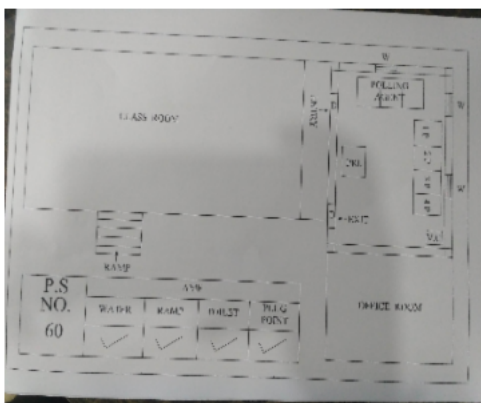

নির্বাচক নিবন্ধন আধিকারিকের স্বাক্ষর

Nazri Naksha

Google Map View

Polling Station Building Front View

Polling Station Front View

Cad View

Key MAP View

1 নাম : লক্ষ্মীরানী হেহ্রম (মুরমু) স্বামীর নাম: মঙ্গল হেহ্রম বাড়ির নং : n0108 বয়স : 41 লিঙ্গ : মহিলা	ITG0300020 ফটো উপলব্ধ	2 নাম : আরতী টুডু পিতার নাম: সুভাষ টুডু বাড়ির নং : n0011 বয়স : 59 লিঙ্গ : মহিলা	JPW1008630 ফটো উপলব্ধ	3 নাম : সনাতন টুডু পিতার নাম: তারাপদ টুডু বাড়ির নং : এন0031 বয়স : 22 লিঙ্গ : পুরুষ	ITG2458826 ফটো উপলব্ধ
4 নাম : সুমিতা টুডু স্বামীর নাম: সনাতন টুডু বাড়ির নং : n0031 বয়স : 35 লিঙ্গ : মহিলা	ITG2022879 ফটো উপলব্ধ	5 নাম : পানমনী টুডু স্বামীর নাম: তারাচাঁদ টুডু বাড়ির নং : n0038 বয়স : 50 লিঙ্গ : মহিলা	WB/33/222/498145 ফটো উপলব্ধ	6 নাম : সনাতন টুডু পিতার নাম: রুপা টুডু বাড়ির নং : n0031 বয়স : 40 লিঙ্গ : পুরুষ	JPW2086270 ফটো উপলব্ধ
7 নাম : রামচাঁদ টুডু পিতার নাম: রুপা টুডু বাড়ির নং : n0031 বয়স : 51 লিঙ্গ : পুরুষ	ITG1611219 ফটো উপলব্ধ	8 নাম : কেশরমনি টুডু স্বামীর নাম: রুপা টুডু বাড়ির নং : n0031 বয়স : 67 লিঙ্গ : মহিলা	WB/33/222/498780 ফটো উপলব্ধ	9 নাম : ফুলমনি টুডু (মুরমু) স্বামীর নাম: রামচাঁদ টুডু বাড়ির নং : n0031 বয়স : 35 লিঙ্গ : মহিলা	ITG1611227 ফটো উপলব্ধ
10 নাম : তারাচাঁদ টুডু পিতার নাম: রুপা টুডু বাড়ির নং : n0031 বয়স : 50 লিঙ্গ : পুরুষ	JPW2084440 ফটো উপলব্ধ	11 নাম : রুপ চাঁদ টুডু পিতার নাম: রামচাঁদ টুডু বাড়ির নং : n0031 বয়স : 77 লিঙ্গ : পুরুষ	ITG2568863 ফটো উপলব্ধ	12 নাম : পার্বতী টুডু (মুরমু) স্বামীর নাম: সঞ্জয় টুডু বাড়ির নং : n0030 বয়স : 38 লিঙ্গ : মহিলা	ITG1611243 ফটো উপলব্ধ
13 নাম : সঞ্জয় টুডু পিতার নাম: শ্যাম টুডু বাড়ির নং : n0030 বয়স : 32 লিঙ্গ : পুরুষ	ITG1611250 ফটো উপলব্ধ	14 নাম : রানী টুডু স্বামীর নাম: শ্যাম টুডু বাড়ির নং : n0030 বয়স : 80 লিঙ্গ : মহিলা	WB/33/222/498269 ফটো উপলব্ধ	15 নাম : নির্মল হেমরম পিতার নাম: কৃষ্ণ হেমরম বাড়ির নং : n0011 বয়স : 57 লিঙ্গ : পুরুষ	WB/33/222/498121 ফটো উপলব্ধ
16 নাম : ছিতামনি হেমরম স্বামীর নাম: নির্মল হেমরম বাড়ির নং : n0011 বয়স : 39 লিঙ্গ : মহিলা	JPW2145290 ফটো উপলব্ধ	17 নাম : শর্মিষ্ঠা বাক্কে পিতার নাম: গনেশ বাক্কে বাড়ির নং : n0024 বয়স : 35 লিঙ্গ : মহিলা	ITG1611276 ফটো উপলব্ধ	18 নাম : দীপক বাক্কে পিতার নাম: গনেশ বাক্কে বাড়ির নং : n0024 বয়স : 33 লিঙ্গ : পুরুষ	ITG1611268 ফটো উপলব্ধ
19 নাম : ধনী বাক্কে স্বামীর নাম: গনেশ বাক্কে বাড়ির নং : n0024 বয়স : 57 লিঙ্গ : মহিলা	WB/33/222/498604 ফটো উপলব্ধ	20 নাম : গনেশ বাক্কে পিতার নাম: গুরুচরন বাক্কে বাড়ির নং : n0024 বয়স : 64 লিঙ্গ : পুরুষ	WB/33/222/498743 ফটো উপলব্ধ	21 নাম : পানমনি বাক্কে স্বামীর নাম: গুরুচরন বাক্কে বাড়ির নং : n0024 বয়স : 82 লিঙ্গ : মহিলা	WB/33/222/498037 ফটো উপলব্ধ
22 নাম : শুকল মনি বাক্কে স্বামীর নাম: দীপক বাক্কে বাড়ির নং : এন0024 বয়স : 35 লিঙ্গ : মহিলা	ITG2489433 ফটো উপলব্ধ	23 নাম : ধনী মুরমু স্বামীর নাম: মনসা মুরমু বাড়ির নং : n0036 বয়স : 50 লিঙ্গ : মহিলা	WB/33/222/498840 ফটো উপলব্ধ	24 নাম : সীতামনি সরেন স্বামীর নাম: বৈদ্যনাথ সরেন বাড়ির নং : n0028 বয়স : 45 লিঙ্গ : মহিলা	JPW2145274 ফটো উপলব্ধ
25 নাম : বৈদ্যনাথ সরেন পিতার নাম: লক্ষীকান্ত সরেন বাড়ির নং : n0028 বয়স : 59 লিঙ্গ : পুরুষ	JPW2145266 ফটো উপলব্ধ	26 নাম : সহ্যরী মুরমু স্বামীর নাম: হপন মুরমু বাড়ির নং : n0028 বয়স : 70 লিঙ্গ : মহিলা	WB/33/222/498788 ফটো উপলব্ধ	27 নাম : সুন্দরী মুরমু স্বামীর নাম: তিলক মুরমু বাড়ির নং : n0028 বয়স : 50 লিঙ্গ : মহিলা	WB/33/222/498597 ফটো উপলব্ধ
28 নাম : তিলক মুরমু পিতার নাম: লক্ষন মুরমু বাড়ির নং : n0028 বয়স : 52 লিঙ্গ : পুরুষ	WB/33/222/498406 ফটো উপলব্ধ	29 নাম : জবামনী মুরমু স্বামীর নাম: রাম মুরমু বাড়ির নং : n0028 বয়স : 67 লিঙ্গ : মহিলা	WB/33/222/498734 ফটো উপলব্ধ	30 নাম : মালতী কিসকু স্বামীর নাম: চুনারাম কিসকু বাড়ির নং : n0017 বয়স : 64 লিঙ্গ : মহিলা	WB/33/222/498334 ফটো উপলব্ধ