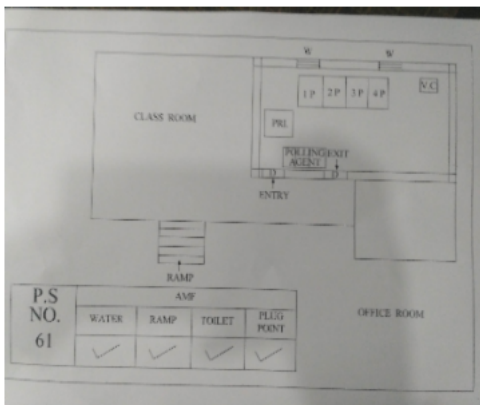

নির্বাচক নিবন্ধন আধিকারিকের স্বাক্ষর

Nazri Naksha

Google Map View

Polling Station Building Front View

Polling Station Front View

Cad View

Key MAP View

1 নাম : আরতি টুডু (মাণ্ডি) স্বামীর নাম: ধানীরাম টুডু বাড়ির নং : n0032 বয়স : 31 লিঙ্গ : মহিলা	ITG1727338 ফটো উপলব্ধ	2 নাম : ধনীরাম টুডু পিতার নাম: কুনীরাম টুডু বাড়ির নং : n0032 বয়স : 37 লিঙ্গ : পুরুষ	ITG1362409 ফটো উপলব্ধ	3 নাম : সোমবারী টুডু(হেহুম) স্বামীর নাম: শ্যামচাঁদ টুডু বাড়ির নং : n0032 বয়স : 37 লিঙ্গ : মহিলা	ITG1362383 ফটো উপলব্ধ
4 নাম : শ্যামচাঁদ টুডু পিতার নাম: কুনীরাম টুডু বাড়ির নং : n0032 বয়স : 39 লিঙ্গ : পুরুষ	JPW2145357 ফটো উপলব্ধ	5 নাম : সিংহ টুডু স্বামীর নাম: কুনীরাম টুডু বাড়ির নং : n0032 বয়স : 67 লিঙ্গ : মহিলা	JPW2085397 ফটো উপলব্ধ	6 নাম : মঙ্গল টুডু পিতার নাম: বৈদ্যনাথ টুডু বাড়ির নং : n0020 বয়স : 45 লিঙ্গ : পুরুষ	JPW1873215 ফটো উপলব্ধ
7 নাম : ডগমনী টুডু পিতার নাম: বৈদ্যনাথ টুডু বাড়ির নং : n0020 বয়স : 50 লিঙ্গ : মহিলা	JPW1347772 ফটো উপলব্ধ	8 নাম : কাপুরমনি টুডু স্বামীর নাম: স্বপন টুডু বাড়ির নং : n0020 বয়স : 39 লিঙ্গ : মহিলা	JPW2145373 ফটো উপলব্ধ	9 নাম : আরতি টুডু স্বামীর নাম: গোরচাঁদ টুডু বাড়ির নং : n0015 বয়স : 40 লিঙ্গ : মহিলা	JPW2145365 ফটো উপলব্ধ
10 নাম : গোরচাঁদ টুডু পিতার নাম: জীতেন টুডু বাড়ির নং : n0015 বয়স : 55 লিঙ্গ : পুরুষ	WB/33/222/498083 ফটো উপলব্ধ	11 নাম : চাঁদমনি টুডু স্বামীর নাম: সীদাম টুডু বাড়ির নং : n0015 বয়স : 56 লিঙ্গ : মহিলা	WB/33/222/498129 ফটো উপলব্ধ	12 নাম : সীদাম টুডু পিতার নাম: জীতেন টুডু বাড়ির নং : n0015 বয়স : 64 লিঙ্গ : পুরুষ	WB/33/222/498143 ফটো উপলব্ধ
13 নাম : সাগেন টুডু পিতার নাম: সীদাম বাড়ির নং : n0014 বয়স : 33 লিঙ্গ : পুরুষ	ITG1611623 ফটো উপলব্ধ	14 নাম : হিকিম টুডু পিতার নাম: বড় সীদাম টুডু বাড়ির নং : n0014 বয়স : 35 লিঙ্গ : পুরুষ	ITG1529353 ফটো উপলব্ধ	15 নাম : সনাতন টুডু পিতার নাম: (বড়)সীদাম টুডু বাড়ির নং : n0014 বয়স : 50 লিঙ্গ : পুরুষ	WB/33/222/498305 ফটো উপলব্ধ
16 নাম : অঞ্জলী টুডু স্বামীর নাম: হিকিম টুডু বাড়ির নং : n0014 বয়স : 32 লিঙ্গ : মহিলা	ITG1842319 ফটো উপলব্ধ	17 নাম : মনি টুডু স্বামীর নাম: ঝপল টুডু বাড়ির নং : n0014 বয়স : 48 লিঙ্গ : মহিলা	JPW1873785 ফটো উপলব্ধ	18 নাম : ঝপল টুডু পিতার নাম: হিকিম টুডু বাড়ির নং : n0014 বয়স : 54 লিঙ্গ : পুরুষ	WB/33/222/498111 ফটো উপলব্ধ
19 নাম : ছোটসীদাম টুডু পিতার নাম: হিকিম টুডু বাড়ির নং : n0014 বয়স : 66 লিঙ্গ : পুরুষ	WB/33/222/498648 ফটো উপলব্ধ	20 নাম : সুন্দরী টুডু পিতার নাম: হিকিম টুডু বাড়ির নং : n0014 বয়স : 70 লিঙ্গ : মহিলা	WB/33/222/498541 ফটো উপলব্ধ	21 নাম : রথমণি টুডু(হেহুম) স্বামীর নাম: সনাতন টুডু বাড়ির নং : n0014 বয়স : 36 লিঙ্গ : মহিলা	ITG1362375 ফটো উপলব্ধ
22 নাম : রপামনমী টুডু স্বামীর নাম: বড়সীদাম টুডু বাড়ির নং : n0014 বয়স : 72 লিঙ্গ : মহিলা	WB/33/222/498130 ফটো উপলব্ধ	23 নাম : বড়সীদাম টুডু পিতার নাম: সনাতন টুডু বাড়ির নং : n0014 বয়স : 84 লিঙ্গ : পুরুষ	WB/33/222/498170 ফটো উপলব্ধ	24 নাম : সুমী টুডু স্বামীর নাম: রবি টুডু বাড়ির নং : n0013 বয়স : 51 লিঙ্গ : মহিলা	WB/33/222/498064 ফটো উপলব্ধ
25 নাম : শ্রীমতি টুডু স্বামীর নাম: হারাদন টুডু বাড়ির নং : n0013 বয়স : 45 লিঙ্গ : মহিলা	JPW1873801 ফটো উপলব্ধ	26 নাম : হারাদন টুডু পিতার নাম: হিকিম টুডু বাড়ির নং : n0013 বয়স : 50 লিঙ্গ : পুরুষ	WB/33/222/498049 ফটো উপলব্ধ	27 নাম : রবী টুডু পিতার নাম: হিকিম টুডু বাড়ির নং : n0013 বয়স : 52 লিঙ্গ : পুরুষ	WB/33/222/498046 ফটো উপলব্ধ
28 নাম : ফুলমনি টুডু স্বামীর নাম: (ছোট)সীদাম টুডু বাড়ির নং : n0013 বয়স : 54 লিঙ্গ : মহিলা	WB/33/222/498066 ফটো উপলব্ধ	29 নাম : লক্ষীমনি টুডু (মুরমু) স্বামীর নাম: সনাতন টুডু বাড়ির নং : n0012 বয়স : 34 লিঙ্গ : মহিলা	ITG1529387 ফটো উপলব্ধ	30 নাম : সনাতন টুডু পিতার নাম: লক্ষর টুডু বাড়ির নং : n0012 বয়স : 40 লিঙ্গ : পুরুষ	JPW2145340 ফটো উপলব্ধ