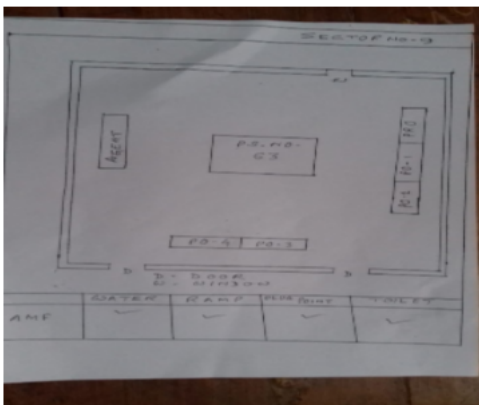

নির্বাচক নিবন্ধন আধিকারিকের স্বাক্ষর

Nazri Naksha

Google Map View

Polling Station Building Front View

Polling Station Front View

Cad View

Key MAP View

1 নাম : রাখহরী করংগা পিতার নাম: বিনোদ করংগা বাড়ির নং : নং325 বয়স : 24 লিঙ্গ : পুরুষ	ITG2306751 ফটো উপলব্ধ	2 নাম : উজ্জল করংগা পিতার নাম: বিনোদ করংগা বাড়ির নং : নং325 বয়স : 25 লিঙ্গ : পুরুষ	ITG2306769 ফটো উপলব্ধ	3 নাম : ফুলমনি কিস্কু স্বামীর নাম: রবীন্দ্রনাথ কিস্কু বাড়ির নং : n0002 বয়স : 84 লিঙ্গ : মহিলা	WB/33/222/450344 ফটো উপলব্ধ
4 নাম : খিলীপ কিস্কু পিতার নাম: রবীন্দ্রনাথ কিস্কু বাড়ির নং : n0002 বয়স : 53 লিঙ্গ : পুরুষ	WB/33/222/450081 ফটো উপলব্ধ	5 নাম : সুমিতা কিস্কু স্বামীর নাম: খিলীপ কিস্কু বাড়ির নং : n0002 বয়স : 47 লিঙ্গ : মহিলা	JPW2065852 ফটো উপলব্ধ	6 নাম : অজিত কিস্কু পিতার নাম: রবেন কিস্কু বাড়ির নং : n0002 বয়স : 38 লিঙ্গ : পুরুষ	JPW2228492 ফটো উপলব্ধ
7 নাম : পানমনি কিস্কু স্বামীর নাম: অজিত কিস্কু বাড়ির নং : n0002 বয়স : 34 লিঙ্গ : মহিলা	ITG1612274 ফটো উপলব্ধ	8 নাম : হেলাসী কিস্কু স্বামীর নাম: ভায়া কিস্কু বাড়ির নং : n0003 বয়স : 36 লিঙ্গ : মহিলা	ITG1612266 ফটো উপলব্ধ	9 নাম : ভায়া কিস্কু পিতার নাম: নিমাই কিস্কু বাড়ির নং : n0003 বয়স : 39 লিঙ্গ : পুরুষ	JPW2228518 ফটো উপলব্ধ
10 নাম : শুকরাজ কিস্কু মায়ের নাম: রাইমনি কিস্কু বাড়ির নং : n0003 বয়স : 32 লিঙ্গ : পুরুষ	ITG1728039 ফটো উপলব্ধ	11 নাম : রাইমনি কিস্কু স্বামীর নাম: নিমাই কিস্কু বাড়ির নং : n0003 বয়স : 72 লিঙ্গ : মহিলা	WB/33/222/450428 ফটো উপলব্ধ	12 নাম : চিত্তামনি কিস্কু স্বামীর নাম: শুকচাঁদ কিস্কু বাড়ির নং : n0308 বয়স : 32 লিঙ্গ : মহিলা	ITG2115723 ফটো উপলব্ধ
13 নাম : শুকচাঁদ কিস্কু পিতার নাম: খিলীপ কিস্কু বাড়ির নং : n0002 বয়স : 29 লিঙ্গ : পুরুষ	ITG1916964 ফটো উপলব্ধ	14 নাম : সবরনাথ টুডু পিতার নাম: সুনীতি কুমার টুডু বাড়ির নং : নং125 বয়স : 25 লিঙ্গ : মহিলা	ITG2306660 ফটো উপলব্ধ	15 নাম : বুস্ফা দাস পাত্র স্বামীর নাম: অর্জুন পাত্র বাড়ির নং : নং251 বয়স : 26 লিঙ্গ : মহিলা	ITG2306744 ফটো উপলব্ধ
16 নাম : সাগেন বাক্কে পিতার নাম: ক্ষিতীশ বাক্কে বাড়ির নং : n0027 বয়স : 38 লিঙ্গ : পুরুষ	ITG1166974 ফটো উপলব্ধ	17 নাম : লুদ বাক্কে স্বামীর নাম: পরিমল বাক্কে বাড়ির নং : n0028 বয়স : 68 লিঙ্গ : মহিলা	WB/33/222/450096 ফটো উপলব্ধ	18 নাম : সাদরী বাক্কে স্বামীর নাম: বুদ্ধদেব বাক্কে বাড়ির নং : n0027 বয়স : 34 লিঙ্গ : মহিলা	ITG1529874 ফটো উপলব্ধ
19 নাম : বুদ্ধদেব বাক্কে পিতার নাম: ক্ষিতীশ বাক্কে বাড়ির নং : n0027 বয়স : 44 লিঙ্গ : পুরুষ	JPW1859313 ফটো উপলব্ধ	20 নাম : সেতেএ বাক্কে পিতার নাম: কানাইলাল বাক্কে বাড়ির নং : n0027 বয়স : 37 লিঙ্গ : পুরুষ	ITG1166925 ফটো উপলব্ধ	# 21 নাম : কানাই লাল বাক্কে পিতার নাম: সুরাই বাক্কে বাড়ির নং : n0027 বয়স : 66 লিঙ্গ : পুরুষ	JPW1859305 ফটো উপলব্ধ
22 নাম : ফুলমনি বাক্কে স্বামীর নাম: ক্ষিতীশ বাক্কে বাড়ির নং : n0027 বয়স : 62 লিঙ্গ : মহিলা	WB/33/222/450026 ফটো উপলব্ধ	23 নাম : রাজেন্দ্রনাথ বাক্কে পিতার নাম: বিমল বাক্কে বাড়ির নং : n0025 বয়স : 31 লিঙ্গ : পুরুষ	ITG1728021 ফটো উপলব্ধ	24 নাম : গুরুমনি বাক্কে স্বামীর নাম: গুরুপদ বাক্কে বাড়ির নং : n0025 বয়স : 35 লিঙ্গ : মহিলা	ITG1529882 ফটো উপলব্ধ
25 নাম : গুরুপদ বাক্কে পিতার নাম: বিমল বাক্কে বাড়ির নং : n0025 বয়স : 34 লিঙ্গ : পুরুষ	ITG1529890 ফটো উপলব্ধ	26 নাম : বিমল বাক্কে পিতার নাম: গুরুদাস বাক্কে বাড়ির নং : n0024 বয়স : 62 লিঙ্গ : পুরুষ	WB/33/222/450016 ফটো উপলব্ধ	27 নাম : গালু বাক্কে পিতার নাম: বাদল বাক্কে বাড়ির নং : n0024 বয়স : 31 লিঙ্গ : পুরুষ	ITG1728070 ফটো উপলব্ধ
28 নাম : মহিমা বাক্কে স্বামীর নাম: বাদল বাক্কে বাড়ির নং : n0024 বয়স : 57 লিঙ্গ : মহিলা	WB/33/222/450099 ফটো উপলব্ধ	29 নাম : বাদল বাক্কে পিতার নাম: গুরুদাস বাক্কে বাড়ির নং : n0024 বয়স : 67 লিঙ্গ : পুরুষ	WB/33/222/450113 ফটো উপলব্ধ	30 নাম : পাপিয়া বাক্কে স্বামীর নাম: সেতেএ বাক্কে বাড়ির নং : এন0027 বয়স : 37 লিঙ্গ : মহিলা	ITG2171965 ফটো উপলব্ধ