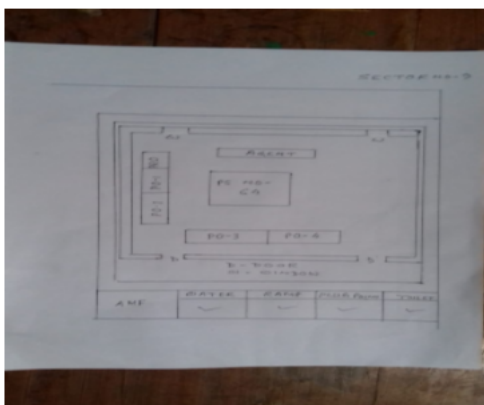

নির্বাচক নিবন্ধন আধিকারিকের স্বাক্ষর

Nazri Naksha

Google Map View

Polling Station Building Front View

Polling Station Front View

Cad View

Key MAP View

1 নাম : রুমা আহির(বাগাল) স্বামীর নাম: হারাদন বাগাল বাড়ির নং : n0266 বয়স : 30 লিঙ্গ : মহিলা	ITG2123545 ফটো উপলব্ধ	2 নাম : ময়না কবিরাজ স্বামীর নাম: রাজু কবিরাজ বাড়ির নং : n0237 বয়স : 31 লিঙ্গ : মহিলা	ITG2007607 ফটো উপলব্ধ	3 নাম : সমির করংগা মায়ের নাম: উষা করংগা বাড়ির নং : নং321 বয়স : 28 লিঙ্গ : পুরুষ	ITG2306736 ফটো উপলব্ধ
4 নাম : অঞ্জলী কিস্কু স্বামীর নাম: চরন কিস্কু বাড়ির নং : n0003 বয়স : 38 লিঙ্গ : মহিলা	JPW2229789 ফটো উপলব্ধ	5 নাম : চরন কিস্কু পিতার নাম: কাঁদরা কিস্কু বাড়ির নং : n0003 বয়স : 40 লিঙ্গ : পুরুষ	JPW2229581 ফটো উপলব্ধ	6 নাম : রূপচাঁদ কিস্কু পিতার নাম: কাঁদরা কিস্কু বাড়ির নং : n0003 বয়স : 49 লিঙ্গ : পুরুষ	JPW1331834 ফটো উপলব্ধ
7 নাম : মায়ন কিস্কু স্বামীর নাম: কাঁদরা কিস্কু বাড়ির নং : n0003 বয়স : 73 লিঙ্গ : মহিলা	WB/33/222/465495 ফটো উপলব্ধ	8 নাম : উত্তম কুমার টুডু মায়ের নাম: জানকী টুডু বাড়ির নং : n0061 বয়স : 68 লিঙ্গ : পুরুষ	ITG2288199 ফটো উপলব্ধ	9 নাম : মালা পতাম টুডু স্বামীর নাম: উত্তম কুমার টুডু বাড়ির নং : n0228 বয়স : 48 লিঙ্গ : মহিলা	ITG2288181 ফটো উপলব্ধ
10 নাম : কাকলী পাত্র স্বামীর নাম: তাপস পাত্র বাড়ির নং : এন0032 বয়স : 26 লিঙ্গ : মহিলা	ITG2172104 ফটো উপলব্ধ	11 নাম : প্রশান্ত পাত্র পিতার নাম: দশরথ পাত্র বাড়ির নং : এন0181 বয়স : 28 লিঙ্গ : পুরুষ	ITG2172096 ফটো উপলব্ধ	12 নাম : বুনু পাত্র স্বামীর নাম: শম্ভু পাত্র বাড়ির নং : n0236 বয়স : 29 লিঙ্গ : মহিলা	ITG2007599 ফটো উপলব্ধ
13 নাম : টুকু পাল স্বামীর নাম: শীতল পাল বাড়ির নং : n0234 বয়স : 33 লিঙ্গ : মহিলা	ITG2007573 ফটো উপলব্ধ	14 নাম : মামনি বাগাল স্বামীর নাম: হারুধন বাগাল বাড়ির নং : এন0027 বয়স : 28 লিঙ্গ : মহিলা	ITG2426286 ফটো উপলব্ধ	15 নাম : অর্চনা বাগাল(মন্ডল) স্বামীর নাম: তারচাঁদ বাগাল বাড়ির নং : n0006 বয়স : 28 লিঙ্গ : মহিলা	ITG2023687 ফটো উপলব্ধ
16 নাম : হারুধন বাগাল পিতার নাম: রনজিৎ বাগাল বাড়ির নং : n0027 বয়স : 28 লিঙ্গ : পুরুষ	ITG2023646 ফটো উপলব্ধ	17 নাম : গোপাল বাগাল পিতার নাম: কালী বাগাল বাড়ির নং : n0008 বয়স : 71 লিঙ্গ : পুরুষ	ITG2477651 ফটো উপলব্ধ	18 নাম : শামু বাগাল পিতার নাম: চুনারাম বাগাল বাড়ির নং : এন0015 বয়স : 26 লিঙ্গ : পুরুষ	ITG2309433 ফটো উপলব্ধ
19 নাম : ভক্তি বাগাল স্বামীর নাম: পিন্টু বাগাল বাড়ির নং : এন0030 বয়স : 24 লিঙ্গ : মহিলা	ITG2310837 ফটো উপলব্ধ	20 নাম : অমতা কোটাল বাগাল স্বামীর নাম: বাপি বাগাল বাড়ির নং : এন0014 বয়স : 23 লিঙ্গ : মহিলা	ITG2425429 ফটো উপলব্ধ	21 নাম : সঞ্জয় বাগাল পিতার নাম: গোপাল বাগাল বাড়ির নং : n0008 বয়স : 39 লিঙ্গ : পুরুষ	ITG0315291 ফটো উপলব্ধ
22 নাম : সনৎ বাগাল পিতার নাম: চুনারাম বাগাল বাড়ির নং : n0016 বয়স : 30 লিঙ্গ : পুরুষ	ITG2000602 ফটো উপলব্ধ	23 নাম : পদ্মা বাগাল(আহির) স্বামীর নাম: মনসারাম বাগাল বাড়ির নং : n0014 বয়স : 29 লিঙ্গ : মহিলা	ITG2000610 ফটো উপলব্ধ	24 নাম : কৃষ্ণপদ বাগাল পিতার নাম: শুকদেব বাগাল বাড়ির নং : n0253 বয়স : 29 লিঙ্গ : পুরুষ	ITG2070233 ফটো উপলব্ধ
25 নাম : সুসমা বাগাল স্বামীর নাম: সুশান্ত বাগাল বাড়ির নং : n0026 বয়স : 34 লিঙ্গ : মহিলা	ITG1530260 ফটো উপলব্ধ	26 নাম : তিলকা বাগাল স্বামীর নাম: নরসিং বাগাল বাড়ির নং : n0026 বয়স : 70 লিঙ্গ : মহিলা	WB/33/222/465082 ফটো উপলব্ধ	27 নাম : কৃষ্ণ বাগাল পিতার নাম: মুরলী বাগাল বাড়ির নং : এন0004 বয়স : 23 লিঙ্গ : পুরুষ	ITG2426666 ফটো উপলব্ধ
28 নাম : কিশন বাগাল পিতার নাম: নিতাই বাগাল বাড়ির নং : এন0045 বয়স : 23 লিঙ্গ : পুরুষ	ITG2388056 ফটো উপলব্ধ	29 নাম : সাগেন হাঁসদা পিতার নাম: বৈদ্যনাথ হাঁসদা বাড়ির নং : এন0014 বয়স : 25 লিঙ্গ : পুরুষ	ITG2309474 ফটো উপলব্ধ	30 নাম : সুকদেব বাগাল পিতার নাম: অখিল বাগাল বাড়ির নং : n0013 বয়স : 78 লিঙ্গ : পুরুষ	ITG2476877 ফটো উপলব্ধ