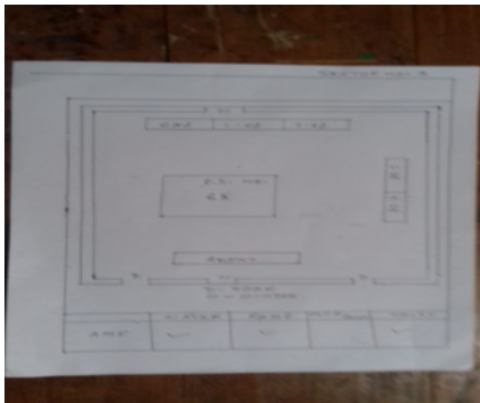

নির্বাচক নিবন্ধন আধিকারিকের স্বাক্ষর

Nazri Naksha

Google Map View

Polling Station Building Front View

Polling Station Front View

Cad View

Key MAP View

1 নাম : সাগুন বেত্রা পিতার নাম: ফটিক চন্দ্র বেত্রা বাড়ির নং : না বয়স : 29 লিঙ্গ : পুরুষ	ITG2116176 ফটো উপলব্ধ	2 নাম : চিট্টু রাণা পিতার নাম: অশ্বিনী রাণা বাড়ির নং : এন0014 বয়স : 25 লিঙ্গ : পুরুষ	ITG2297141 ফটো উপলব্ধ	3 নাম : শীতলমনি সরেন স্বামীর নাম: রনজিৎ কুমার সরেন বাড়ির নং : n0002 বয়স : 59 লিঙ্গ : মহিলা	JPW1860352 ফটো উপলব্ধ
4 নাম : দীপক সরেন পিতার নাম: অভিজিৎ সরেন বাড়ির নং : n0002 বয়স : 34 লিঙ্গ : পুরুষ	ITG1530484 ফটো উপলব্ধ	5 নাম : ফুলমনি সরেন স্বামীর নাম: সুজিৎ সরেন বাড়ির নং : n0002 বয়স : 35 লিঙ্গ : মহিলা	ITG1438084 ফটো উপলব্ধ	6 নাম : শেফালী সরেন স্বামীর নাম: বিশজিৎ সরেন বাড়ির নং : n0002 বয়স : 35 লিঙ্গ : মহিলা	ITG1613298 ফটো উপলব্ধ
7 নাম : ভারতী সরেন স্বামীর নাম: রামজিত সরেন বাড়ির নং : n0002 বয়স : 40 লিঙ্গ : মহিলা	ITG1437870 ফটো উপলব্ধ	8 নাম : সুজিত সরেন পিতার নাম: বিনোদ সরেন বাড়ির নং : n0002 বয়স : 44 লিঙ্গ : পুরুষ	JPW2228708 ফটো উপলব্ধ	9 নাম : রামজিৎ সরেন পিতার নাম: বিনোদ সরেন বাড়ির নং : n0002 বয়স : 49 লিঙ্গ : পুরুষ	JPW1860360 ফটো উপলব্ধ
10 নাম : বিশজিত সরেন পিতার নাম: বিনোদ সরেন বাড়ির নং : n0002 বয়স : 54 লিঙ্গ : পুরুষ	WB/33/222/453506 ফটো উপলব্ধ	11 নাম : মালতী সরেন স্বামীর নাম: অভিজিত সরেন বাড়ির নং : n0002 বয়স : 51 লিঙ্গ : মহিলা	WB/33/222/453471 ফটো উপলব্ধ	12 নাম : বিনোদ চন্দ্র সরেন পিতার নাম: তারাসাঁদ সরেন বাড়ির নং : n0002 বয়স : 86 লিঙ্গ : পুরুষ	JPW1860337 ফটো উপলব্ধ
13 নাম : বিকাশ হেন্দ্রম পিতার নাম: পদালোচন হেন্দ্রম বাড়ির নং : বয়স : 32 লিঙ্গ : পুরুষ	ITG1729128 ফটো উপলব্ধ	14 নাম : রানীবালা হেমরম স্বামীর নাম: হিকিম হেমরম বাড়ির নং : n0003 বয়স : 58 লিঙ্গ : মহিলা	WB/33/222/453469 ফটো উপলব্ধ	15 নাম : কৃষ্ণপদ হেমরম পিতার নাম: হিকিম হেমরম বাড়ির নং : n0003 বয়স : 41 লিঙ্গ : পুরুষ	ITG1167584 ফটো উপলব্ধ
16 নাম : রঘুনাথ হেমরম পিতার নাম: চাম্পাই হেমরম বাড়ির নং : n0003 বয়স : 70 লিঙ্গ : পুরুষ	JPW2066843 ফটো উপলব্ধ	17 নাম : চাঁদমনি হেমরম স্বামীর নাম: রঘুনাথ হেমরম বাড়ির নং : n0003 বয়স : 58 লিঙ্গ : মহিলা	WB/32/225/264066 ফটো উপলব্ধ	18 নাম : রূপালী হেন্দ্রম স্বামীর নাম: রঘুনাথ হেন্দ্রম বাড়ির নং : n0003 বয়স : 53 লিঙ্গ : মহিলা	JPW2139236 ফটো উপলব্ধ
19 নাম : ঠাকুরদাস হেন্দ্রম পিতার নাম: হিকিম হেন্দ্রম বাড়ির নং : n0003 বয়স : 39 লিঙ্গ : পুরুষ	ITG0320010 ফটো উপলব্ধ	20 নাম : সরজিনী হেমরম স্বামীর নাম: ঠাকুরদাস হেমরম বাড়ির নং : n0003 বয়স : 37 লিঙ্গ : মহিলা	ITG1167592 ফটো উপলব্ধ	21 নাম : শ্যামলী মূর্মা (হেন্দ্রম) স্বামীর নাম: কৃষ্ণপদ হেন্দ্রম বাড়ির নং : n0003 বয়স : 32 লিঙ্গ : মহিলা	ITG1613280 ফটো উপলব্ধ
22 নাম : আরণ্ড হেমরম(মুরমু) স্বামীর নাম: স্বপন হেমরম বাড়ির নং : n0001 বয়স : 36 লিঙ্গ : মহিলা	ITG1438076 ফটো উপলব্ধ	23 নাম : স্বপন হেমরম পিতার নাম: দুর্গা হেমরম বাড়ির নং : n0001 বয়স : 39 লিঙ্গ : পুরুষ	ITG0320069 ফটো উপলব্ধ	24 নাম : সরস্বতী হেমরম স্বামীর নাম: পদালোচন হেমরম বাড়ির নং : n0001 বয়স : 54 লিঙ্গ : মহিলা	WB/33/222/453470 ফটো উপলব্ধ
25 নাম : পদালোচন হেমরম পিতার নাম: কারু হেমরম বাড়ির নং : n0001 বয়স : 64 লিঙ্গ : পুরুষ	WB/33/222/453366 ফটো উপলব্ধ	26 নাম : নির্মালা হেমরম পিতার নাম: কারু হেমরম বাড়ির নং : n0001 বয়স : 66 লিঙ্গ : মহিলা	WB/33/222/453466 ফটো উপলব্ধ	27 নাম : গুরুবাবী হেমরম স্বামীর নাম: ঠাকুরদাস হেমরম বাড়ির নং : এন0068 বয়স : 33 লিঙ্গ : মহিলা	ITG1612787 ফটো উপলব্ধ