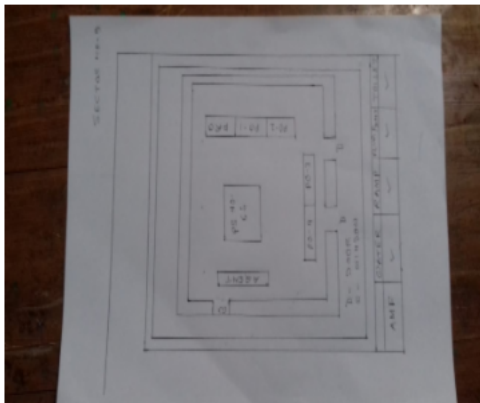

নির্বাচক নিবন্ধন আধিকারিকের স্বাক্ষর

Nazri Naksha

Google Map View

Polling Station Building Front View

Polling Station Front View

Cad View

Key MAP View

1 নাম : কাপু টুডু স্বামীর নাম: লক্ষীরাম টুডু বাড়ির নং : n0006 বয়স : 70 লিঙ্গ : মহিলা	ITG2278877 ফটো উপলব্ধ	2 নাম : ভীম টুডু পিতার নাম: লক্ষীরাম টুডু বাড়ির নং : n0006 বয়স : 52 লিঙ্গ : পুরুষ	JPW1343847 ফটো উপলব্ধ	3 নাম : মঙ্গল টুডু পিতার নাম: লক্ষীরাম টুডু বাড়ির নং : n0006 বয়স : 39 লিঙ্গ : পুরুষ	JPW2228971 ফটো উপলব্ধ
4 নাম : বর্না টুডু স্বামীর নাম: মঙ্গল টুডু বাড়ির নং : n0006 বয়স : 35 লিঙ্গ : মহিলা	ITG1613934 ফটো উপলব্ধ	5 নাম : মুখী টুডু স্বামীর নাম: ভীম টুডু বাড়ির নং : n0006 বয়স : 44 লিঙ্গ : মহিলা	JPW1343839 ফটো উপলব্ধ	6 নাম : বগলাকান্ত টুডু পিতার নাম: বিজয় টুডু বাড়ির নং : n0006 বয়স : 51 লিঙ্গ : পুরুষ	WB/33/222/456031 ফটো উপলব্ধ
7 নাম : বালিকা টুডু পিতার নাম: ভীম টুডু বাড়ির নং : এন0006 বয়স : 22 লিঙ্গ : মহিলা	ITG2459899 ফটো উপলব্ধ	8 নাম : সমবারী টুডু স্বামীর নাম: লবু টুডু বাড়ির নং : এন0008 বয়স : 28 লিঙ্গ : মহিলা	ITG2172476 ফটো উপলব্ধ	9 নাম : বিজয় টুডু পিতার নাম: বগলাকান্ত টুডু বাড়ির নং : এন0006 বয়স : 27 লিঙ্গ : পুরুষ	ITG2172484 ফটো উপলব্ধ
10 নাম : সোমা টুডু স্বামীর নাম: বিজয় টুডু বাড়ির নং : এন0006 বয়স : 27 লিঙ্গ : মহিলা	IRH2371896 ফটো উপলব্ধ	11 নাম : পানমনি টুডু স্বামীর নাম: লক্ষন টুডু বাড়ির নং : n0063 বয়স : 34 লিঙ্গ : মহিলা	ITG1729516 ফটো উপলব্ধ	12 নাম : লক্ষন টুডু পিতার নাম: গোবর্দন টুডু বাড়ির নং : n0063 বয়স : 36 লিঙ্গ : পুরুষ	ITG1530815 ফটো উপলব্ধ
13 নাম : বিবি টুডু স্বামীর নাম: মঙ্গল টুডু বাড়ির নং : n0063 বয়স : 37 লিঙ্গ : মহিলা	ITG1438423 ফটো উপলব্ধ	14 নাম : মঙ্গল টুডু পিতার নাম: গোবর্দন টুডু বাড়ির নং : n0063 বয়স : 41 লিঙ্গ : পুরুষ	ITG1167923 ফটো উপলব্ধ	15 নাম : পাতামনি টুডু স্বামীর নাম: জলন টুডু বাড়ির নং : n0063 বয়স : 46 লিঙ্গ : মহিলা	JPW2067908 ফটো উপলব্ধ
16 নাম : পার্বতী টুডু পিতার নাম: বুড়ান টুডু বাড়ির নং : n0039 বয়স : 39 লিঙ্গ : মহিলা	JPW2228948 ফটো উপলব্ধ	17 নাম : সরস্বতী টুডু স্বামীর নাম: ভূতনাথ টুডু বাড়ির নং : n0039 বয়স : 46 লিঙ্গ : মহিলা	JPW2067932 ফটো উপলব্ধ	18 নাম : ভূতনাথ টুডু পিতার নাম: বুড়ান টুডু বাড়ির নং : n0039 বয়স : 49 লিঙ্গ : পুরুষ	JPW2067924 ফটো উপলব্ধ
19 নাম : নহামনি টুডু স্বামীর নাম: বুড়ান টুডু বাড়ির নং : n0039 বয়স : 73 লিঙ্গ : মহিলা	WB/33/222/456102 ফটো উপলব্ধ	20 নাম : ভীম টুডু পিতার নাম: ভূতনাথ টুডু বাড়ির নং : নং039 বয়স : 24 লিঙ্গ : পুরুষ	ITG2558807 ফটো উপলব্ধ	21 নাম : অর্জুন টুডু পিতার নাম: ভূতনাথ টুডু বাড়ির নং : নং039 বয়স : 24 লিঙ্গ : পুরুষ	ITG2558815 ফটো উপলব্ধ
22 নাম : কঙ্গল টুডু পিতার নাম: সুরেন টুডু বাড়ির নং : n0009 বয়স : 44 লিঙ্গ : পুরুষ	JPW2067882 ফটো উপলব্ধ	23 নাম : লক্ষীরাম টুডু পিতার নাম: কালীরাম টুডু বাড়ির নং : n0009 বয়স : 37 লিঙ্গ : পুরুষ	ITG1364363 ফটো উপলব্ধ	24 নাম : জননী টুডু স্বামীর নাম: কালীরাম টুডু বাড়ির নং : n0009 বয়স : 60 লিঙ্গ : মহিলা	WB/33/222/456141 ফটো উপলব্ধ
25 নাম : কালীরাম টুডু পিতার নাম: জলন টুডু বাড়ির নং : n0009 বয়স : 70 লিঙ্গ : পুরুষ	WB/33/222/456101 ফটো উপলব্ধ	26 নাম : লক্ষীরাম টুডু পিতার নাম: ভীম টুডু বাড়ির নং : n0006 বয়স : 77 লিঙ্গ : পুরুষ	WB/33/222/456037 ফটো উপলব্ধ	27 নাম : অঞ্জলা টুডু স্বামীর নাম: বগলাকান্ত টুডু বাড়ির নং : n0007 বয়স : 45 লিঙ্গ : মহিলা	JPW1342732 ফটো উপলব্ধ
28 নাম : বাসন্তী টুডু স্বামীর নাম: ধনঞ্জয় টুডু বাড়ির নং : n0008 বয়স : 63 লিঙ্গ : মহিলা	JPW1861400 ফটো উপলব্ধ	29 নাম : লবু টুডু পিতার নাম: ধনঞ্জয় টুডু বাড়ির নং : n0008 বয়স : 40 লিঙ্গ : পুরুষ	JPW2068666 ফটো উপলব্ধ	30 নাম : ধড়গী টুডু স্বামীর নাম: জলন টুডু বাড়ির নং : n0009 বয়স : 71 লিঙ্গ : মহিলা	JPW1342765 ফটো উপলব্ধ