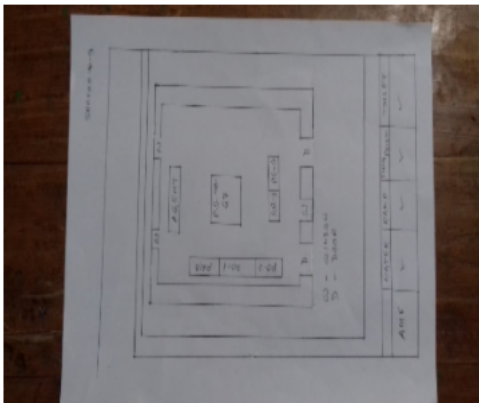

নির্বাচক নিবন্ধন আধিকারিকের স্বাক্ষর

Nazri Naksha

Google Map View

Polling Station Building Front View

Polling Station Front View

Cad View

Key MAP View

1 নাম : শম্ভু কিস্কু মায়ের নাম: বসনী কিস্কু বাড়ির নং : নিযো168 বয়স : 25 লিঙ্গ : পুরুষ	ITG2309334 ফটো উপলব্ধ	2 নাম : রূপচাঁদ টুডু পিতার নাম: মানিক চাঁদ টুডু বাড়ির নং : নং212 বয়স : 25 লিঙ্গ : পুরুষ	ITG2304954 ফটো উপলব্ধ	3 নাম : মৌসুমী দাস স্বামীর নাম: সুভাষ দাস বাড়ির নং : n0029 বয়স : 42 লিঙ্গ : মহিলা	JPW2141232 ফটো উপলব্ধ
4 নাম : সুভাষ দাস পিতার নাম: চিত্তরঞ্জন দাস বাড়ির নং : n0029 বয়স : 62 লিঙ্গ : পুরুষ	WB/33/222/468729 ফটো উপলব্ধ	5 নাম : পৌরী দাস স্বামীর নাম: বিকাশ দাস বাড়ির নং : n0028 বয়স : 45 লিঙ্গ : মহিলা	JPW2141240 ফটো উপলব্ধ	6 নাম : বিকাশ দাস পিতার নাম: চিত্তরঞ্জন দাস বাড়ির নং : n0028 বয়স : 65 লিঙ্গ : পুরুষ	WB/33/222/468695 ফটো উপলব্ধ
7 নাম : তন্ময় দাস পিতার নাম: বিধান দাস বাড়ির নং : n0027 বয়স : 31 লিঙ্গ : পুরুষ	ITG1729748 ফটো উপলব্ধ	8 নাম : ইলা দাস স্বামীর নাম: বিধান দাস বাড়ির নং : n0027 বয়স : 54 লিঙ্গ : মহিলা	WB/33/222/468525 ফটো উপলব্ধ	9 নাম : বিধান দাস পিতার নাম: চিত্তরঞ্জন দাস বাড়ির নং : n0027 বয়স : 68 লিঙ্গ : পুরুষ	WB/33/222/468590 ফটো উপলব্ধ
10 নাম : প্রলয় দাস পিতার নাম: অমল দাস বাড়ির নং : n0026 বয়স : 32 লিঙ্গ : পুরুষ	ITG1614403 ফটো উপলব্ধ	11 নাম : নিয়তী দাস স্বামীর নাম: অমল দাস বাড়ির নং : n0026 বয়স : 55 লিঙ্গ : মহিলা	ITG2202331 ফটো উপলব্ধ	12 নাম : অমল দাস পিতার নাম: চিত্তরঞ্জন দাস বাড়ির নং : n0026 বয়স : 72 লিঙ্গ : পুরুষ	WB/33/222/468521 ফটো উপলব্ধ
13 নাম : সঙ্কু দাস পিতার নাম: নির্মল দাস বাড়ির নং : n0025 বয়স : 31 লিঙ্গ : পুরুষ	ITG1729730 ফটো উপলব্ধ	14 নাম : কনিকা দাস স্বামীর নাম: নির্মল দাস বাড়ির নং : n0025 বয়স : 60 লিঙ্গ : মহিলা	WB/33/222/468523 ফটো উপলব্ধ	15 নাম : নির্মল দাস পিতার নাম: চিত্তরঞ্জন দাস বাড়ির নং : n0025 বয়স : 76 লিঙ্গ : পুরুষ	WB/33/222/468471 ফটো উপলব্ধ
16 নাম : বাবন দাস পিতার নাম: বিজয় দাস বাড়ির নং : n0024 বয়স : 43 লিঙ্গ : পুরুষ	JPW2072734 ফটো উপলব্ধ	17 নাম : তপন দাস পিতার নাম: বিজয় দাস বাড়ির নং : n0024 বয়স : 47 লিঙ্গ : পুরুষ	JPW1327766 ফটো উপলব্ধ	18 নাম : গীতারাণী দাস স্বামীর নাম: বিজয় দাস বাড়ির নং : n0024 বয়স : 70 লিঙ্গ : মহিলা	WB/33/222/468526 ফটো উপলব্ধ
19 নাম : বিজয় দাস পিতার নাম: চিত্তরঞ্জন দাস বাড়ির নং : n0024 বয়স : 79 লিঙ্গ : পুরুষ	WB/33/222/468544 ফটো উপলব্ধ	20 নাম : প্রতিমা দাস স্বামীর নাম: তপন দাস বাড়ির নং : n0024 বয়স : 30 লিঙ্গ : মহিলা	ITG1918671 ফটো উপলব্ধ	21 নাম : চিন্ময় দাস পিতার নাম: বিধানচন্দ্র দাস বাড়ির নং : n0027 বয়স : 28 লিঙ্গ : পুরুষ	ITG2023976 ফটো উপলব্ধ
22 নাম : সৌমেন দাস পিতার নাম: বিকাশ দাস বাড়ির নং : n0223 বয়স : 27 লিঙ্গ : পুরুষ	ITG2116457 ফটো উপলব্ধ	23 নাম : সুস্মিতা পাত্র স্বামীর নাম: গৌতম পাত্র বাড়ির নং : এন0032 বয়স : 24 লিঙ্গ : মহিলা	ITG2309201 ফটো উপলব্ধ	24 নাম : চায়না বর্মন মন্ডল স্বামীর নাম: প্রণব মন্ডল বাড়ির নং : এন0158 বয়স : 41 লিঙ্গ : মহিলা	ITG2148070 ফটো উপলব্ধ
25 নাম : ঝুলন বান্ধে পিতার নাম: ধীরেন বান্ধে বাড়ির নং : n0175 বয়স : 35 লিঙ্গ : পুরুষ	ITG1365063 ফটো উপলব্ধ	26 নাম : সোহাগী বান্ধে স্বামীর নাম: ঝুলন বান্ধে বাড়ির নং : n0175 বয়স : 37 লিঙ্গ : মহিলা	ITG1730035 ফটো উপলব্ধ	27 নাম : মনিমালা মংডী সরেন স্বামীর নাম: জরহালাল সরেন বাড়ির নং : এন00163 বয়স : 26 লিঙ্গ : মহিলা	ITG2309243 ফটো উপলব্ধ
28 নাম : রিংকু মন্ডল পিতার নাম: রাম মন্ডল বাড়ির নং : নং321 বয়স : 26 লিঙ্গ : মহিলা	XWQ2046415 ফটো উপলব্ধ	29 নাম : অপর্ণা মন্ডল স্বামীর নাম: সৌভিক মন্ডল বাড়ির নং : এন0023 বয়স : 24 লিঙ্গ : মহিলা	ITG2386357 ফটো উপলব্ধ	30 নাম : সৌমেন মন্ডল পিতার নাম: বিশুজিৎ মন্ডল বাড়ির নং : এন0021 বয়স : 23 লিঙ্গ : পুরুষ	ITG2386183 ফটো উপলব্ধ