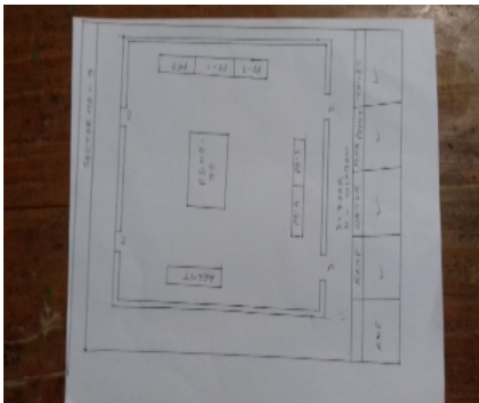

নির্বাচক নিবন্ধন আধিকারিকের স্বাক্ষর

Nazri Naksha

Google Map View

Polling Station Building Front View

Polling Station Front View

Cad View

Key MAP View

1 নাম : লক্ষী কর স্বামীর নাম: সুবোধ কর বাড়ির নং : n0001 বয়স : 43 লিঙ্গ : মহিলা	JPW2069144 ফটো উপলব্ধ	2 নাম : সুবোধ কর পিতার নাম: কালিপদ কর বাড়ির নং : n0001 বয়স : 56 লিঙ্গ : পুরুষ	WB/33/222/459680 ফটো উপলব্ধ	3 নাম : কালীপদ কর পিতার নাম: দিবাকর কর বাড়ির নং : n0001 বয়স : 79 লিঙ্গ : পুরুষ	WB/33/222/459413 ফটো উপলব্ধ
4 নাম : মমতা কর স্বামীর নাম: অমরেশ কর বাড়ির নং : n0216 বয়স : 28 লিঙ্গ : মহিলা	ITG2117216 ফটো উপলব্ধ	5 নাম : রাণা কর পিতার নাম: সুবোধ কর বাড়ির নং : এন0001 বয়স : 23 লিঙ্গ : পুরুষ	ITG2387728 ফটো উপলব্ধ	6 নাম : পূজা কর স্বামীর নাম: অনিলচন্দ্র কর বাড়ির নং : n0184 বয়স : 28 লিঙ্গ : মহিলা	ITG2024693 ফটো উপলব্ধ
7 নাম : তারা কর স্বামীর নাম: বুদ্ধদেব কর বাড়ির নং : n0185 বয়স : 28 লিঙ্গ : মহিলা	ITG2024701 ফটো উপলব্ধ	8 নাম : মামনি কর স্বামীর নাম: সমরেশ কর বাড়ির নং : n0189 বয়স : 28 লিঙ্গ : মহিলা	ITG2024743 ফটো উপলব্ধ	9 নাম : সন্তু কালিন্দী পিতার নাম: অমল কালিন্দী বাড়ির নং : এন0054 বয়স : 22 লিঙ্গ : পুরুষ	ITG2498756 ফটো উপলব্ধ
10 নাম : মহাদেব কালিন্দী পিতার নাম: দিলীপ কালিন্দী বাড়ির নং : এন0055 বয়স : 23 লিঙ্গ : পুরুষ	ITG2497790 ফটো উপলব্ধ	11 নাম : কৃষ্ণ ভোগী পিতার নাম: অরুণ ভোগী বাড়ির নং : N0052 বয়স : 25 লিঙ্গ : পুরুষ	ITG2262178 ফটো উপলব্ধ	12 নাম : সুজন কালিন্দী পিতার নাম: মান্টু কালিন্দী বাড়ির নং : n0053 বয়স : 28 লিঙ্গ : পুরুষ	ITG2024453 ফটো উপলব্ধ
13 নাম : বাসনা কালিন্দী স্বামীর নাম: বংশী কালিন্দী বাড়ির নং : n0057 বয়স : 70 লিঙ্গ : মহিলা	WB/33/222/459063 ফটো উপলব্ধ	14 নাম : গোলাপী কালিন্দী স্বামীর নাম: বনমালী কালিন্দী বাড়ির নং : n0056 বয়স : 70 লিঙ্গ : মহিলা	WB/33/222/459065 ফটো উপলব্ধ	15 নাম : মঙ্গলা কালিন্দী স্বামীর নাম: দিলীপ কালিন্দী বাড়ির নং : n0055 বয়স : 44 লিঙ্গ : মহিলা	JPW1343813 ফটো উপলব্ধ
16 নাম : দিলীপ কালিন্দী পিতার নাম: গঙ্গাধর কালিন্দী বাড়ির নং : n0055 বয়স : 47 লিঙ্গ : পুরুষ	JPW1343821 ফটো উপলব্ধ	17 নাম : সাধন মন্ডল পিতার নাম: সালুক মন্ডল বাড়ির নং : n0054 বয়স : 39 লিঙ্গ : পুরুষ	JPW2139723 ফটো উপলব্ধ	18 নাম : নেপুর কালিন্দী স্বামীর নাম: অমল কালিন্দী বাড়ির নং : n0054 বয়স : 39 লিঙ্গ : মহিলা	ITG1731207 ফটো উপলব্ধ
19 নাম : অমল কালিন্দী পিতার নাম: হাবু কালিন্দী বাড়ির নং : n0054 বয়স : 53 লিঙ্গ : পুরুষ	WB/33/222/459230 ফটো উপলব্ধ	20 নাম : মালতী কালিন্দী স্বামীর নাম: মান্টু কালিন্দী বাড়ির নং : n0053 বয়স : 58 লিঙ্গ : মহিলা	WB/33/222/459064 ফটো উপলব্ধ	21 নাম : মান্টু কালিন্দী পিতার নাম: গঙ্গাধর কালিন্দী বাড়ির নং : n0053 বয়স : 64 লিঙ্গ : পুরুষ	WB/33/222/459044 ফটো উপলব্ধ
22 নাম : প্রিয়াঙ্কা কালিন্দী স্বামীর নাম: সুজন কালিন্দী বাড়ির নং : নং053 বয়স : 21 লিঙ্গ : মহিলা	ITG2573228 ফটো উপলব্ধ	23 নাম : সঞ্জয় কালিন্দী পিতার নাম: লালটু কালিন্দী বাড়ির নং : n0052 বয়স : 32 লিঙ্গ : পুরুষ	ITG1731173 ফটো উপলব্ধ	24 নাম : সুমিত্রা কালিন্দী স্বামীর নাম: লালটু কালিন্দী বাড়ির নং : n0052 বয়স : 54 লিঙ্গ : মহিলা	WB/33/222/459084 ফটো উপলব্ধ
25 নাম : লালটু কালিন্দী পিতার নাম: গঙ্গাধর কালিন্দী বাড়ির নং : n0052 বয়স : 61 লিঙ্গ : পুরুষ	WB/33/222/459097 ফটো উপলব্ধ	26 নাম : নেবুলা কোটাল স্বামীর নাম: হীরন কোটাল বাড়ির নং : n0079 বয়স : 68 লিঙ্গ : মহিলা	WB/33/222/459473 ফটো উপলব্ধ	27 নাম : আব্দুল্লাহ কোটাল স্বামীর নাম: পরান কোটাল বাড়ির নং : n0078 বয়স : 37 লিঙ্গ : মহিলা	ITG1365915 ফটো উপলব্ধ
28 নাম : পরান কোটাল পিতার নাম: কালিপদ কোটাল বাড়ির নং : n0078 বয়স : 41 লিঙ্গ : পুরুষ	JPW2070845 ফটো উপলব্ধ	29 নাম : নপুর কোটাল স্বামীর নাম: রবীন্দ্রনাথ কোটাল বাড়ির নং : n0078 বয়স : 37 লিঙ্গ : মহিলা	ITG1168343 ফটো উপলব্ধ	30 নাম : রবীন্দ্রনাথ কোটাল পিতার নাম: কালীপদ কোটাল বাড়ির নং : n0078 বয়স : 51 লিঙ্গ : পুরুষ	WB/33/222/459450 ফটো উপলব্ধ