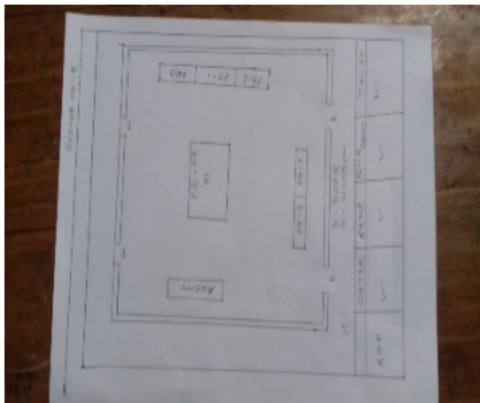

নির্বাচক নিবন্ধন আধিকারিকের স্বাক্ষর

Nazri Naksha

Google Map View

Polling Station Building Front View

Polling Station Front View

Cad View

Key MAP View

1	ITG2319440
নাম : শ্যামলী কামার খামরই স্বামীর নাম: অসিত খামরই বাড়ির নং : এন0087 বয়স : 24 লিঙ্গ : মহিলা	ফটো উপলব্ধ