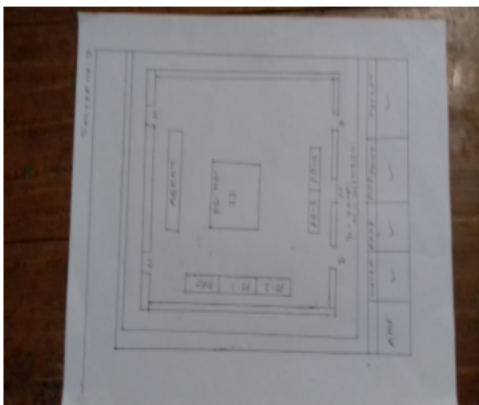

নির্বাচক নিবন্ধন আধিকারিকের স্বাক্ষর

Nazri Naksha

Google Map View

Polling Station Building Front View

Polling Station Front View

Cad View

Key MAP View

1 নাম : রাইমনি কিস্কু স্বামীর নাম: গুরুদাস কিস্কু বাড়ির নং : n0012 বয়স : 72 লিঙ্গ : মহিলা	WB/33/222/474833 ফটো উপলব্ধ	2 নাম : গুরুদাস কিস্কু পিতার নাম: যোগেন্দ্র কিস্কু বাড়ির নং : n0012 বয়স : 81 লিঙ্গ : পুরুষ	WB/33/222/474834 ফটো উপলব্ধ	3 নাম : চরন কিস্কু পিতার নাম: লব কিস্কু বাড়ির নং : n0011 বয়স : 42 লিঙ্গ : পুরুষ	JPW2074938 ফটো উপলব্ধ
4 নাম : গুরুদাস কিস্কু পিতার নাম: লবুরাম কিস্কু বাড়ির নং : n0011 বয়স : 31 লিঙ্গ : পুরুষ	ITG1731835 ফটো উপলব্ধ	5 নাম : ডগমনী কিস্কু স্বামীর নাম: লবুরাম কিস্কু বাড়ির নং : n0011 বয়স : 55 লিঙ্গ : মহিলা	WB/33/222/474081 ফটো উপলব্ধ	6 নাম : লব কিস্কু পিতার নাম: গুরুদাস কিস্কু বাড়ির নং : n0011 বয়স : 60 লিঙ্গ : পুরুষ	WB/33/222/474143 ফটো উপলব্ধ
7 নাম : বিপিন কিস্কু পিতার নাম: গুরুদাস কিস্কু বাড়ির নং : n0012 বয়স : 34 লিঙ্গ : পুরুষ	ITG1731868 ফটো উপলব্ধ	8 নাম : পূর্ণিমা সরেন (কিস্কু) স্বামীর নাম: বিপিন কিস্কু বাড়ির নং : n0012 বয়স : 31 লিঙ্গ : মহিলা	ITG1731850 ফটো উপলব্ধ	9 নাম : অনিমা কিস্কু পিতার নাম: বীরেন কিস্কু বাড়ির নং : এন0224 বয়স : 23 লিঙ্গ : মহিলা	ITG2426948 ফটো উপলব্ধ
10 নাম : উজ্জল কিস্কু পিতার নাম: গুরুদাস কিস্কু বাড়ির নং : n0012 বয়স : 37 লিঙ্গ : পুরুষ	ITG0353474 ফটো উপলব্ধ	11 নাম : বেলমনি কিস্কু স্বামীর নাম: উজ্জল কিস্কু বাড়ির নং : n0012 বয়স : 33 লিঙ্গ : মহিলা	ITG1616143 ফটো উপলব্ধ	12 নাম : বুধনী হেমব্রম টুডু স্বামীর নাম: লিয়েন্ডার টুডু বাড়ির নং : এন0034 বয়স : 27 লিঙ্গ : মহিলা	ZHX1898444 ফটো উপলব্ধ
13 নাম : সুন্দরী টুডু স্বামীর নাম: শম্ভু টুডু বাড়ির নং : এন0066 বয়স : 66 লিঙ্গ : মহিলা	JPW1327139 ফটো উপলব্ধ	14 নাম : সম্রাট টুডু পিতার নাম: লক্ষীরাম টুডু বাড়ির নং : n0047 বয়স : 29 লিঙ্গ : পুরুষ	ITG1920735 ফটো উপলব্ধ	15 নাম : কালিরাম টুডু পিতার নাম: সনৎ টুডু বাড়ির নং : এন0027 বয়স : 26 লিঙ্গ : পুরুষ	ITG2149862 ফটো উপলব্ধ
16 নাম : ফুলমনি টুডু স্বামীর নাম: বিজয় টুডু বাড়ির নং : n0046 বয়স : 49 লিঙ্গ : মহিলা	WB/33/222/474069 ফটো উপলব্ধ	17 নাম : ভূপতি টুডু পিতার নাম: লালমোহন টুডু বাড়ির নং : n0034 বয়স : 28 লিঙ্গ : পুরুষ	ITG2024966 ফটো উপলব্ধ	18 নাম : হেমন্ত টুডু পিতার নাম: বিজয় টুডু বাড়ির নং : n0046 বয়স : 28 লিঙ্গ : পুরুষ	ITG2024974 ফটো উপলব্ধ
19 নাম : গঙ্গারাম টুডু পিতার নাম: শম্ভুনাথ টুডু বাড়ির নং : n0045 বয়স : 28 লিঙ্গ : পুরুষ	ITG2024941 ফটো উপলব্ধ	20 নাম : বালিকা টুডু স্বামীর নাম: মাসাং টুডু বাড়ির নং : n0003 বয়স : 47 লিঙ্গ : মহিলা	ITG1366285 ফটো উপলব্ধ	21 নাম : সোমবারী মাণ্ডি স্বামীর নাম: কমল মাণ্ডি বাড়ির নং : n0003 বয়স : 43 লিঙ্গ : মহিলা	JPW2075133 ফটো উপলব্ধ
22 নাম : লালমোহন টুডু পিতার নাম: হিরন টুডু বাড়ির নং : n0005 বয়স : 67 লিঙ্গ : পুরুষ	WB/33/222/474781 ফটো উপলব্ধ	23 নাম : হপী টুডু স্বামীর নাম: লালমোহন টুডু বাড়ির নং : n0005 বয়স : 58 লিঙ্গ : মহিলা	WB/33/222/474129 ফটো উপলব্ধ	24 নাম : কমল টুডু পিতার নাম: হামর টুডু বাড়ির নং : n0023 বয়স : 46 লিঙ্গ : পুরুষ	JPW1865401 ফটো উপলব্ধ
25 নাম : সুরঞ্জ টুডু স্বামীর নাম: কমল টুডু বাড়ির নং : n0023 বয়স : 42 লিঙ্গ : মহিলা	JPW2074946 ফটো উপলব্ধ	26 নাম : সিনগ টুডু স্বামীর নাম: সনৎ টুডু বাড়ির নং : n0023 বয়স : 42 লিঙ্গ : মহিলা	JPW2074953 ফটো উপলব্ধ	27 নাম : সনৎ টুডু পিতার নাম: কালীরাম টুডু বাড়ির নং : n0027 বয়স : 46 লিঙ্গ : পুরুষ	JPW1865393 ফটো উপলব্ধ
28 নাম : চিত্তামনি টুডু স্বামীর নাম: কালিরাম টুডু বাড়ির নং : n0027 বয়স : 63 লিঙ্গ : মহিলা	WB/33/222/474269 ফটো উপলব্ধ	29 নাম : লক্ষীমনি টুডু স্বামীর নাম: লালমোহন টুডু বাড়ির নং : n0034 বয়স : 54 লিঙ্গ : মহিলা	WB/33/222/474127 ফটো উপলব্ধ	30 নাম : লিয়েন্ডার টুডু মায়ের নাম: লক্ষীমনি টুডু বাড়ির নং : n0034 বয়স : 30 লিঙ্গ : পুরুষ	ITG1844273 ফটো উপলব্ধ