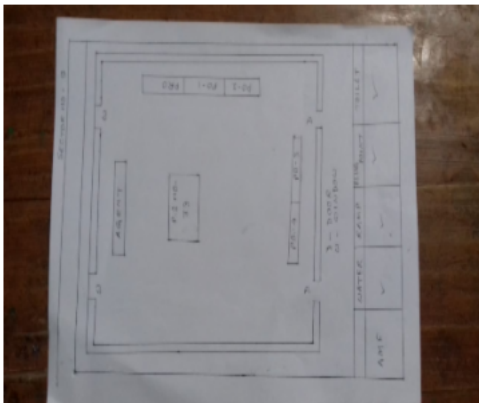

নির্বাচক নিবন্ধন আধিকারিকের স্বাক্ষর

Nazri Naksha

Google Map View

Polling Station Building Front View

Polling Station Front View

Cad View

Key MAP View

1 নাম : রোহিনী (মর্মা) হাঁসদা স্বামীর নাম: সুনিল হাঁসদা বাড়ির নং : n0254 বয়স : 31 লিঙ্গ : মহিলা	NKP1914316 ফটো উপলব্ধ	2 নাম : বিকাশ পাত্র পিতার নাম: সুকুমার পাত্র বাড়ির নং : n0001 বয়স : 29 লিঙ্গ : পুরুষ	ITG1921345 ফটো উপলব্ধ	3 নাম : শিবানী পাত্র পিতার নাম: সুধাকর পাত্র বাড়ির নং : n0001 বয়স : 28 লিঙ্গ : মহিলা	ITG2025468 ফটো উপলব্ধ
4 নাম : সঙ্কর পাত্র পিতার নাম: সুধাকর পাত্র বাড়ির নং : এন0001 বয়স : 26 লিঙ্গ : পুরুষ	ITG2150811 ফটো উপলব্ধ	5 নাম : রীতারানী পাত্র স্বামীর নাম: সুধাকর পাত্র বাড়ির নং : n0001 বয়স : 47 লিঙ্গ : মহিলা	JPW1329028 ফটো উপলব্ধ	6 নাম : সুধাকর পাত্র পিতার নাম: হিরন পাত্র বাড়ির নং : n0001 বয়স : 54 লিঙ্গ : পুরুষ	WB/33/222/477010 ফটো উপলব্ধ
7 নাম : লক্ষ্মীমনি পাত্র স্বামীর নাম: সুকুমার পাত্র বাড়ির নং : n0001 বয়স : 53 লিঙ্গ : মহিলা	WB/33/222/477318 ফটো উপলব্ধ	8 নাম : সুকুমার পাত্র পিতার নাম: হিরন পাত্র বাড়ির নং : n0001 বয়স : 59 লিঙ্গ : পুরুষ	WB/33/222/477317 ফটো উপলব্ধ	9 নাম : দিলীপ বাস্কে পিতার নাম: খড় বাস্কে বাড়ির নং : n0003 বয়স : 29 লিঙ্গ : পুরুষ	ITG2000834 ফটো উপলব্ধ
10 নাম : সলমা বাস্কে স্বামীর নাম: বিনোদ বাস্কে বাড়ির নং : n0002 বয়স : 31 লিঙ্গ : মহিলা	ITG1921378 ফটো উপলব্ধ	11 নাম : পরমা বাস্কে স্বামীর নাম: দিলীপ বাস্কে বাড়ির নং : এন0003 বয়স : 23 লিঙ্গ : মহিলা	ITG2469930 ফটো উপলব্ধ	12 নাম : সকলমনি বাস্কে স্বামীর নাম: দুঃখীরাম বাস্কে বাড়ির নং : n0002 বয়স : 72 লিঙ্গ : মহিলা	WB/33/222/477113 ফটো উপলব্ধ
13 নাম : সঞ্জয় বাস্কে পিতার নাম: রামচন্দ্র বাস্কে বাড়ির নং : n0004 বয়স : 31 লিঙ্গ : পুরুষ	ITG1844562 ফটো উপলব্ধ	14 নাম : চুড়ামনি বাস্কে স্বামীর নাম: রামচন্দ্র বাস্কে বাড়ির নং : n0004 বয়স : 56 লিঙ্গ : মহিলা	WB/33/222/477111 ফটো উপলব্ধ	15 নাম : রামচন্দ্র বাস্কে পিতার নাম: বিনোদ বাস্কে বাড়ির নং : n0004 বয়স : 68 লিঙ্গ : পুরুষ	WB/33/222/477038 ফটো উপলব্ধ
16 নাম : কাজল বাস্কে স্বামীর নাম: খড় বাস্কে বাড়ির নং : n0003 বয়স : 64 লিঙ্গ : মহিলা	WB/33/222/477124 ফটো উপলব্ধ	17 নাম : খড় বাস্কে পিতার নাম: বিনোদ বাস্কে বাড়ির নং : n0003 বয়স : 74 লিঙ্গ : পুরুষ	WB/33/222/477032 ফটো উপলব্ধ	18 নাম : ঠাকুরমনি বাস্কে পিতার নাম: দুঃখীরাম বাস্কে বাড়ির নং : n0002 বয়স : 39 লিঙ্গ : মহিলা	JPW2231280 ফটো উপলব্ধ
19 নাম : জননী বাস্কে স্বামীর নাম: লক্ষন বাস্কে বাড়ির নং : n0002 বয়স : 39 লিঙ্গ : মহিলা	JPW2193019 ফটো উপলব্ধ	20 নাম : লক্ষন বাস্কে পিতার নাম: দুঃখীরাম বাস্কে বাড়ির নং : n0002 বয়স : 42 লিঙ্গ : পুরুষ	JPW2193027 ফটো উপলব্ধ	21 নাম : বিনোদ বাস্কে মায়ের নাম: সকলমনি বাস্কে বাড়ির নং : n0002 বয়স : 38 লিঙ্গ : পুরুষ	ITG0360313 ফটো উপলব্ধ
22 নাম : জয়ন্তী মুরমু স্বামীর নাম: সিংরাই মুরমু বাড়ির নং : n0021 বয়স : 30 লিঙ্গ : মহিলা	ITG1921311 ফটো উপলব্ধ	23 নাম : বীরচাঁদ মুরমু পিতার নাম: গোপাল মুরমু বাড়ির নং : এন0168 বয়স : 28 লিঙ্গ : পুরুষ	ITG2313187 ফটো উপলব্ধ	24 নাম : লালচাঁদ মুরমু পিতার নাম: নরেন মুরমু বাড়ির নং : এন0042 বয়স : 23 লিঙ্গ : পুরুষ	ITG2470078 ফটো উপলব্ধ
25 নাম : সোমনাথ মুরমু পিতার নাম: নরেন মুরমু বাড়ির নং : N0042 বয়স : 26 লিঙ্গ : পুরুষ	ITG2256899 ফটো উপলব্ধ	26 নাম : পার্বতী মুরমু স্বামীর নাম: মাতু মুরমু বাড়ির নং : এন0051 বয়স : 25 লিঙ্গ : মহিলা	ITG2313724 ফটো উপলব্ধ	27 নাম : চম্পা মুরমু পিতার নাম: গঙ্গারাম মুরমু বাড়ির নং : এন0026 বয়স : 26 লিঙ্গ : মহিলা	ITG2150936 ফটো উপলব্ধ
28 নাম : রেনকা মুরমু স্বামীর নাম: শংকর মুরমু বাড়ির নং : n0042 বয়স : 38 লিঙ্গ : মহিলা	ITG1921386 ফটো উপলব্ধ	29 নাম : মার্শাল মুরমু পিতার নাম: জলধর মুরমু বাড়ির নং : n0050 বয়স : 28 লিঙ্গ : পুরুষ	ITG2025559 ফটো উপলব্ধ	30 নাম : শ্রীমতি হাঁসদা স্বামীর নাম: দীনবন্ধু হাঁসদা বাড়ির নং : n0022 বয়স : 56 লিঙ্গ : মহিলা	WB/33/222/477225 ফটো উপলব্ধ