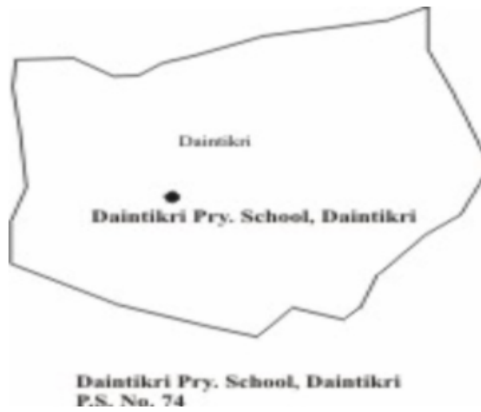

নির্বাচক নিবন্ধন আধিকারিকের স্বাক্ষর

Nazri Naksha

Google Map View

Polling Station Building Front View

Polling Station Front View

Cad View

Key MAP View

বিধানসভা নির্বাচনক্ষেত্রের নং, নাম : 222-ঝাড়গ্রাম  
ভাগ নং, নাম : 1-ডাইনটিকরী (কাঞ্চনডাঙ্গা)