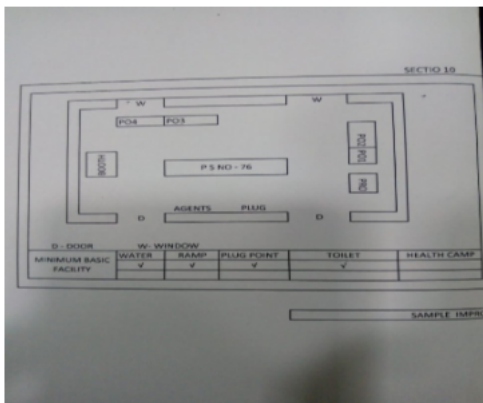

নির্বাচক নিবন্ধন আধিকারিকের স্বাক্ষর

Nazri Naksha

Google Map View

Polling Station Building Front View

Polling Station Front View

Cad View

Key MAP View

বিধানসভা নির্বাচনক্ষেত্রের নং, নাম : 222-ঝাড়গ্রাম
ভাগ নং, নাম : 1-নেতাই (দক্ষিণ)