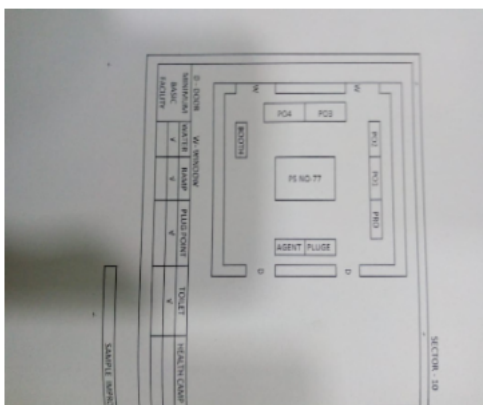

নির্বাচক নিবন্ধন আধিকারিকের স্বাক্ষর

Nazri Naksha

Google Map View

Polling Station Building Front View

Polling Station Front View

Cad View

Key MAP View

1 নাম : বুদ্ধেশ্বর মুরমু পিতার নাম: নন্দ মুরমু বাড়ির নং : n0014 বয়স : 35 লিঙ্গ : পুরুষ	ITG1533637 ফটো উপলব্ধ	2 নাম : দীপু মান স্বামীর নাম: বাসুদেব মান বাড়ির নং : এন0191 বয়স : 24 লিঙ্গ : মহিলা	ITG2428381 ফটো উপলব্ধ	3 নাম : ভোলানাথ মান পিতার নাম: স্বপ্ন মান বাড়ির নং : এন0191 বয়স : 22 লিঙ্গ : পুরুষ	ITG2490621 ফটো উপলব্ধ
4 নাম : স্বপন মান পিতার নাম: বিশ্বনাথ মান বাড়ির নং : n0191 বয়স : 51 লিঙ্গ : পুরুষ	WB/33/222/438019 ফটো উপলব্ধ	5 নাম : নারায়ন মান পিতার নাম: হারাধন মান বাড়ির নং : N0065 বয়স : 25 লিঙ্গ : পুরুষ	ITG2254324 ফটো উপলব্ধ	6 নাম : বাসুদেব মান পিতার নাম: গুনধর মান বাড়ির নং : n0191 বয়স : 31 লিঙ্গ : পুরুষ	ITG1734904 ফটো উপলব্ধ
7 নাম : হারাধন মান পিতার নাম: বিশ্বনাথ মান বাড়ির নং : n0191 বয়স : 64 লিঙ্গ : পুরুষ	WB/33/222/438497 ফটো উপলব্ধ	8 নাম : গুনধর মান পিতার নাম: বিশ্বনাথ মান বাড়ির নং : n0191 বয়স : 62 লিঙ্গ : পুরুষ	WB/33/222/438362 ফটো উপলব্ধ	9 নাম : মঞ্জুরানী মান স্বামীর নাম: হারাধন মান বাড়ির নং : n0191 বয়স : 58 লিঙ্গ : মহিলা	WB/33/222/438119 ফটো উপলব্ধ
10 নাম : কৃষ্ণা মান স্বামীর নাম: স্বপন মান বাড়ির নং : n0191 বয়স : 45 লিঙ্গ : মহিলা	JPW1856616 ফটো উপলব্ধ	11 নাম : উত্তম মান পিতার নাম: গুনধর মান বাড়ির নং : n0191 বয়স : 34 লিঙ্গ : পুরুষ	ITG1534015 ফটো উপলব্ধ	12 নাম : দিপালী মান স্বামীর নাম: গুনধর মান বাড়ির নং : n0191 বয়স : 38 লিঙ্গ : মহিলা	WB/33/222/438233 ফটো উপলব্ধ
13 নাম : রবীন্দ্র মন্ডি পিতার নাম: মঙ্গল মন্ডি বাড়ির নং : এন0035 বয়স : 26 লিঙ্গ : পুরুষ	ITG2428175 ফটো উপলব্ধ	14 নাম : সাবিত্রী মন্ডি পিতার নাম: মঙ্গল মন্ডি বাড়ির নং : এন0035 বয়স : 24 লিঙ্গ : মহিলা	ITG2428191 ফটো উপলব্ধ	15 নাম : কৃষ্ণ মাল পিতার নাম: নিমাই মাল বাড়ির নং : এন0012 বয়স : 23 লিঙ্গ : পুরুষ	ITG2427706 ফটো উপলব্ধ
16 নাম : মামনি মাল স্বামীর নাম: গোপাল মাল বাড়ির নং : এন0017 বয়স : 31 লিঙ্গ : মহিলা	ITG2428423 ফটো উপলব্ধ	17 নাম : তাপস মাল পিতার নাম: দুলাল মাল বাড়ির নং : এন0077 বয়স : 25 লিঙ্গ : পুরুষ	ITG2342665 ফটো উপলব্ধ	18 নাম : পূজা মাল স্বামীর নাম: বরণ মাল বাড়ির নং : এন0091 বয়স : 24 লিঙ্গ : মহিলা	ITG2295251 ফটো উপলব্ধ
19 নাম : সম্পা মাল স্বামীর নাম: মদন মাল বাড়ির নং : এন0093 বয়স : 25 লিঙ্গ : মহিলা	ITG2295236 ফটো উপলব্ধ	20 নাম : রানু মাল স্বামীর নাম: অরুণ মাল বাড়ির নং : এন0045 বয়স : 27 লিঙ্গ : মহিলা	ITG2152346 ফটো উপলব্ধ	21 নাম : মদন মাল পিতার নাম: জীতেন মাল বাড়ির নং : n0004 বয়স : 28 লিঙ্গ : পুরুষ	ITG2026847 ফটো উপলব্ধ
22 নাম : তরুন মাল পিতার নাম: ইন্দ্রজিৎ মাল বাড়ির নং : n0004 বয়স : 28 লিঙ্গ : পুরুষ	ITG2026854 ফটো উপলব্ধ	23 নাম : রবীন মাল পিতার নাম: বিভূতি মাল বাড়ির নং : n0229 বয়স : 30 লিঙ্গ : পুরুষ	ITG2082287 ফটো উপলব্ধ	24 নাম : বকুল মাল স্বামীর নাম: রবীন মাল বাড়ির নং : n0230 বয়স : 28 লিঙ্গ : মহিলা	ITG2082295 ফটো উপলব্ধ
25 নাম : শশধর মাল পিতার নাম: মিলন রায় বাড়ির নং : n0018 বয়স : 37 লিঙ্গ : পুরুষ	ITG1367846 ফটো উপলব্ধ	26 নাম : দিলীপ মাল পিতার নাম: পাঁড় মাল বাড়ির নং : n0010 বয়স : 64 লিঙ্গ : পুরুষ	WB/33/222/438009 ফটো উপলব্ধ	27 নাম : পূর্ণিমা মাল স্বামীর নাম: বৈশাখী সিং বাড়ির নং : হরীহরপুর বয়স : 38 লিঙ্গ : মহিলা	ITG2506459 ফটো উপলব্ধ
28 নাম : নিতাই মাল পিতার নাম: সুবল মাল বাড়ির নং : n0019 বয়স : 55 লিঙ্গ : পুরুষ	WB/33/222/441453 ফটো উপলব্ধ	29 নাম : নিমাই মাল পিতার নাম: অমল্য মাল বাড়ির নং : n0012 বয়স : 60 লিঙ্গ : পুরুষ	WB/33/222/438374 ফটো উপলব্ধ	30 নাম : বেলা মাল স্বামীর নাম: নিমাই মাল বাড়ির নং : n0012 বয়স : 54 লিঙ্গ : মহিলা	WB/33/222/438195 ফটো উপলব্ধ