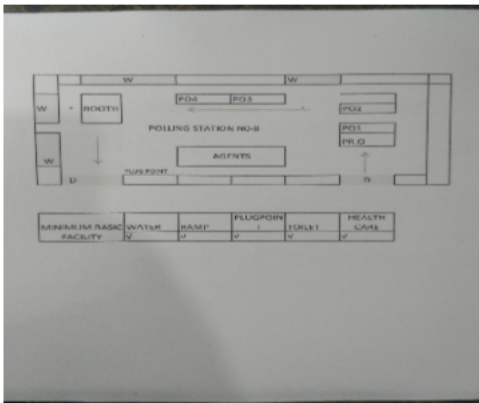

নির্বাচক নিবন্ধন আধিকারিকের স্বাক্ষর

Nazri Naksha

Google Map View

Polling Station Building Front View

Polling Station Front View

Cad View

Key MAP View

1 নাম : গুরুবাবী বাক্কে স্বামীর নাম: পিরু বাক্কে বাড়ির নং : n0004 বয়স : 43 লিঙ্গ : মহিলা	ITG1564145 ফটো উপলব্ধ	2 নাম : পিরু বাক্কে পিতার নাম: শৈলেন বাক্কে বাড়ির নং : n0005 বয়স : 46 লিঙ্গ : পুরুষ	ITG1564152 ফটো উপলব্ধ	3 নাম : সোনালী মুরমু স্বামীর নাম: নন্দলাল মুরমু বাড়ির নং : n0001 বয়স : 29 লিঙ্গ : মহিলা	ITG2013423 ফটো উপলব্ধ
4 নাম : যমুনা মুরমু স্বামীর নাম: গালু রাম মুরমু বাড়ির নং : n0001 বয়স : 59 লিঙ্গ : মহিলা	CYS2115327 ফটো উপলব্ধ	5 নাম : সুরঞ্জমনি মুরমু স্বামীর নাম: গোরচাঁদ মুরমু বাড়ির নং : n0001 বয়স : 37 লিঙ্গ : মহিলা	ITG1703982 ফটো উপলব্ধ	6 নাম : নন্দলাল মুরমু পিতার নাম: সনাতন মুরমু বাড়ির নং : n0001 বয়স : 39 লিঙ্গ : পুরুষ	ITG1703990 ফটো উপলব্ধ
7 নাম : গোরচাঁদ মুরমু পিতার নাম: সনাতন মুরমু বাড়ির নং : n0001 বয়স : 46 লিঙ্গ : পুরুষ	CYS2115319 ফটো উপলব্ধ	8 নাম : শুকুলমনি মুরমু স্বামীর নাম: সনাতন মুরমু বাড়ির নং : n0001 বয়স : 72 লিঙ্গ : মহিলা	WB/33/232/417536 ফটো উপলব্ধ	9 নাম : সনাতন মুরমু পিতার নাম: গোরচাঁদ মুরমু বাড়ির নং : n0001 বয়স : 74 লিঙ্গ : পুরুষ	WB/33/232/417404 ফটো উপলব্ধ
10 নাম : পল্লবী রায়চৌধুরী পিতার নাম: প্রশান্ত রায়চৌধুরী বাড়ির নং : 97 বয়স : 26 লিঙ্গ : মহিলা	ITG2388684 ফটো উপলব্ধ	11 নাম : মঞ্জল কুমার সরকার পিতার নাম: সুরেশ সরকার বাড়ির নং : ছোটোধাদিকা বয়স : 25 লিঙ্গ : পুরুষ	ITG2509016 ফটো উপলব্ধ	12 নাম : বিশাল সরকার পিতার নাম: সুরেশ সরকার বাড়ির নং : পাট নং-08 বয়স : 27 লিঙ্গ : পুরুষ	ITG2509008 ফটো উপলব্ধ
13 নাম : ডুমনী সরেন পিতার নাম: ভন্দা সরেন বাড়ির নং : n0002 বয়স : 53 লিঙ্গ : মহিলা	WB/33/232/417454 ফটো উপলব্ধ	14 নাম : ভৈরব সরেন পিতার নাম: ভন্দা সরেন বাড়ির নং : n0002 বয়স : 56 লিঙ্গ : পুরুষ	WB/33/232/417585 ফটো উপলব্ধ	15 নাম : কেশব সরেন মায়ের নাম: ফুলমনি সরেন বাড়ির নং : n0002 বয়স : 42 লিঙ্গ : পুরুষ	CYS2115335 ফটো উপলব্ধ
16 নাম : ফুলমনি সরেন স্বামীর নাম: ভন্দা সরেন বাড়ির নং : n0002 বয়স : 77 লিঙ্গ : মহিলা	WB/33/232/417453 ফটো উপলব্ধ	17 নাম : অয়না সাহা পিতার নাম: অভিজিৎ সাহা বাড়ির নং : 44 বয়স : 26 লিঙ্গ : মহিলা	ITG2503480 ফটো উপলব্ধ	18 নাম : সুনীয়া হুঁসদা স্বামীর নাম: বৈদ্যনাথ হুঁসদা বাড়ির নং : n0003 বয়স : 73 লিঙ্গ : মহিলা	ITG2437549 ফটো উপলব্ধ
19 নাম : তুলসী সরেন স্বামীর নাম: ভৈরব সরেন বাড়ির নং : n0003 বয়স : 30 লিঙ্গ : মহিলা	ITG1830884 ফটো উপলব্ধ	20 নাম : পানমনি হুঁসদা স্বামীর নাম: সাধু হুঁসদা বাড়ির নং : n0003 বয়স : 37 লিঙ্গ : মহিলা	ITG1704006 ফটো উপলব্ধ	21 নাম : সাধু হুঁসদা পিতার নাম: বৈদ্যনাথ হুঁসদা বাড়ির নং : n0003 বয়স : 58 লিঙ্গ : পুরুষ	WB/33/232/417607 ফটো উপলব্ধ
22 নাম : ফুলমনি হুঁসদা স্বামীর নাম: রাম চন্দ্র হুঁসদা বাড়ির নং : এন0003 বয়স : 25 লিঙ্গ : মহিলা	ITG2415016 ফটো উপলব্ধ	23 নাম : অর্জুন মুরমু পিতার নাম: গোরচাঁদ মুরমু বাড়ির নং : এন0058 বয়স : 20 লিঙ্গ : পুরুষ	ITG2613172 ফটো উপলব্ধ		