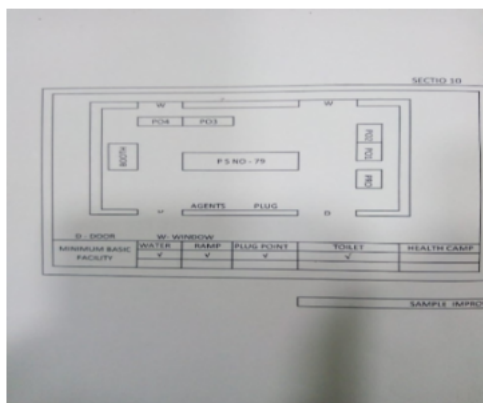

নির্বাচক নিবন্ধন আধিকারিকের স্বাক্ষর

Nazri Naksha

Google Map View

Polling Station Building Front View

Polling Station Front View

Cad View

Key MAP View

1 নাম : রামেশ্বর সরেন অন্যান্য: সিদাম সরেন বাড়ির নং : ভূমিজ ধানশোলা বয়স : 67 লিঙ্গ : পুরুষ	XYV0515528 ফটো উপলব্ধ	2 নাম : হিরামনী সরেন স্বামীর নাম: ধনঞ্জয় সরেন বাড়ির নং : বয়স : 22 লিঙ্গ : মহিলা	ITG2585784 ফটো উপলব্ধ	3 নাম : পদুনী সরেন অন্যান্য: সিদাম সরেন বাড়ির নং : ভূমিজ ধানশোলা বয়স : 53 লিঙ্গ : মহিলা	XYV0596510 ফটো উপলব্ধ
4 নাম : বাসন্তী কিকু মুরমু স্বামীর নাম: গঙ্গারাম কিকু বাড়ির নং : এন0048 বয়স : 25 লিঙ্গ : মহিলা	ITG2342046 ফটো উপলব্ধ	5 নাম : সুপর্ণা ঘোড়াই স্বামীর নাম: সুকুমার আহির বাড়ির নং : এন0308 বয়স : 23 লিঙ্গ : মহিলা	ITG2422111 ফটো উপলব্ধ	6 নাম : রীনা টুডু পিতার নাম: সনাতন টুডু বাড়ির নং : এন0223 বয়স : 24 লিঙ্গ : মহিলা	ITG2424182 ফটো উপলব্ধ
7 নাম : ধানী টুডু মুরমু স্বামীর নাম: দশরথ টুডু বাড়ির নং : এন0221 বয়স : 25 লিঙ্গ : মহিলা	ITG2422558 ফটো উপলব্ধ	8 নাম : সুন্দরী টুডু মান্ডি স্বামীর নাম: অনূপ কুমার টুডু বাড়ির নং : এন0246 বয়স : 23 লিঙ্গ : মহিলা	ITG2423853 ফটো উপলব্ধ	9 নাম : নীলমণি মুরমু স্বামীর নাম: চুনারাম মুরমু বাড়ির নং : এন0204 বয়স : 64 লিঙ্গ : মহিলা	ITG2422418 ফটো উপলব্ধ
10 নাম : প্রতিমা মল্লিক(শবর) স্বামীর নাম: শক্তি সবার বাড়ির নং : n0276 বয়স : 28 লিঙ্গ : মহিলা	ITG2027332 ফটো উপলব্ধ	11 নাম : সুরজিৎ মান্ডি পিতার নাম: রসেন মান্ডি বাড়ির নং : n0002 বয়স : 29 লিঙ্গ : পুরুষ	ITG1924075 ফটো উপলব্ধ	12 নাম : নেহলা মান্ডী স্বামীর নাম: মধুসূদন মান্ডী বাড়ির নং : n0002 বয়স : 38 লিঙ্গ : মহিলা	ITG0394668 ফটো উপলব্ধ
13 নাম : মধুসূদন মান্ডি পিতার নাম: নরেন মান্ডি বাড়ির নং : n0002 বয়স : 44 লিঙ্গ : পুরুষ	JPW1894203 ফটো উপলব্ধ	14 নাম : লক্ষীমনি মান্ডি স্বামীর নাম: রসেন মান্ডি বাড়ির নং : n0002 বয়স : 49 লিঙ্গ : মহিলা	JPW1852458 ফটো উপলব্ধ	15 নাম : রসেন মান্ডি পিতার নাম: নরেন মান্ডি বাড়ির নং : n0002 বয়স : 54 লিঙ্গ : পুরুষ	WB/33/222/426630 ফটো উপলব্ধ
16 নাম : মংলী মান্ডি স্বামীর নাম: নরেন মান্ডি বাড়ির নং : n0002 বয়স : 80 লিঙ্গ : মহিলা	WB/33/222/426728 ফটো উপলব্ধ	17 নাম : উত্তম মান্ডি পিতার নাম: রসেন মান্ডি বাড়ির নং : এন0096 বয়স : 22 লিঙ্গ : পুরুষ	ITG2524890 ফটো উপলব্ধ	18 নাম : হপনা মান্ডি পিতার নাম: ডাক্তার মান্ডি বাড়ির নং : N0207 বয়স : 27 লিঙ্গ : পুরুষ	ITG2252658 ফটো উপলব্ধ
19 নাম : শম্পা মান্ডি পিতার নাম: কালিপদ মান্ডি বাড়ির নং : N0025 বয়স : 28 লিঙ্গ : মহিলা	ITG2027407 ফটো উপলব্ধ	20 নাম : বিকাশ মাহাত স্বামীর নাম: আশুতোষ মাহাত বাড়ির নং : n0010 বয়স : 47 লিঙ্গ : পুরুষ	JPW1852466 ফটো উপলব্ধ	21 নাম : টুম্পা মাহাত স্বামীর নাম: চন্দন মাহাত বাড়ির নং : এন0068 বয়স : 26 লিঙ্গ : মহিলা	ITG2153401 ফটো উপলব্ধ
22 নাম : অনুবালী মাহাত স্বামীর নাম: আশু মাহাত বাড়ির নং : n0010 বয়স : 85 লিঙ্গ : মহিলা	WB/33/222/426506 ফটো উপলব্ধ	23 নাম : নির্মল কুমার মাহাত পিতার নাম: রামপদ মাহাত বাড়ির নং : n0006 বয়স : 58 লিঙ্গ : পুরুষ	WB/33/222/426533 ফটো উপলব্ধ	24 নাম : গীতা রানী মাহাত স্বামীর নাম: নির্মল কুমার মাহাত বাড়ির নং : n0006 বয়স : 54 লিঙ্গ : মহিলা	WB/33/222/426601 ফটো উপলব্ধ
25 নাম : রাজু মাহাত পিতার নাম: মধুসূদন মাহাত বাড়ির নং : n0120 বয়স : 36 লিঙ্গ : পুরুষ	ITG1368968 ফটো উপলব্ধ	26 নাম : বাপী মাহাত পিতার নাম: সুদর্শন মাহাত বাড়ির নং : n0120 বয়স : 29 লিঙ্গ : পুরুষ	ITG1923861 ফটো উপলব্ধ	27 নাম : সঞ্জীব মাহাত পিতার নাম: অসিত মাহাত বাড়ির নং : n0005 বয়স : 29 লিঙ্গ : পুরুষ	ITG1923879 ফটো উপলব্ধ
28 নাম : অপর্ণা মাহাত পিতার নাম: নির্মল মাহাত বাড়ির নং : এন0159 বয়স : 24 লিঙ্গ : মহিলা	ITG2334456 ফটো উপলব্ধ	29 নাম : লক্ষী নারায়ন মাহাত পিতার নাম: সুদর্শন মাহাত বাড়ির নং : 120 বয়স : 29 লিঙ্গ : পুরুষ	ITG1923788 ফটো উপলব্ধ	30 নাম : মনি মাহাত পিতার নাম: সুদর্শন মাহাত বাড়ির নং : n0318 বয়স : 27 লিঙ্গ : মহিলা	ITG2121788 ফটো উপলব্ধ