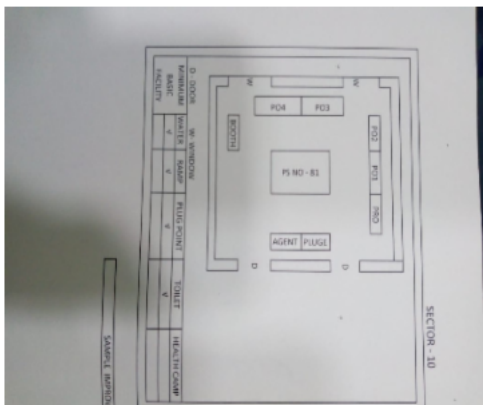

নির্বাচক নিবন্ধন আধিকারিকের স্বাক্ষর

Nazri Naksha

Google Map View

Polling Station Building Front View

Polling Station Front View

Cad View

Key MAP View

1 নাম : বেলা কর স্বামীর নাম: বনমালি কর বাড়ির নং : n0068 বয়স : 72 লিঙ্গ : মহিলা	WB/33/222/435565	2 নাম : লক্ষী কর স্বামীর নাম: দেবশীষ কর বাড়ির নং : n0068 বয়স : 42 লিঙ্গ : মহিলা	ITG0406736	3 নাম : দেবশীষ কর পিতার নাম: বনমালী কর বাড়ির নং : n0068 বয়স : 45 লিঙ্গ : পুরুষ	JPW1338722
4 নাম : শ্রাবনী কর্মকার স্বামীর নাম: প্রশান্ত কর্মকার বাড়ির নং : n0085 বয়স : 51 লিঙ্গ : মহিলা	JPW1320316	5 নাম : সুস্মিতা কর্মকার পিতার নাম: প্রশান্ত কর্মকার বাড়ির নং : N0085 বয়স : 25 লিঙ্গ : মহিলা	ITG2249761	6 নাম : অর্পিতা কর্মকার পিতার নাম: প্রশান্ত কর্মকার বাড়ির নং : এন0085 বয়স : 23 লিঙ্গ : মহিলা	ITG2400489
7 নাম : সুরজীৎ কামার পিতার নাম: অশোক কামার বাড়ির নং : এন0007 বয়স : 26 লিঙ্গ : মহিলা	ITG2153849	8 নাম : হরিপ্রিয়া কামার স্বামীর নাম: অনিল চন্দ্র কামার বাড়ির নং : n0006 বয়স : 62 লিঙ্গ : মহিলা	WB/33/222/435722	9 নাম : অনিল চন্দ্র কামার পিতার নাম: পূর্ণ কামার বাড়ির নং : n0006 বয়স : 51 লিঙ্গ : পুরুষ	WB/33/222/435447
10 নাম : বন্দনা কামার স্বামীর নাম: তাপস কামার বাড়ির নং : n0007 বয়স : 31 লিঙ্গ : মহিলা	ITG1924950	11 নাম : লক্ষী কামার পিতার নাম: মিলন কামার বাড়ির নং : n0008 বয়স : 43 লিঙ্গ : মহিলা	ITG1925130	12 নাম : পূর্ণিমা কামার (সিং) স্বামীর নাম: সুকদেব কামার বাড়ির নং : n0008 বয়স : 31 লিঙ্গ : মহিলা	ITG1846708
13 নাম : রিনা কামার স্বামীর নাম: সাগর কামার বাড়ির নং : n0008 বয়স : 41 লিঙ্গ : মহিলা	ITG0406884	14 নাম : সাগর কামার পিতার নাম: মিলন কামার বাড়ির নং : n0008 বয়স : 52 লিঙ্গ : পুরুষ	WB/33/222/435710	15 নাম : নুপূর কামার স্বামীর নাম: মনু কামার বাড়ির নং : n0008 বয়স : 42 লিঙ্গ : মহিলা	ITG0406868
16 নাম : মনু কামার পিতার নাম: মিলন কামার বাড়ির নং : n0008 বয়স : 56 লিঙ্গ : পুরুষ	ITG0406850	17 নাম : অলকা কামার স্বামীর নাম: মিলন কামার বাড়ির নং : n0008 বয়স : 67 লিঙ্গ : মহিলা	WB/33/222/435631	18 নাম : তাপস কামার পিতার নাম: গোলক কামার বাড়ির নং : n0007 বয়স : 52 লিঙ্গ : পুরুষ	WB/33/222/435504
19 নাম : আরতি কামার স্বামীর নাম: অশোক কামার বাড়ির নং : n0007 বয়স : 47 লিঙ্গ : মহিলা	JPW1320498	20 নাম : অশোক কামার পিতার নাম: গোলক কামার বাড়ির নং : n0007 বয়স : 58 লিঙ্গ : পুরুষ	WB/33/222/435853	21 নাম : রীতা কামার স্বামীর নাম: সিন্দু কামার বাড়ির নং : n0006 বয়স : 34 লিঙ্গ : মহিলা	ITG1619626
22 নাম : সিন্দু কামার পিতার নাম: অনিল কামার বাড়ির নং : n0006 বয়স : 41 লিঙ্গ : পুরুষ	ITG0406769	23 নাম : পিন্টু কামার পিতার নাম: অনিল কামার বাড়ির নং : n0006 বয়স : 43 লিঙ্গ : পুরুষ	JPW1855667	24 নাম : ঝনু কামার পিতার নাম: সুনীল কামার বাড়ির নং : n0009 বয়স : 44 লিঙ্গ : পুরুষ	JPW1335512
25 নাম : মুনি কামার স্বামীর নাম: ঝনু কামার বাড়ির নং : n0009 বয়স : 34 লিঙ্গ : মহিলা	ITG1736651	26 নাম : সাধন কামার পিতার নাম: মুকুন্দ কামার বাড়ির নং : n0052 বয়স : 77 লিঙ্গ : পুরুষ	WB/33/222/435154	27 নাম : সুমিত্রা কামার স্বামীর নাম: সাধন কামার বাড়ির নং : n0052 বয়স : 67 লিঙ্গ : মহিলা	WB/33/222/435486
28 নাম : জয়দেব কামার পিতার নাম: সাধন কামার বাড়ির নং : n0052 বয়স : 37 লিঙ্গ : পুরুষ	ITG1370212	29 নাম : শেফালী কামার স্বামীর নাম: সুনীল কামার বাড়ির নং : n0009 বয়স : 60 লিঙ্গ : মহিলা	WB/33/222/435797	30 নাম : সৌমেন কামার পিতার নাম: সাগর কামার বাড়ির নং : এন0008 বয়স : 23 লিঙ্গ : পুরুষ	ITG2400430