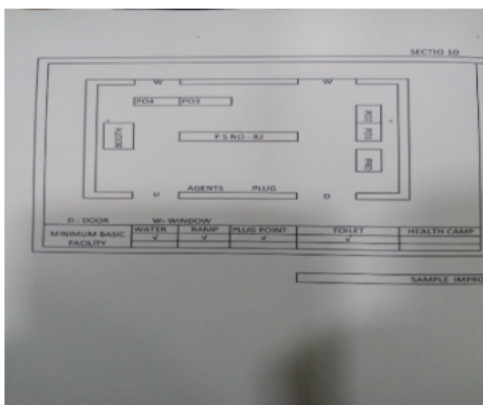

নির্বাচক নিবন্ধন আধিকারিকের স্বাক্ষর

Nazri Naksha

Google Map View

Polling Station Building Front View

Polling Station Front View

Cad View

Key MAP View

1 নাম : পিংকী গিরি স্বামীর নাম: গোপাল গিরি বাড়ির নং : n0093 বয়স : 34 লিঙ্গ : মহিলা	ITG1737063 ফটো উপলব্ধ	2 নাম : গোপাল গিরি পিতার নাম: তপন গিরি বাড়ির নং : n0093 বয়স : 37 লিঙ্গ : পুরুষ	ITG1737055 ফটো উপলব্ধ	3 নাম : তপন গিরি পিতার নাম: গৌর গিরি বাড়ির নং : n0093 বয়স : 62 লিঙ্গ : পুরুষ	WB/33/222/435160 ফটো উপলব্ধ
4 নাম : সোমা গিরি স্বামীর নাম: তপন গিরি বাড়ির নং : n0092 বয়স : 57 লিঙ্গ : মহিলা	WB/33/222/435582 ফটো উপলব্ধ	5 নাম : মল্লিকা চক্রবর্তী স্বামীর নাম: সমীর চক্রবর্তী বাড়ির নং : n0090 বয়স : 55 লিঙ্গ : মহিলা	WB/33/222/444250 ফটো উপলব্ধ	6 নাম : অম্বয় বালু পিতার নাম: নীহার কান্তি বালু বাড়ির নং : N0090 বয়স : 25 লিঙ্গ : পুরুষ	ITG2249506 ফটো উপলব্ধ
7 নাম : শকুন্তলা অধিকারী স্বামীর নাম: নিখিলেন্দু অধিকারী বাড়ির নং : n0096 বয়স : 63 লিঙ্গ : মহিলা	WB/33/222/432432 ফটো উপলব্ধ	8 নাম : সুদীপ অধিকারী পিতার নাম: নিখিলেন্দু অধিকারী বাড়ির নং : n0089 বয়স : 38 লিঙ্গ : পুরুষ	JPW2269751 ফটো উপলব্ধ	9 নাম : ধীর বন্ধুরাজীব ক্যারকাটা পিতার নাম: সুশীল ক্যারকাটা বাড়ির নং : n0101 বয়স : 58 লিঙ্গ : পুরুষ	ITG1619865 ফটো উপলব্ধ
10 নাম : সরলা কামার স্বামীর নাম: বাদল কামার বাড়ির নং : n0001 বয়স : 56 লিঙ্গ : মহিলা	ITG2590131 ফটো উপলব্ধ	11 নাম : বাদল কামার পিতার নাম: কাঙাল কামার বাড়ির নং : n0001 বয়স : 64 লিঙ্গ : পুরুষ	WB/33/222/429204 ফটো উপলব্ধ	12 নাম : মৌসুমী পাল স্বামীর নাম: মোহিনী পাল বাড়ির নং : n0001 বয়স : 38 লিঙ্গ : মহিলা	ITG1370436 ফটো উপলব্ধ
13 নাম : বলরাম কামার পিতার নাম: বাদল কামার বাড়ির নং : n0001 বয়স : 29 লিঙ্গ : পুরুষ	ITG1925403 ফটো উপলব্ধ	14 নাম : সুবর্ণা রাউৎ স্বামীর নাম: পবন কামার বাড়ির নং : এন0079 বয়স : 30 লিঙ্গ : মহিলা	ITG1925411 ফটো উপলব্ধ	15 নাম : মঞ্জু কোটাল স্বামীর নাম: মুচুরাম কোটাল বাড়ির নং : n0070 বয়স : 60 লিঙ্গ : মহিলা	WB/33/222/429246 ফটো উপলব্ধ
16 নাম : কার্তিক কোটাল পিতার নাম: মুচুরাম কোটাল বাড়ির নং : n0070 বয়স : 35 লিঙ্গ : পুরুষ	ITG1370394 ফটো উপলব্ধ	17 নাম : মুচুরাম কোটাল পিতার নাম: পূর্ণ কোটাল বাড়ির নং : n0070 বয়স : 67 লিঙ্গ : পুরুষ	WB/33/222/429346 ফটো উপলব্ধ	18 নাম : পিয়া কোটাল স্বামীর নাম: কার্তিক কোটাল বাড়ির নং : এন0070 বয়স : 26 লিঙ্গ : মহিলা	ITG2154052 ফটো উপলব্ধ
19 নাম : ছবি কোটাল স্বামীর নাম: নিমাই কোটাল বাড়ির নং : n0070 বয়স : 52 লিঙ্গ : মহিলা	WB/33/222/429862 ফটো উপলব্ধ	20 নাম : কবিতা ঘোড়াই পাত্র স্বামীর নাম: মনু চরণ পাত্র বাড়ির নং : n0095 বয়স : 58 লিঙ্গ : মহিলা	ITG2243756 ফটো উপলব্ধ	21 নাম : পুতুল ঘোষ স্বামীর নাম: উত্তম ঘোষ বাড়ির নং : n0084 বয়স : 45 লিঙ্গ : মহিলা	JPW1853357 ফটো উপলব্ধ
22 নাম : সাগরিকা জানা চক্রবর্তী স্বামীর নাম: মোনোরনজান চক্রবর্তী বাড়ির নং : এন0128 বয়স : 23 লিঙ্গ : মহিলা	ITG2377737 ফটো উপলব্ধ	23 নাম : মনরঞ্জন চক্রবর্তী পিতার নাম: সমীর চক্রবর্তী বাড়ির নং : n0128 বয়স : 29 লিঙ্গ : পুরুষ	ITG2124147 ফটো উপলব্ধ	24 নাম : সৌরিন সেন পিতার নাম: শ্যামল সেন বাড়ির নং : N0091 বয়স : 25 লিঙ্গ : পুরুষ	ITG2249464 ফটো উপলব্ধ
25 নাম : যমুনা চালক সেন স্বামীর নাম: পলাশ সেন বাড়ির নং : N0091 বয়স : 27 লিঙ্গ : মহিলা	ITG2249407 ফটো উপলব্ধ	26 নাম : সমীর চক্রবর্তী পিতার নাম: অর্ধেন্দু চক্রবর্তী বাড়ির নং : n0091 বয়স : 64 লিঙ্গ : পুরুষ	WB/33/222/444145 ফটো উপলব্ধ	27 নাম : চিনিবাস দাস পিতার নাম: সূর্য্য দাস বাড়ির নং : n0008 বয়স : 55 লিঙ্গ : পুরুষ	WB/33/222/429325 ফটো উপলব্ধ
28 নাম : শিবানী দাস স্বামীর নাম: নিবাস দাস বাড়ির নং : n0008 বয়স : 64 লিঙ্গ : মহিলা	WB/33/222/429242 ফটো উপলব্ধ	29 নাম : নিবাস দাস পিতার নাম: সূর্য্য দাস বাড়ির নং : n0008 বয়স : 72 লিঙ্গ : পুরুষ	WB/33/222/429050 ফটো উপলব্ধ	30 নাম : অলকা দাস স্বামীর নাম: সূভাষ দাস বাড়ির নং : n0008 বয়স : 66 লিঙ্গ : মহিলা	WB/33/222/429240 ফটো উপলব্ধ