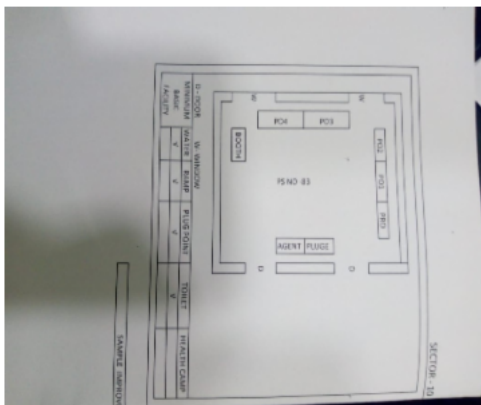

নির্বাচক নিবন্ধন আধিকারিকের স্বাক্ষর

Nazri Naksha

Google Map View

Polling Station Building Front View

Polling Station Front View

Cad View

Key MAP View

বিধানসভা নির্বাচনক্ষেত্রের নং, নাম : 222-ঝাড়গ্রাম
ভাগ নং, নাম : 1-লালগড় (মধ্যপল্লী)