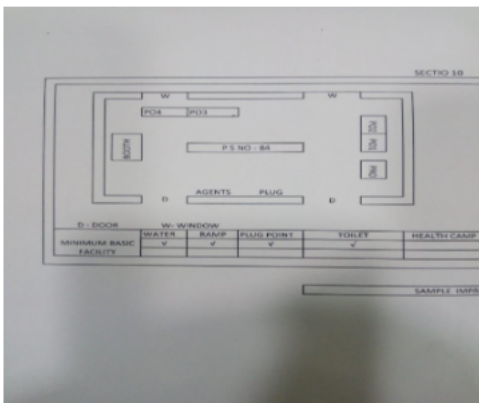

নির্বাচক নিবন্ধন আধিকারিকের স্বাক্ষর

Nazri Naksha

Google Map View

Polling Station Building Front View

Polling Station Front View

Cad View

Key MAP View

বিধানসভা নির্বাচনক্ষেত্রের নং, নাম : 222-ঝাড়গ্রাম  
ভাগ নং, নাম : 1-লালগড় (দক্ষিণ পল্লী)