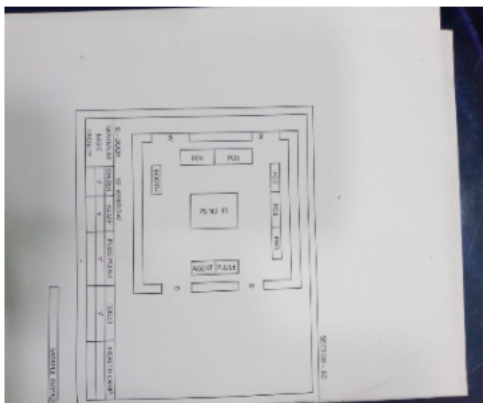

নির্বাচক নিবন্ধন আধিকারিকের স্বাক্ষর

Nazri Naksha

Google Map View

Polling Station Building Front View

Polling Station Front View

Cad View

Key MAP View

1 নাম : পদ্মাবতী কিস্কু স্বামীর নাম: পঞ্চগনন কিস্কু বাড়ির নং : n0003 বয়স : 47 লিঙ্গ : মহিলা	JPW2268951 ফটো উপলব্ধ	2 নাম : সুদীপ হেমব্রম পিতার নাম: সুবোধ হেমব্রম বাড়ির নং : এন003 বয়স : 22 লিঙ্গ : মহিলা	ITG2455020 ফটো উপলব্ধ	3 নাম : দিপালী হেহ্রম স্বামীর নাম: সুবোধ হেহ্রম বাড়ির নং : n0003 বয়স : 38 লিঙ্গ : মহিলা	ITG0424168 ফটো উপলব্ধ
4 নাম : সুবোধ হেমব্রম পিতার নাম: পূর্ণ হেমব্রম বাড়ির নং : n0003 বয়স : 44 লিঙ্গ : পুরুষ	JPW2056240 ফটো উপলব্ধ	5 নাম : পঞ্চগনন কিস্কু পিতার নাম: লক্ষীরাম কিস্কু বাড়ির নং : n0153 বয়স : 49 লিঙ্গ : পুরুষ	JPW1847870 ফটো উপলব্ধ	6 নাম : দিপালী সরেন স্বামীর নাম: ললিত সরেন বাড়ির নং : n0001 বয়স : 31 লিঙ্গ : মহিলা	ITG1884683 ফটো উপলব্ধ
7 নাম : রবীন্দ্রনাথ সরেন পিতার নাম: মহান্ত সরেন বাড়ির নং : n0001 বয়স : 29 লিঙ্গ : পুরুষ	ITG1926237 ফটো উপলব্ধ	8 নাম : মহান্ত সরেন পিতার নাম: লুল সরেন বাড়ির নং : n0001 বয়স : 68 লিঙ্গ : পুরুষ	JPW1324003 ফটো উপলব্ধ	9 নাম : শিবানী সরেন স্বামীর নাম: মহান্ত সরেন বাড়ির নং : n0001 বয়স : 62 লিঙ্গ : মহিলা	JPW0854208 ফটো উপলব্ধ
10 নাম : ললিত সরেন পিতার নাম: মহান্ত সরেন বাড়ির নং : n0001 বয়স : 37 লিঙ্গ : পুরুষ	ITG1620988 ফটো উপলব্ধ	11 নাম : মুনসী সরেন পিতার নাম: সূর্য্য সরেন বাড়ির নং : n0001 বয়স : 48 লিঙ্গ : পুরুষ	ITG0424077 ফটো উপলব্ধ	12 নাম : গুরুবারি সরেন স্বামীর নাম: মুন্সীরাম সরেন বাড়ির নং : n0001 বয়স : 34 লিঙ্গ : মহিলা	ITG1535194 ফটো উপলব্ধ
13 নাম : চুনারাম সরেন মায়ের নাম: সমবারি সরেন বাড়ির নং : n0006 বয়স : 42 লিঙ্গ : পুরুষ	ITG0424069 ফটো উপলব্ধ	14 নাম : গঙ্গামনি সরেন স্বামীর নাম: রবীন্দ্রনাথ সরেন বাড়ির নং : n0169 বয়স : 32 লিঙ্গ : মহিলা	ITG1649292 ফটো উপলব্ধ	15 নাম : ঠাকুর মণি হাঁসদা স্বামীর নাম: দশরথ হাঁসদা বাড়ির নং : এন0083 বয়স : 27 লিঙ্গ : মহিলা	ITG2187086 ফটো উপলব্ধ
16 নাম : পুলিন বিহারী হেমব্রম পিতার নাম: ভবেশ হেমব্রম বাড়ির নং : এন0005 বয়স : 22 লিঙ্গ : পুরুষ	ITG2515559 ফটো উপলব্ধ	17 নাম : মৌসুমী হেমব্রম পিতার নাম: দুলাল হেমব্রম বাড়ির নং : এন0005 বয়স : 24 লিঙ্গ : মহিলা	ITG2343051 ফটো উপলব্ধ	18 নাম : রাধারানী হেহ্রম স্বামীর নাম: ভবেশ হেহ্রম বাড়ির নং : n0005 বয়স : 44 লিঙ্গ : মহিলা	ITG0424143 ফটো উপলব্ধ
19 নাম : দুলাল হেমব্রম পিতার নাম: শুকলাল হেমব্রম বাড়ির নং : n0005 বয়স : 53 লিঙ্গ : পুরুষ	JPW1373455 ফটো উপলব্ধ	20 নাম : ভবেশ হেমব্রম পিতার নাম: শুকলাল হেমব্রম বাড়ির নং : n0005 বয়স : 53 লিঙ্গ : পুরুষ	WB/33/222/420304 ফটো উপলব্ধ	21 নাম : শালন্তী হেমব্রম স্বামীর নাম: শুকলাল হেমব্রম বাড়ির নং : n0005 বয়স : 79 লিঙ্গ : মহিলা	JPW2056216 ফটো উপলব্ধ
22 নাম : জহর হেমব্রম পিতার নাম: লক্ষীরাম হেমব্রম বাড়ির নং : n0004 বয়স : 36 লিঙ্গ : পুরুষ	ITG1371517 ফটো উপলব্ধ	23 নাম : যশোদা হেমব্রম স্বামীর নাম: লক্ষীরাম হেমব্রম বাড়ির নং : n0004 বয়স : 59 লিঙ্গ : মহিলা	WB/33/222/420226 ফটো উপলব্ধ	24 নাম : সিন্দি হেমব্রম স্বামীর নাম: রাজীব হেমব্রম বাড়ির নং : n0002 বয়স : 31 লিঙ্গ : মহিলা	ITG1847490 ফটো উপলব্ধ
25 নাম : রাজীব হেমব্রম পিতার নাম: বৈদ্যনাথ হেমব্রম বাড়ির নং : n0002 বয়স : 37 লিঙ্গ : পুরুষ	ITG1371509 ফটো উপলব্ধ	26 নাম : লক্ষীমণী হেমব্রম স্বামীর নাম: বৈদ্যনাথ হেমব্রম বাড়ির নং : n0002 বয়স : 62 লিঙ্গ : মহিলা	WB/33/222/420378 ফটো উপলব্ধ	27 নাম : বৈদ্যনাথ হেমব্রম পিতার নাম: কৃষ্ণ হেমব্রম বাড়ির নং : n0002 বয়স : 67 লিঙ্গ : পুরুষ	WB/33/222/420377 ফটো উপলব্ধ
28 নাম : সঞ্জয় হেমব্রম পিতার নাম: বৈদ্যনাথ হেমব্রম বাড়ির নং : এন0002 বয়স : 26 লিঙ্গ : পুরুষ	ITG2298032 ফটো উপলব্ধ	29 নাম : রাধিকা মূর্খ হেমব্রম স্বামীর নাম: জহর হেমব্রম বাড়ির নং : এন0004 বয়স : 25 লিঙ্গ : মহিলা	ITG2240398 ফটো উপলব্ধ	30 নাম : গঙ্গামনী হেমব্রম স্বামীর নাম: দুলাল হেমব্রম বাড়ির নং : n0005 বয়স : 47 লিঙ্গ : মহিলা	JPW2056224 ফটো উপলব্ধ