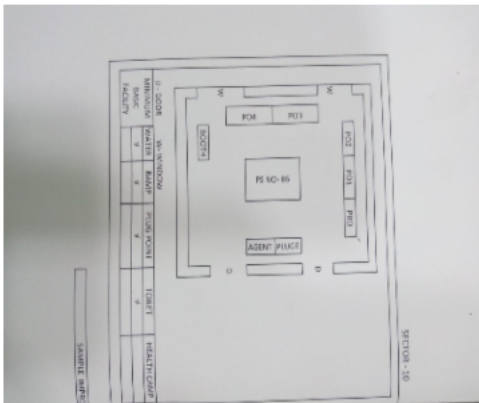

নির্বাচক নিবন্ধন আধিকারিকের স্বাক্ষর

Nazri Naksha

Google Map View

Polling Station Building Front View

Polling Station Front View

Cad View

Key MAP View

1	ITG1926609	নাম : সোমা দাশগুপ্ত স্বামীর নাম: স্বপনলাল দাশগুপ্ত বাড়ির নং : n0047 বয়স : 40 লিঙ্গ : মহিলা	ফটো উপলব্ধ	2	JPW1323278	নাম : মোহনলাল দাসগুপ্ত পিতার নাম: তারাপদ দাসগুপ্ত বাড়ির নং : n0047 বয়স : 55 লিঙ্গ : পুরুষ	ফটো উপলব্ধ	3	JPW1323211	নাম : স্বপনলাল দাশগুপ্ত পিতার নাম: তারাপদ দাশগুপ্ত বাড়ির নং : n0047 বয়স : 45 লিঙ্গ : পুরুষ	ফটো উপলব্ধ
4	JPW1373000	নাম : সোনালী দাশগুপ্ত স্বামীর নাম: মোহনলাল দাশগুপ্ত বাড়ির নং : n0047 বয়স : 50 লিঙ্গ : মহিলা	ফটো উপলব্ধ	5	WB/33/222/423494	নাম : মাধুরী দাসগুপ্ত স্বামীর নাম: দুর্গাপদ দাসগুপ্ত বাড়ির নং : n0047 বয়স : 65 লিঙ্গ : মহিলা	ফটো উপলব্ধ	6	WB/33/222/423442	নাম : সুধীরকুমার দাসগুপ্ত পিতার নাম: ভুবন দাসগুপ্ত বাড়ির নং : n0047 বয়স : 72 লিঙ্গ : পুরুষ	ফটো উপলব্ধ
7	ITG2378487	নাম : অনল মূর্মু পিতার নাম: সহদেব মূর্মু বাড়ির নং : এন0037 বয়স : 23 লিঙ্গ : পুরুষ	ফটো উপলব্ধ	8	ITG2298495	নাম : সুরেন মূর্মু পিতার নাম: রামেশ্বর মূর্মু বাড়ির নং : এন0037 বয়স : 25 লিঙ্গ : পুরুষ	ফটো উপলব্ধ	9	ITG1535335	নাম : জীবেন মূর্মু পিতার নাম: গোরচাঁদ মূর্মু বাড়ির নং : n0037 বয়স : 34 লিঙ্গ : পুরুষ	ফটো উপলব্ধ
10	ITG0428565	নাম : ডুমনি মুরমু স্বামীর নাম: রামেশ্বর মুরমু বাড়ির নং : n0037 বয়স : 38 লিঙ্গ : মহিলা	ফটো উপলব্ধ	11	ITG0428557	নাম : সরস্বতী মুরমু স্বামীর নাম: সহদেব মুরমু বাড়ির নং : n0037 বয়স : 35 লিঙ্গ : মহিলা	ফটো উপলব্ধ	12	JPW2225803	নাম : সহদেব মূর্মু মায়ের নাম: হীরামনি মূর্মু বাড়ির নং : n0037 বয়স : 41 লিঙ্গ : পুরুষ	ফটো উপলব্ধ
13	ITG1535327	নাম : পারুল মূর্মু স্বামীর নাম: নন্দলাল মূর্মু বাড়ির নং : n0037 বয়স : 47 লিঙ্গ : মহিলা	ফটো উপলব্ধ	14	JPW2057420	নাম : রামেশ্বর মূর্মু পিতার নাম: শুকচাঁদ মূর্মু বাড়ির নং : n0037 বয়স : 50 লিঙ্গ : পুরুষ	ফটো উপলব্ধ	15	WB/33/222/423175	নাম : নন্দলাল মূর্মু পিতার নাম: শুকচাঁদ মূর্মু বাড়ির নং : n0037 বয়স : 57 লিঙ্গ : পুরুষ	ফটো উপলব্ধ
16	JPW2057412	নাম : গঙ্গামনী মূর্মু স্বামীর নাম: রাজেন্দ্র মূর্মু বাড়ির নং : n0037 বয়স : 57 লিঙ্গ : মহিলা	ফটো উপলব্ধ	17	ITG1847730	নাম : রঘুনাথ মূর্মু পিতার নাম: সুরেন্দ্র মূর্মু বাড়ির নং : n0038 বয়স : 34 লিঙ্গ : পুরুষ	ফটো উপলব্ধ	18	ITG1535368	নাম : পানমনি মুরমু স্বামীর নাম: সুনীল মুরমু বাড়ির নং : n0038 বয়স : 34 লিঙ্গ : মহিলা	ফটো উপলব্ধ
19	ITG1535376	নাম : সুনীল মুরমু পিতার নাম: শ্রীনাথ মুরমু বাড়ির নং : n0038 বয়স : 36 লিঙ্গ : পুরুষ	ফটো উপলব্ধ	20	ITG1535343	নাম : মিনু মাহাত স্বামীর নাম: কমল মাহাত বাড়ির নং : n0038 বয়স : 38 লিঙ্গ : মহিলা	ফটো উপলব্ধ	21	ITG0428516	নাম : ফুলমনি মুরমু স্বামীর নাম: বিমল মুরমু বাড়ির নং : n0038 বয়স : 39 লিঙ্গ : মহিলা	ফটো উপলব্ধ
22	WB/33/222/423134	নাম : পার্বতী মূর্মু স্বামীর নাম: শ্রীনাথ মূর্মু বাড়ির নং : n0038 বয়স : 51 লিঙ্গ : মহিলা	ফটো উপলব্ধ	23	WB/33/222/423141	নাম : চম্পা মূর্মু স্বামীর নাম: সুরেন মূর্মু বাড়ির নং : n0038 বয়স : 62 লিঙ্গ : মহিলা	ফটো উপলব্ধ	24	JPW1336437	নাম : সুরেন মূর্মু পিতার নাম: রঘুনাথ মূর্মু বাড়ির নং : n0038 বয়স : 67 লিঙ্গ : পুরুষ	ফটো উপলব্ধ
25	ITG1738566	নাম : সোনালী মূর্মু স্বামীর নাম: রঘুনাথ মূর্মু বাড়ির নং : n0038 বয়স : 31 লিঙ্গ : মহিলা	ফটো উপলব্ধ	26	WB/33/222/423144	নাম : জবামনী মূর্মু স্বামীর নাম: রঘুনাথ মূর্মু বাড়ির নং : n0038 বয়স : 85 লিঙ্গ : মহিলা	ফটো উপলব্ধ	27	ITG2154862	নাম : মার্শাল মুরমু পিতার নাম: শ্রীনাথ মুরমু বাড়ির নং : এন0032 বয়স : 26 লিঙ্গ : পুরুষ	ফটো উপলব্ধ
28	ITG2155042	নাম : রবীন মান্ডি পিতার নাম: গোপীনাথ মান্ডি বাড়ির নং : এন00456 বয়স : 27 লিঙ্গ : পুরুষ	ফটো উপলব্ধ	29	ITG2154854	নাম : প্রেমচাঁদ মংডী পিতার নাম: কানাই মান্ডী বাড়ির নং : এন0023 বয়স : 26 লিঙ্গ : পুরুষ	ফটো উপলব্ধ	30	JPW2137768	নাম : ফুলমনি মান্ডি স্বামীর নাম: রাইসেন মান্ডি বাড়ির নং : n0039 বয়স : 42 লিঙ্গ : মহিলা	ফটো উপলব্ধ