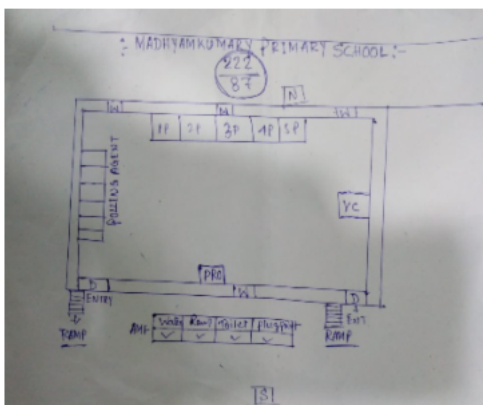

নির্বাচক নিবন্ধন আধিকারিকের স্বাক্ষর

Nazri Naksha

Google Map View

Polling Station Building Front View

Polling Station Front View

Cad View

Key MAP View

1 নাম : রোজিনা বিবি স্বামীর নাম : সাবেক খান বাড়ির নং : n0043 বয়স : 33 লিঙ্গ : মহিলা	ITG1927235 ফটো উপলব্ধ	2 নাম : মাসুম খাঁ পিতার নাম : গুলেল খাঁ বাড়ির নং : n0043 বয়স : 54 লিঙ্গ : পুরুষ	JPW1339472 ফটো উপলব্ধ	3 নাম : মুবসসারা বিবি স্বামীর নাম : কাউসার রহিম বাড়ির নং : এন0065 বয়স : 27 লিঙ্গ : মহিলা	ITG2155273 ফটো উপলব্ধ
4 নাম : সাকির খান পিতার নাম : মাসুম খান বাড়ির নং : n0043 বয়স : 30 লিঙ্গ : পুরুষ	ITG1847847 ফটো উপলব্ধ	5 নাম : সালেহা বিবি স্বামীর নাম : মহম্মদ সমীরুদ্দিন খান বাড়ির নং : n0043 বয়স : 31 লিঙ্গ : মহিলা	ITG1738863 ফটো উপলব্ধ	6 নাম : মহম্মদ সমীরুদ্দিন খান পিতার নাম : গুলেল খান বাড়ির নং : n0043 বয়স : 38 লিঙ্গ : পুরুষ	ITG1535582 ফটো উপলব্ধ
7 নাম : সাবেক খান পিতার নাম : গুলেল বাড়ির নং : n0043 বয়স : 41 লিঙ্গ : পুরুষ	JPW2047413 ফটো উপলব্ধ	8 নাম : সফেদা বিবি স্বামীর নাম : মাসুম খাঁ বাড়ির নং : n0043 বয়স : 50 লিঙ্গ : মহিলা	JPW1339480 ফটো উপলব্ধ	9 নাম : কৃষ্ণ মাহাত পিতার নাম : হারাদন মাহাত বাড়ির নং : n0154 বয়স : 29 লিঙ্গ : পুরুষ	ITG2028884 ফটো উপলব্ধ
10 নাম : বিপ্লব মাহাত পিতার নাম : ধনঞ্জয় মাহাত বাড়ির নং : n0149 বয়স : 28 লিঙ্গ : পুরুষ	ITG2028835 ফটো উপলব্ধ	11 নাম : শকুন্তলা মাহাত স্বামীর নাম : মৃত্যঞ্জয় মাহাত বাড়ির নং : n0143 বয়স : 33 লিঙ্গ : মহিলা	ITG2028777 ফটো উপলব্ধ	12 নাম : দুর্গা মাহাত স্বামীর নাম : দিলীপ মাহাত বাড়ির নং : n0146 বয়স : 31 লিঙ্গ : মহিলা	ITG2028801 ফটো উপলব্ধ
13 নাম : অঞ্জু মাহাত স্বামীর নাম : সুনীল মাহাত বাড়ির নং : n0001 বয়স : 40 লিঙ্গ : মহিলা	JPW2267466 ফটো উপলব্ধ	14 নাম : সুনীল মাহাত পিতার নাম : রামপদ মাহাত বাড়ির নং : n0001 বয়স : 53 লিঙ্গ : পুরুষ	JPW2046787 ফটো উপলব্ধ	15 নাম : গৌতম মাহাত পিতার নাম : হরিপদ মাহাত বাড়ির নং : n0024 বয়স : 37 লিঙ্গ : পুরুষ	ITG1372002 ফটো উপলব্ধ
16 নাম : রুমা মাহাত পিতার নাম : সুশীল মাহাত বাড়ির নং : n0023 বয়স : 30 লিঙ্গ : মহিলা	ITG1847862 ফটো উপলব্ধ	17 নাম : শিখা মাহাত পিতার নাম : সুশীল মাহাত বাড়ির নং : n0023 বয়স : 33 লিঙ্গ : মহিলা	ITG1535608 ফটো উপলব্ধ	18 নাম : তিলকা মাহাত স্বামীর নাম : সুশীল মাহাত বাড়ির নং : n0023 বয়স : 57 লিঙ্গ : মহিলা	WB/33/222/390340 ফটো উপলব্ধ
19 নাম : সুশীল মাহাত পিতার নাম : টুকচাঁদ মাহাত বাড়ির নং : n0023 বয়স : 66 লিঙ্গ : পুরুষ	WB/33/222/390158 ফটো উপলব্ধ	20 নাম : তাপস কুমার মাহাত পিতার নাম : চিত্ত রঞ্জন মাহাত বাড়ির নং : n0022 বয়স : 35 লিঙ্গ : পুরুষ	ITG1535590 ফটো উপলব্ধ	21 নাম : সরস্বতী মাহাত স্বামীর নাম : সাহেব রাম মাহাত বাড়ির নং : n0021 বয়স : 43 লিঙ্গ : মহিলা	JPW1841485 ফটো উপলব্ধ
22 নাম : সাহেবরাম মাহাত পিতার নাম : আভরণ মাহাত বাড়ির নং : n0021 বয়স : 50 লিঙ্গ : পুরুষ	WB/33/222/390130 ফটো উপলব্ধ	23 নাম : ললিতা মাহাত স্বামীর নাম : আভরণ মাহাত বাড়ির নং : n0021 বয়স : 60 লিঙ্গ : মহিলা	WB/33/222/390199 ফটো উপলব্ধ	24 নাম : ফটিক মাহাত পিতার নাম : আভরণ মাহাত বাড়ির নং : n0021 বয়স : 40 লিঙ্গ : পুরুষ	ITG0433110 ফটো উপলব্ধ
25 নাম : বীণাপানি মাহাত স্বামীর নাম : অসিত মাহাত বাড়ির নং : n0020 বয়স : 38 লিঙ্গ : মহিলা	ITG1535640 ফটো উপলব্ধ	26 নাম : রঞ্জিত মাহাত পিতার নাম : দুর্গাচরন মাহাত বাড়ির নং : n0011 বয়স : 56 লিঙ্গ : পুরুষ	ITG2590081 ফটো উপলব্ধ	27 নাম : গুরুরানী মাহাত স্বামীর নাম : দিবাকর মাহাত বাড়ির নং : n0011 বয়স : 52 লিঙ্গ : মহিলা	ITG2198158 ফটো উপলব্ধ
28 নাম : গীতা মাহাত স্বামীর নাম : মেথর চন্দ্র মাহাত বাড়ির নং : n0010 বয়স : 50 লিঙ্গ : মহিলা	WB/33/222/390322 ফটো উপলব্ধ	29 নাম : প্রীতিলতা মাহাত স্বামীর নাম : গোপাল মাহাত বাড়ির নং : n0010 বয়স : 43 লিঙ্গ : মহিলা	JPW1841923 ফটো উপলব্ধ	30 নাম : গোপাল মাহাত পিতার নাম : কানাইলাল মাহাত বাড়ির নং : n0010 বয়স : 52 লিঙ্গ : পুরুষ	ITG2206753 ফটো উপলব্ধ