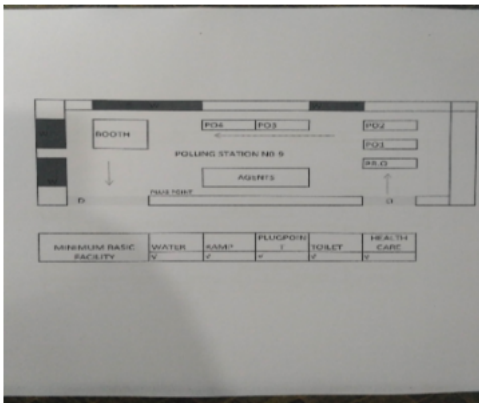

নির্বাচক নিবন্ধন আধিকারিকের স্বাক্ষর

Nazri Naksha

Google Map View

Polling Station Building Front View

Polling Station Front View

Cad View

Key MAP View

1 নাম : আরেমাবিবি অন্যান্য: সান্তার বাড়ির নং : n0034 বয়স : 74 লিঙ্গ : মহিলা ফটো উপলব্ধ	WB/33/232/423105	2 নাম : নৌশাদ আলি পিতার নাম: সেক সান্তার আলি বাড়ির নং : n0048 বয়স : 28 লিঙ্গ : পুরুষ ফটো উপলব্ধ	ITG2013498	3 নাম : সিতারা বিবি স্বামীর নাম: সেক আইজুল বাড়ির নং : n0087 বয়স : 29 লিঙ্গ : মহিলা ফটো উপলব্ধ	ITG1898428
4 নাম : মকতদা বিবি স্বামীর নাম: সেখ গোলাপজান বাড়ির নং : n0041 বয়স : 71 লিঙ্গ : মহিলা ফটো উপলব্ধ	CYS1292507	5 নাম : সনেলা বিবি স্বামীর নাম: আজিবুল খাঁ বাড়ির নং : n0039 বয়স : 31 লিঙ্গ : মহিলা ফটো উপলব্ধ	ITG1831171	6 নাম : সমীর খান পিতার নাম: হাবলু খান বাড়ির নং : n0039 বয়স : 34 লিঙ্গ : পুরুষ ফটো উপলব্ধ	ITG1704451
7 নাম : সাকিনা বিবি স্বামীর নাম: কুরবান বাড়ির নং : n0039 বয়স : 41 লিঙ্গ : মহিলা ফটো উপলব্ধ	CYS2343655	8 নাম : হালিমাবিবি অন্যান্য: হাবলু বাড়ির নং : n0039 বয়স : 54 লিঙ্গ : মহিলা ফটো উপলব্ধ	WB/33/232/423097	9 নাম : হাবলু খাঁ পিতার নাম: হাসমত খাঁ বাড়ির নং : n0039 বয়স : 58 লিঙ্গ : পুরুষ ফটো উপলব্ধ	WB/33/232/423011
10 নাম : কুরবান খাঁ পিতার নাম: হাসমত বাড়ির নং : n0039 বয়স : 49 লিঙ্গ : পুরুষ ফটো উপলব্ধ	CYS1291723	11 নাম : বাহারজান বিবি স্বামীর নাম: হাসমত বাড়ির নং : n0039 বয়স : 70 লিঙ্গ : মহিলা ফটো উপলব্ধ	WB/33/232/423096	12 নাম : রহিমা বিবি স্বামীর নাম: রমজান বাড়ির নং : n0035 বয়স : 44 লিঙ্গ : মহিলা ফটো উপলব্ধ	CYS1292069
13 নাম : সেখ রমজান পিতার নাম: জয়নাল বাড়ির নং : n0035 বয়স : 56 লিঙ্গ : পুরুষ ফটো উপলব্ধ	CYS1292275	14 নাম : জাকীর মীর পিতার নাম: সেলিম মীর বাড়ির নং : n0034 বয়স : 36 লিঙ্গ : পুরুষ ফটো উপলব্ধ	ITG1519727	15 নাম : সাহানা বিবি স্বামীর নাম: সেক জিয়াউল বাড়ির নং : n0034 বয়স : 43 লিঙ্গ : মহিলা ফটো উপলব্ধ	CYS2117471
16 নাম : নূরজাহান বিবি স্বামীর নাম: আকতার আলি বাড়ির নং : n0034 বয়স : 44 লিঙ্গ : মহিলা ফটো উপলব্ধ	CYS2117489	17 নাম : আলবেদা বিবি স্বামীর নাম: মুক্তার আলি সেক বাড়ির নং : n0034 বয়স : 40 লিঙ্গ : মহিলা ফটো উপলব্ধ	CYS2218378	18 নাম : সেক মুক্তার আলি পিতার নাম: সেক সান্তার বাড়ির নং : n0034 বয়স : 47 লিঙ্গ : পুরুষ ফটো উপলব্ধ	CYS1291806
19 নাম : আকতার আলি শেখ পিতার নাম: সান্তার শেখ বাড়ির নং : n0034 বয়স : 51 লিঙ্গ : পুরুষ ফটো উপলব্ধ	WB/33/232/423037	20 নাম : সেক মুকিমুদ্দিন পিতার নাম: সেক সামিম বাড়ির নং : এন0085 বয়স : 21 লিঙ্গ : পুরুষ ফটো উপলব্ধ	ITG2544922	21 নাম : সেক মুর্তেজা পিতার নাম: সেক ফুলদার বাড়ির নং : n0155 বয়স : 31 লিঙ্গ : পুরুষ ফটো উপলব্ধ	ITG2013712
22 নাম : সেক আকাস আলি পিতার নাম: সেক উম্মার আলি বাড়ির নং : n0050 বয়স : 33 লিঙ্গ : পুরুষ ফটো উপলব্ধ	ITG1589548	23 নাম : সেক ইসারক আলি পিতার নাম: সেক উম্মার আলি বাড়ির নং : n0050 বয়স : 34 লিঙ্গ : পুরুষ ফটো উপলব্ধ	ITG1589555	24 নাম : জাহারুন্নাবিবি অন্যান্য: উম্মার বাড়ির নং : n0050 বয়স : 64 লিঙ্গ : মহিলা ফটো উপলব্ধ	WB/33/232/423301
25 নাম : রুকসানা বিবি স্বামীর নাম: সেক কামরুল বাড়ির নং : n0146 বয়স : 32 লিঙ্গ : মহিলা ফটো উপলব্ধ	ITG1588581	26 নাম : সাবিনা বিবি স্বামীর নাম: হাসিবুল বাড়ির নং : n0075 বয়স : 46 লিঙ্গ : মহিলা ফটো উপলব্ধ	CYS1292960	27 নাম : আনোয়ারাবিবি অন্যান্য: জামালউদ্দিন বাড়ির নং : n0075 বয়স : 74 লিঙ্গ : মহিলা ফটো উপলব্ধ	WB/33/232/423143
28 নাম : হাসিবুল শেখ পিতার নাম: জামালউদ্দিন শেখ বাড়ির নং : n0075 বয়স : 51 লিঙ্গ : পুরুষ ফটো উপলব্ধ	WB/33/232/423015	29 নাম : সেরিফা বিবি স্বামীর নাম: আজিবুল সেক বাড়ির নং : n0048 বয়স : 33 লিঙ্গ : মহিলা ফটো উপলব্ধ	ITG1704527	30 নাম : সাজেদা বিবি স্বামীর নাম: রাববান সেক বাড়ির নং : n0048 বয়স : 41 লিঙ্গ : মহিলা ফটো উপলব্ধ	ITG0034314