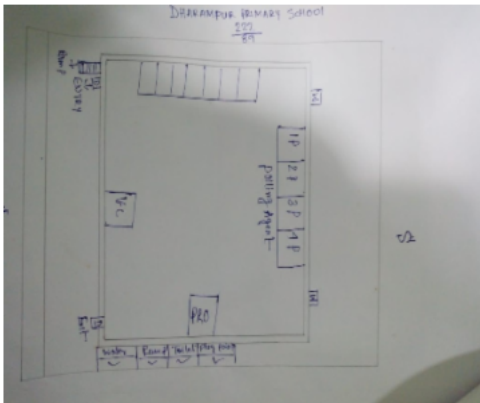

নির্বাচক নিবন্ধন আধিকারিকের স্বাক্ষর

Nazri Naksha

Google Map View

Polling Station Building Front View

Polling Station Front View

Cad View

Key MAP View

1	ITG2401495	নাম : ফুলমনি টুডু স্বামীর নাম: শম্ভু টুডু বাড়ির নং : এন0046 বয়স : 26 লিঙ্গ : মহিলা	ফটো উপলব্ধ	2	ITG2401503	নাম : রঘুনাথ টুডু স্বামীর নাম: সিনাথ টুডু বাড়ির নং : এন0046 বয়স : 26 লিঙ্গ : মহিলা	ফটো উপলব্ধ	3	ITG2063006	নাম : সুনীল টুডু পিতার নাম: শ্রীনাথ টুডু বাড়ির নং : n 0046 বয়স : 30 লিঙ্গ : পুরুষ	ফটো উপলব্ধ
4	WB/33/222/405369	নাম : পরবনী টুডু স্বামীর নাম: জলধর টুডু বাড়ির নং : n0046 বয়স : 90 লিঙ্গ : মহিলা	ফটো উপলব্ধ	5	JPW2051118	নাম : সিনাত টুডু পিতার নাম: জলধর টুডু বাড়ির নং : n0046 বয়স : 54 লিঙ্গ : পুরুষ	ফটো উপলব্ধ	6	JPW2051126	নাম : শংকর টুডু পিতার নাম: জলধর টুডু বাড়ির নং : n0046 বয়স : 49 লিঙ্গ : পুরুষ	ফটো উপলব্ধ
7	ITG2063030	নাম : শম্ভু টুডু পিতার নাম: শ্রীনাথ টুডু বাড়ির নং : n 0046 বয়স : 28 লিঙ্গ : পুরুষ	ফটো উপলব্ধ	8	ITG1622208	নাম : জয়দেব মাহাত পিতার নাম: অজিত মাহাত বাড়ির নং : n0046 বয়স : 37 লিঙ্গ : পুরুষ	ফটো উপলব্ধ	9	JPW2051142	নাম : বৃনি টুডু স্বামীর নাম: সীনাথ টুডু বাড়ির নং : n0046 বয়স : 44 লিঙ্গ : মহিলা	ফটো উপলব্ধ
10	ITG1622182	নাম : মুখী টুডু স্বামীর নাম: লালমোহন টুডু বাড়ির নং : n0046 বয়স : 33 লিঙ্গ : মহিলা	ফটো উপলব্ধ	11	JPW2136364	নাম : লালমোহন টুডু পিতার নাম: জলধর টুডু বাড়ির নং : n0046 বয়স : 44 লিঙ্গ : পুরুষ	ফটো উপলব্ধ	12	JPW2051134	নাম : পানি টুডু স্বামীর নাম: শংকর টুডু বাড়ির নং : n0046 বয়স : 44 লিঙ্গ : মহিলা	ফটো উপলব্ধ
13	ITG2478964	নাম : লক্ষ্মী পাণ্ডে স্বামীর নাম: অভিষেক পাণ্ডে বাড়ির নং : এন0052 বয়স : 24 লিঙ্গ : মহিলা	ফটো উপলব্ধ	14	ITG2299048	নাম : সম্রাট পাতর পিতার নাম: শ্রীকান্ত পাতর বাড়ির নং : এন0100 বয়স : 24 লিঙ্গ : পুরুষ	ফটো উপলব্ধ	15	ITG2349835	নাম : শিবু মুর্মু পিতার নাম: হিন্দু মুর্মু বাড়ির নং : এন0062 বয়স : 24 লিঙ্গ : পুরুষ	ফটো উপলব্ধ
16	WB/33/222/405259	নাম : দুল মুর্মু স্বামীর নাম: রবি মুর্মু বাড়ির নং : n0062 বয়স : 52 লিঙ্গ : মহিলা	ফটো উপলব্ধ	17	ITG2245637	নাম : পঞ্চগনন মুর্মু পিতার নাম: হিন্দু মুর্মু বাড়ির নং : N0062 বয়স : 27 লিঙ্গ : পুরুষ	ফটো উপলব্ধ	18	ITG2478956	নাম : বাসি মনি মুরমু স্বামীর নাম: পঞ্চগনন মুরমু বাড়ির নং : এন0062 বয়স : 24 লিঙ্গ : মহিলা	ফটো উপলব্ধ
19	ITG2401404	নাম : যোগেন মুর্মু পিতার নাম: হিন্দু মুর্মু বাড়ির নং : এন0062 বয়স : 23 লিঙ্গ : পুরুষ	ফটো উপলব্ধ	20	ITG2478949	নাম : পিংকি মাহাত মাঝি স্বামীর নাম: সঞ্জিত মাঝি বাড়ির নং : এন0187 বয়স : 26 লিঙ্গ : মহিলা	ফটো উপলব্ধ	21	ITG2155554	নাম : বৃমা মাঝি স্বামীর নাম: তপন মাঝি বাড়ির নং : এন0020 বয়স : 30 লিঙ্গ : মহিলা	ফটো উপলব্ধ
22	ITG1927888	নাম : কাজল মাঝি স্বামীর নাম: জয়মঙ্গল মাঝি বাড়ির নং : n0066 বয়স : 34 লিঙ্গ : মহিলা	ফটো উপলব্ধ	23	ITG2084267	নাম : সঞ্জিত মাঝি পিতার নাম: নন্দ মাঝি বাড়ির নং : n0187 বয়স : 27 লিঙ্গ : পুরুষ	ফটো উপলব্ধ	24	ITG1442847	নাম : মল্লিকা মাঝি স্বামীর নাম: রাখহরি মাঝি বাড়ির নং : n0066 বয়স : 38 লিঙ্গ : মহিলা	ফটো উপলব্ধ
25	ITG0442434	নাম : রাখহরি মাঝি স্বামীর নাম: মালতি মাঝি বাড়ির নং : n0066 বয়স : 39 লিঙ্গ : পুরুষ	ফটো উপলব্ধ	26	JPW2223436	নাম : রেনুকা মাহাত স্বামীর নাম: লক্ষ্মীকান্ত মাহাত বাড়ির নং : n0066 বয়স : 41 লিঙ্গ : মহিলা	ফটো উপলব্ধ	27	JPW1845478	নাম : অঞ্জলী হাঁসদা স্বামীর নাম: বৈদ্যনাথ হাঁসদা বাড়ির নং : n0066 বয়স : 45 লিঙ্গ : মহিলা	ফটো উপলব্ধ
28	JPW2051613	নাম : জয়মঙ্গল মাঝি পিতার নাম: নিবারন মাঝি বাড়ির নং : n0066 বয়স : 40 লিঙ্গ : পুরুষ	ফটো উপলব্ধ	29	WB/33/222/405243	নাম : মালতী মাঝি স্বামীর নাম: নিবারন মাঝি বাড়ির নং : n0066 বয়স : 60 লিঙ্গ : মহিলা	ফটো উপলব্ধ	30	JPW2136372	নাম : হরিপদ মাঝি পিতার নাম: উমেশ মাঝি বাড়ির নং : n0020 বয়স : 58 লিঙ্গ : পুরুষ	ফটো উপলব্ধ