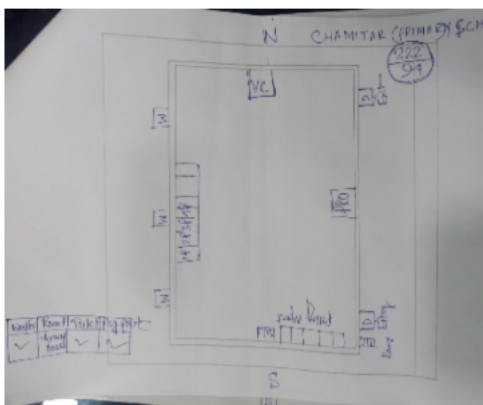

নির্বাচক নিবন্ধন আধিকারিকের স্বাক্ষর

Nazri Naksha

Google Map View

Polling Station Building Front View

Polling Station Front View

Cad View

Key MAP View

1 নাম : বকুলপ্রিয়া দাশ রায় স্বামীর নাম: কৃষ্ণেন্দু রায় বাড়ির নং : এন0153 বয়স : 25 লিঙ্গ : মহিলা	ITG2350932 ফটো উপলব্ধ	2 নাম : পূজা দাস পাল স্বামীর নাম: মানস কুমার দাস বাড়ির নং : এন0083 বয়স : 24 লিঙ্গ : মহিলা	ITG2345536 ফটো উপলব্ধ	3 নাম : উমা দাস স্বামীর নাম: নবেন্দু বিকাশ দাস বাড়ির নং : n0040 বয়স : 38 লিঙ্গ : মহিলা	ITG1171776 ফটো উপলব্ধ
4 নাম : জপমালা দাস স্বামীর নাম: পদ্মগোপাল দাস বাড়ির নং : n0171 বয়স : 42 লিঙ্গ : মহিলা	ITG0468942 ফটো উপলব্ধ	5 নাম : সুসমা দাস স্বামীর নাম: অনূপ কুমার দাস বাড়ির নং : n0167 বয়স : 32 লিঙ্গ : মহিলা	ITG1624477 ফটো উপলব্ধ	6 নাম : মিন্টু দাস পিতার নাম: মহাদেব দাস বাড়ির নং : n0014 বয়স : 48 লিঙ্গ : পুরুষ	JPW1340173 ফটো উপলব্ধ
7 নাম : রুস্মা কুন্তকার দাস স্বামীর নাম: সুপ্রতিম দাস বাড়ির নং : এন0067 বয়স : 25 লিঙ্গ : মহিলা	ITG2351369 ফটো উপলব্ধ	8 নাম : তুষার কান্তি দাস পিতার নাম: নাডু গোপাল দাস বাড়ির নং : এন0039 বয়স : 28 লিঙ্গ : পুরুষ	ITG2185262 ফটো উপলব্ধ	9 নাম : কিংসুক দাস পিতার নাম: তরুণ কুমার দাস বাড়ির নং : N0043 বয়স : 25 লিঙ্গ : পুরুষ	ITG2243392 ফটো উপলব্ধ
10 নাম : সুজাতা দাস স্বামীর নাম: সন্দীপ দাস বাড়ির নং : N0088 বয়স : 25 লিঙ্গ : মহিলা	ITG2243483 ফটো উপলব্ধ	11 নাম : আরতি দাস স্বামীর নাম: খগেন দাস বাড়ির নং : n0036 বয়স : 74 লিঙ্গ : মহিলা	WB/33/222/393339 ফটো উপলব্ধ	12 নাম : যাদব দাস পিতার নাম: খগেন দাস বাড়ির নং : n0036 বয়স : 53 লিঙ্গ : পুরুষ	WB/33/222/393261 ফটো উপলব্ধ
13 নাম : মিঠু দাস স্বামীর নাম: যাদব দাস বাড়ির নং : n0036 বয়স : 46 লিঙ্গ : মহিলা	JPW2048163 ফটো উপলব্ধ	14 নাম : সাধন দাস পিতার নাম: খগেন দাস বাড়ির নং : n0036 বয়স : 49 লিঙ্গ : পুরুষ	JPW1324847 ফটো উপলব্ধ	15 নাম : শেফালী দাস স্বামীর নাম: সাধন দাস বাড়ির নং : n0036 বয়স : 33 লিঙ্গ : মহিলা	ITG1742543 ফটো উপলব্ধ
16 নাম : সুভাষ দাস পিতার নাম: প্রবোধ দাস বাড়ির নং : n0037 বয়স : 74 লিঙ্গ : পুরুষ	WB/33/222/393217 ফটো উপলব্ধ	17 নাম : সুচিত্রা দাস স্বামীর নাম: সুভাষ দাস বাড়ির নং : n0037 বয়স : 64 লিঙ্গ : মহিলা	WB/33/222/393340 ফটো উপলব্ধ	18 নাম : সুচিত্রা দাস স্বামীর নাম: নাডুগোপাল দাস বাড়ির নং : n0039 বয়স : 49 লিঙ্গ : মহিলা	ITG0468918 ফটো উপলব্ধ
19 নাম : গীতা দাস স্বামীর নাম: নিমাই দাস বাড়ির নং : n0039 বয়স : 80 লিঙ্গ : মহিলা	WB/33/222/393368 ফটো উপলব্ধ	20 নাম : নলিনীকান্ত দাস পিতার নাম: গোষ্ঠ দাস বাড়ির নং : n0040 বয়স : 74 লিঙ্গ : পুরুষ	WB/33/222/393470 ফটো উপলব্ধ	21 নাম : ভবেন্দু বিকাশ দাস পিতার নাম: নলিনীকান্ত দাস বাড়ির নং : n0040 বয়স : 38 লিঙ্গ : পুরুষ	JPW2223543 ফটো উপলব্ধ
22 নাম : বসুমতি দাস স্বামীর নাম: নলিনী কান্ত দাস বাড়ির নং : n0040 বয়স : 66 লিঙ্গ : মহিলা	WB/33/222/393369 ফটো উপলব্ধ	23 নাম : মালতি দাস স্বামীর নাম: লক্ষ্মন দাস বাড়ির নং : n0041 বয়স : 64 লিঙ্গ : মহিলা	WB/33/222/393338 ফটো উপলব্ধ	24 নাম : দীনেশ দাস পিতার নাম: লক্ষ্মন দাস বাড়ির নং : n0041 বয়স : 41 লিঙ্গ : পুরুষ	JPW2135861 ফটো উপলব্ধ
25 নাম : রীতা দাস স্বামীর নাম: দীনেশ দাস বাড়ির নং : n0041 বয়স : 42 লিঙ্গ : মহিলা	ITG1537117 ফটো উপলব্ধ	26 নাম : তাপস কুমার দাস পিতার নাম: সিদ্ধু চরণ দাস বাড়ির নং : n0042 বয়স : 57 লিঙ্গ : পুরুষ	WB/33/222/393357 ফটো উপলব্ধ	27 নাম : টুকু দাস স্বামীর নাম: তাপস দাস বাড়ির নং : n0042 বয়স : 47 লিঙ্গ : মহিলা	JPW1324995 ফটো উপলব্ধ
28 নাম : মদনমোহন দাস পিতার নাম: জীবন দাস বাড়ির নং : n0043 বয়স : 89 লিঙ্গ : পুরুষ	WB/33/222/393310 ফটো উপলব্ধ	29 নাম : অজয় দাস পিতার নাম: শঙ্কর কুমার দাস বাড়ির নং : এন0083 বয়স : 23 লিঙ্গ : পুরুষ	ITG2383990 ফটো উপলব্ধ	30 নাম : চঞ্চল দাস পিতার নাম: সুনীল দাস বাড়ির নং : এন0136 বয়স : 22 লিঙ্গ : পুরুষ	ITG2454510 ফটো উপলব্ধ