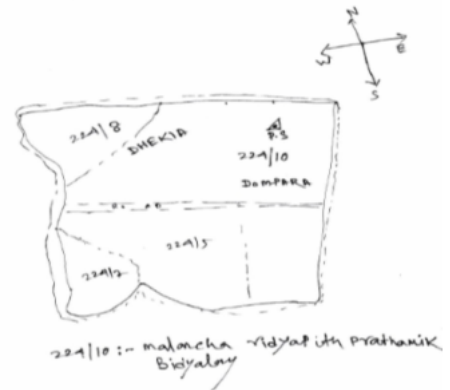

নির্বাচক নিবন্ধন আধিকারিকের স্বাক্ষর

Nazri Naksha

Google Map View

Polling Station Building Front View

Polling Station Front View

Cad View

Key MAP View

1 নাম : ডি রামা রাও পিতার নাম: সুরি নারায়ন বাড়ির নং : n0132 বয়স : 94 লিঙ্গ : পুরুষ	WB/32/224/189160	ফটো উপলব্ধ	2 নাম : সুজাতা মুখার্জী স্বামীর নাম: আশীষ মুখার্জী বাড়ির নং : n0132 বয়স : 40 লিঙ্গ : মহিলা	NUO2128619	ফটো উপলব্ধ	3 নাম : ডি সরস্বতী স্বামীর নাম: ডি রামা রাও বাড়ির নং : n0197 বয়স : 80 লিঙ্গ : মহিলা	WB/32/224/189552	ফটো উপলব্ধ
4 নাম : ডি সি এইচ সূর্যনারায়ন পিতার নাম: ডি রামা রাও বাড়ির নং : n0200 বয়স : 57 লিঙ্গ : পুরুষ	NUO0032383	ফটো উপলব্ধ	5 নাম : ডি রাজনাগেশ্বরী স্বামীর নাম: ডি সি এইচ সূর্যনারায়ন বাড়ির নং : n0201 বয়স : 48 লিঙ্গ : মহিলা	NUO0032417	ফটো উপলব্ধ	6 নাম : টি ভি রাজা পিতার নাম: খদির ভেঙ্কট রাম বাড়ির নং : n0209 বয়স : 51 লিঙ্গ : পুরুষ	NUO1274372	ফটো উপলব্ধ
7 নাম : টি নীলম স্বামীর নাম: টি ভি রাজা বাড়ির নং : n0210 বয়স : 45 লিঙ্গ : মহিলা	NUO1274331	ফটো উপলব্ধ	8 নাম : মাথা প্রভাবতী স্বামীর নাম: মাথা শিবরাত্ত বাড়ির নং : n0005 বয়স : 80 লিঙ্গ : মহিলা	BXB1536663	ফটো উপলব্ধ	9 নাম : এম বালা রাজু পিতার নাম: মাথা শিব রাত্ত বাড়ির নং : n0005 বয়স : 53 লিঙ্গ : পুরুষ	BXB1536556	ফটো উপলব্ধ
10 নাম : মাথা নাগা রাজু পিতার নাম: মাথা শিবরাত্ত বাড়ির নং : n0005 বয়স : 52 লিঙ্গ : পুরুষ	BXB1536309	ফটো উপলব্ধ	11 নাম : তারকেশ সিং পিতার নাম: রাম মুরথ বাড়ির নং : 304/219/1 বয়স : 50 লিঙ্গ : পুরুষ	NUO2950392	ফটো উপলব্ধ	12 নাম : মুদাদা তিরুপতি ভেঙ্কট নরেশ কুমার পিতার নাম: এম রাজা রাত্ত বাড়ির নং : n0241 বয়স : 42 লিঙ্গ : পুরুষ	NUO1708007	ফটো উপলব্ধ
13 নাম : মীনা কুমারী স্বামীর নাম: জ্ঞান চন্দ্র বাড়ির নং : n0293 বয়স : 48 লিঙ্গ : মহিলা	NUO2128627	ফটো উপলব্ধ	14 নাম : পি মনিকা পিতার নাম: পি সুদর্শন রাত্ত বাড়ির নং : n0272 বয়স : 38 লিঙ্গ : মহিলা	NUO1921238	ফটো উপলব্ধ	15 নাম : পি নভীন কুমার পিতার নাম: পি সুদর্শন রাত্ত বাড়ির নং : n0271 বয়স : 35 লিঙ্গ : পুরুষ	NUO1921220	ফটো উপলব্ধ
16 নাম : পি মোহনি স্বামীর নাম: পি সুদর্শন রাত্ত বাড়ির নং : n0270 বয়স : 62 লিঙ্গ : মহিলা	NUO1921212	ফটো উপলব্ধ	17 নাম : সাবিত্রী দেবী স্বামীর নাম: শিভ নন্দন বাড়ির নং : n0266 বয়স : 66 লিঙ্গ : মহিলা	NUO1921105	ফটো উপলব্ধ	18 নাম : এম রুপেশ কুমার পিতার নাম: এম রাজা রাত্ত বাড়ির নং : 566 a.a /366 বয়স : 35 লিঙ্গ : পুরুষ	NUO1593912	ফটো উপলব্ধ
19 নাম : অমনদীপ কৌর মেহেরা পিতার নাম: ইকবাল সিং বাড়ির নং : n0311 বয়স : 31 লিঙ্গ : মহিলা	NUO2041192	ফটো উপলব্ধ	20 নাম : এসওয়ানটকলা শ্রাবণী স্বামীর নাম: ই রামানা ববু বাড়ির নং : এন0556 বয়স : 41 লিঙ্গ : মহিলা	NUO1593821	ফটো উপলব্ধ	21 নাম : ই এ নরসাম্মা স্বামীর নাম: ই গঙ্গা রাত্ত বাড়ির নং : 556 a.a /366 বয়স : 72 লিঙ্গ : মহিলা	WB/32/224/549198	ফটো উপলব্ধ
22 নাম : সরস্বতী স্বামীর নাম: ফকির দোলাই বাড়ির নং : n0059 বয়স : 73 লিঙ্গ : মহিলা	NUO2809622	ফটো উপলব্ধ	23 নাম : মিনতী দোলাই স্বামীর নাম: ফকির দোলাই বাড়ির নং : n0059 বয়স : 50 লিঙ্গ : মহিলা	BXB2182269	ফটো উপলব্ধ	24 নাম : জিতু দোলাই স্বামীর নাম: ফকির দোলাই বাড়ির নং : n0059 বয়স : 45 লিঙ্গ : মহিলা	BXB2182277	ফটো উপলব্ধ
25 নাম : টুসি দোলাই স্বামীর নাম: জিতু দোলাই বাড়ির নং : n0059 বয়স : 36 লিঙ্গ : মহিলা	NUO1921279	ফটো উপলব্ধ	26 নাম : রাজশ্রী স্বামীর নাম: শিব প্রসাদ বাড়ির নং : n0299 বয়স : 55 লিঙ্গ : মহিলা	WB/32/224/519328	ফটো উপলব্ধ	27 নাম : রমেশ কুমার পিতার নাম: মারকান্ডে বাড়ির নং : এন0310/220/05 বয়স : 47 লিঙ্গ : পুরুষ	NUO1209782	ফটো উপলব্ধ
28 নাম : সাবিত্রী স্বামীর নাম: মারকান্দেয়া বাড়ির নং : এন0310/220/05 বয়স : 71 লিঙ্গ : মহিলা	NUO2990497	ফটো উপলব্ধ	29 নাম : সুরেশ কুমার পিতার নাম: মারকান দেও বাড়ির নং : এন0310/220/05 বয়স : 43 লিঙ্গ : পুরুষ	HSL2890150	ফটো উপলব্ধ	30 নাম : মারকেণ্ডেয় পিতার নাম: জগন্নাথ বাড়ির নং : এন0310/220/05 বয়স : 81 লিঙ্গ : পুরুষ	NUO2990455	ফটো উপলব্ধ