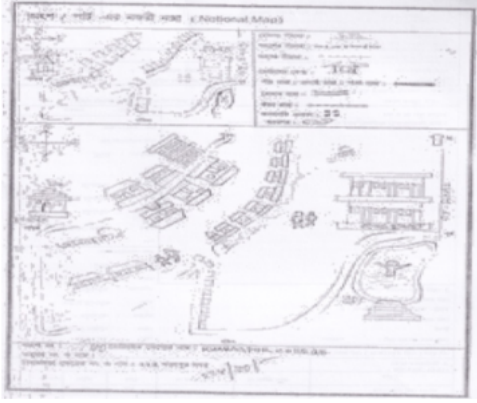

নির্বাচক নিবন্ধন আধিকারিকের স্বাক্ষর

Nazri Naksha

Google Map View

Polling Station Building Front View

Polling Station Front View

Cad View

Key MAP View

বিধানসভা নির্বাচনক্ষেত্রের নং, নাম : 224-খড়গপুর সদর
ভাগ নং, নাম : 1-ইন্দা (বিদ্যাসাগরপুর আংশিক)