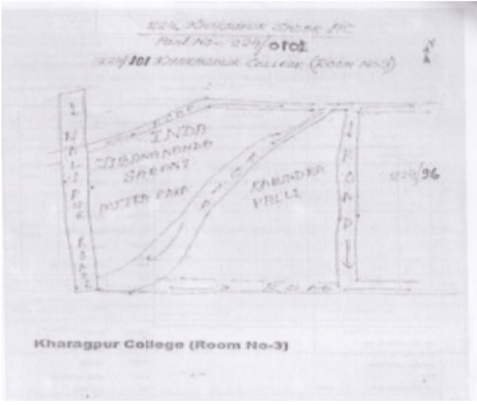

Nazri Naksha