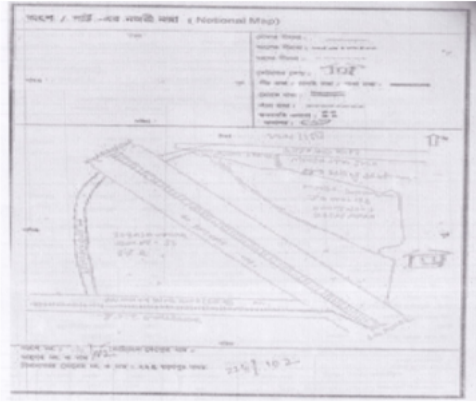

Nazri Naksha