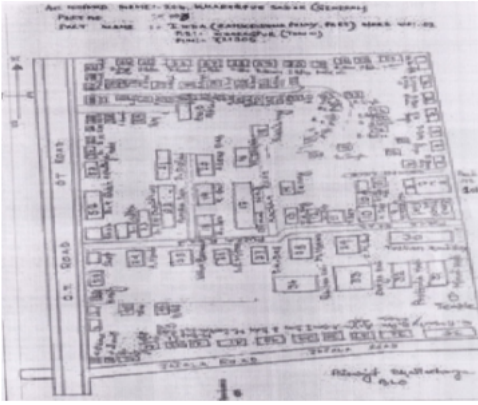

Nazri Naksha