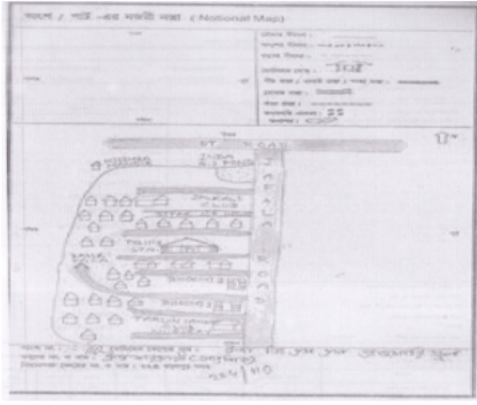

Nazri Naksha