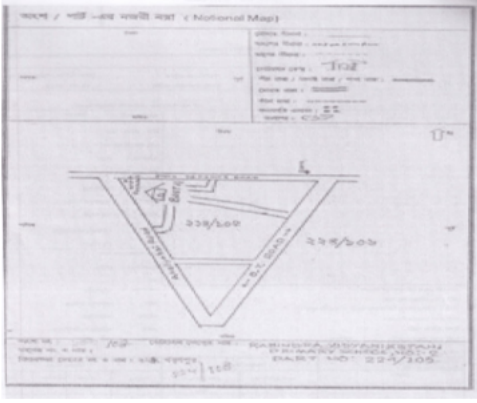

Nazri Naksha