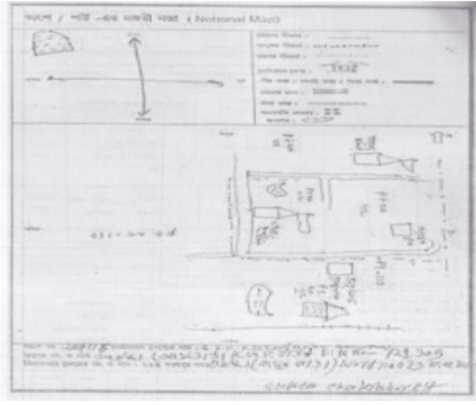

নির্বাচক নিবন্ধন আধিকারিকের স্বাক্ষর

Nazri Naksha

Google Map View

Polling Station Building Front View

Polling Station Front View

Cad View

Key MAP View

1 নাম : নিউটন সরকার পিতার নাম: আশুতোষ সরকার বাড়ির নং : নিয়ার-ইন্দা বয়েজ হাইস্কুল বয়স : 27 লিঙ্গ : পুরুষ	NUO2536795 ফটো উপলব্ধ	2 নাম : সোমেশ চন্দ্র হুই পিতার নাম: বিভূতি ভূষণ হুই বাড়ির নং : n0030 বয়স : 76 লিঙ্গ : পুরুষ	NUO2508570 ফটো উপলব্ধ	3 নাম : দিপালী হুই স্বামীর নাম: সোমেশ চন্দ্র হুই বাড়ির নং : n0030 বয়স : 71 লিঙ্গ : মহিলা	NUO2508596 ফটো উপলব্ধ
4 নাম : শালালী হুই পিতার নাম: সোমেশ চন্দ্র হুই বাড়ির নং : n0030 বয়স : 44 লিঙ্গ : মহিলা	BXB2552727 ফটো উপলব্ধ	5 নাম : প্রনবেন্দু শেখর দাস অধিকারী পিতার নাম: পূর্নেন্দু শেখর দাস অধিকারী বাড়ির নং : 410/3223 বয়স : 42 লিঙ্গ : পুরুষ	BXB3113990 ফটো উপলব্ধ	6 নাম : দুলালচন্দ্র অধিকারী পিতার নাম: জগদীশচন্দ্র অধিকারী বাড়ির নং : n0051 বয়স : 60 লিঙ্গ : পুরুষ	WB/32/225/210024 ফটো উপলব্ধ
7 নাম : স্বপন অধিকারী পিতার নাম: জগদীশচন্দ্র অধিকারী বাড়ির নং : n0051 বয়স : 52 লিঙ্গ : পুরুষ	WB/32/225/210195 ফটো উপলব্ধ	8 নাম : সুপর্ণা অধিকারী স্বামীর নাম: স্বপন অধিকারী বাড়ির নং : n0051 বয়স : 43 লিঙ্গ : মহিলা	BXB2551190 ফটো উপলব্ধ	9 নাম : দক্ষিণা দাস অধিকারি স্বামীর নাম: প্রনবেন্দু শেখর দাস অধিকারি বাড়ির নং : 410/3223 বয়স : 37 লিঙ্গ : মহিলা	NUO1957455 ফটো উপলব্ধ
10 নাম : পুর্ণেন্দু শেখর দাস অধিকারী পিতার নাম: পূর্নেন্দু শেখর দাস অধিকারী বাড়ির নং : 410/323 বয়স : 39 লিঙ্গ : পুরুষ	BXB3114006 ফটো উপলব্ধ	11 নাম : শুভেন্দু অধিকারী পিতার নাম: গোপেশ্বর অধিকারী বাড়ির নং : n0069 বয়স : 54 লিঙ্গ : পুরুষ	WB/32/225/210283 ফটো উপলব্ধ	12 নাম : দীপালী অধিকারী স্বামীর নাম: পূর্ণেন্দু অধিকারী বাড়ির নং : n0069 বয়স : 66 লিঙ্গ : মহিলা	WB/32/225/210162 ফটো উপলব্ধ
13 নাম : পূর্ণেন্দু অধিকারী পিতার নাম: গোপেশ্বর অধিকারী বাড়ির নং : n0069 বয়স : 74 লিঙ্গ : পুরুষ	WB/32/225/210157 ফটো উপলব্ধ	14 নাম : কৃষ্ণা অধিকারী স্বামীর নাম: দুলাল অধিকারী বাড়ির নং : n0051 বয়স : 57 লিঙ্গ : মহিলা	NUO1361492 ফটো উপলব্ধ	15 নাম : দীপঙ্কর দাস অধিকারী পিতার নাম: দিব্যেন্দু দাস অধিকারী বাড়ির নং : 410/323 বয়স : 39 লিঙ্গ : পুরুষ	BXB3114030 ফটো উপলব্ধ
16 নাম : অমিতা ভূঁইয়া দাস অধিকারী স্বামীর নাম: দীপঙ্কর দাস অধিকারী বাড়ির নং : 410/323 বয়স : 28 লিঙ্গ : মহিলা	NUO2896959 ফটো উপলব্ধ	17 নাম : শুভোদীপ অধিকারী পিতার নাম: স্বপন অধিকারী বাড়ির নং : এন0023 বয়স : 25 লিঙ্গ : পুরুষ	NUO2687291 ফটো উপলব্ধ	18 নাম : দিব্যেন্দু দাস অধিকারী পিতার নাম: গোপেশ্বর দাস অধিকারী বাড়ির নং : n0069 বয়স : 68 লিঙ্গ : পুরুষ	WB/32/225/210203 ফটো উপলব্ধ
19 নাম : চৈতালী দাস অধিকারী স্বামীর নাম: দিব্যেন্দু দাস অধিকারী বাড়ির নং : n0069 বয়স : 62 লিঙ্গ : মহিলা	WB/32/225/210225 ফটো উপলব্ধ	20 নাম : সায়ন মাইতি পিতার নাম: সৃজিত কুমার মাইতি বাড়ির নং : 150/30 বয়স : 21 লিঙ্গ : পুরুষ	NUO2873099 ফটো উপলব্ধ	21 নাম : সন্ধ্যা ব্যানার্জী স্বামীর নাম: অরুণ ব্যানার্জী বাড়ির নং : এন000 বয়স : 65 লিঙ্গ : মহিলা	FKY3436755 ফটো উপলব্ধ
22 নাম : মনোজ কুমার আচার্জী পিতার নাম: নারায়ণ পদ আচার্জী বাড়ির নং : n0104 বয়স : 73 লিঙ্গ : পুরুষ	BXB3113966 ফটো উপলব্ধ	23 নাম : মধুমিতা আচার্জী স্বামীর নাম: মনোজ কুমার আচার্জী বাড়ির নং : n0104 বয়স : 62 লিঙ্গ : মহিলা	BXB3113974 ফটো উপলব্ধ	24 নাম : জয়শ্রী আচার্য স্বামীর নাম: তুষার আচার্য বাড়ির নং : n0104 বয়স : 45 লিঙ্গ : মহিলা	BXB2551224 ফটো উপলব্ধ
25 নাম : তুষার আচার্য পিতার নাম: নারায়ণ পদ আচার্য বাড়ির নং : n0104 বয়স : 57 লিঙ্গ : পুরুষ	WB/32/225/210060 ফটো উপলব্ধ	26 নাম : পিনাকী রঞ্জন আচার্য পিতার নাম: দক্ষিণা রঞ্জন আচার্য বাড়ির নং : n0103 বয়স : 45 লিঙ্গ : পুরুষ	BXB2552735 ফটো উপলব্ধ	27 নাম : স্বপনা আচার্য স্বামীর নাম: দক্ষিণা আচার্য বাড়ির নং : n0103 বয়স : 70 লিঙ্গ : মহিলা	WB/32/225/210421 ফটো উপলব্ধ
28 নাম : উজ্জ্বলা আচার্য স্বামীর নাম: শ্রীশ মোহন আচার্য বাড়ির নং : n0103 বয়স : 74 লিঙ্গ : মহিলা	NUO1848860 ফটো উপলব্ধ	29 নাম : জয়ন্ত আচার্য পিতার নাম: রামচন্দ্র আচার্য বাড়ির নং : n0156 বয়স : 79 লিঙ্গ : পুরুষ	WB/32/224/336268 ফটো উপলব্ধ	30 নাম : অলোকা আচার্য স্বামীর নাম: পরিতোষ আচার্য বাড়ির নং : 217A/183 বয়স : 68 লিঙ্গ : মহিলা	BXB2918431 ফটো উপলব্ধ