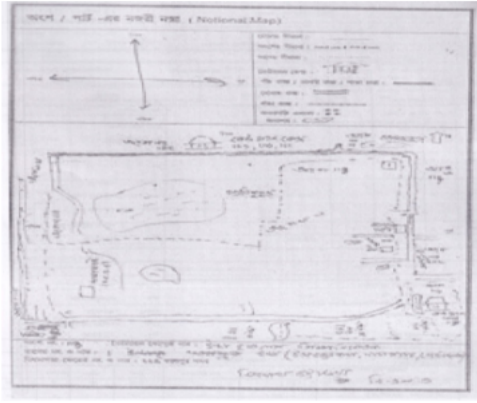

Nazri Naksha