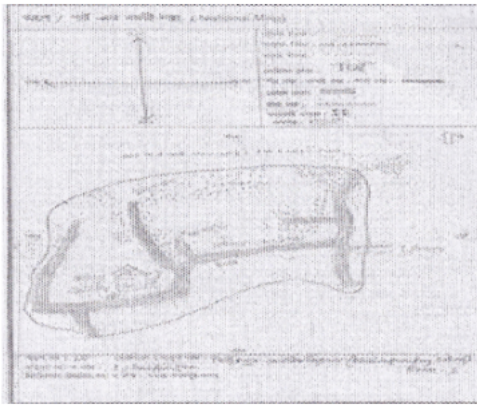

Nazri Naksha