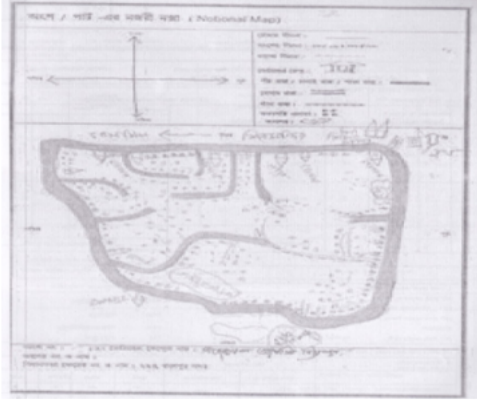

Nazri Naksha