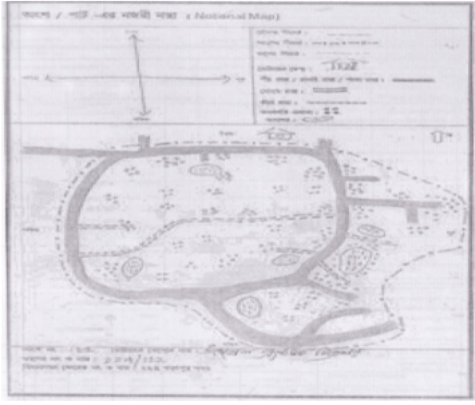

Nazri Naksha